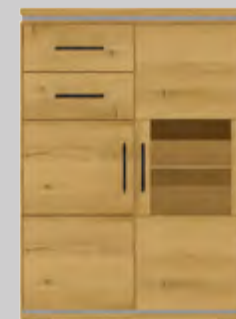

1004- Anrichte  
 B 185 H 88 T 43 cm  
 3 Schubkästen, 2 Holztüren

1044- Highboard  
 B 140 H 126 T 43 cm  
 2 Schubkästen, 1 Holztür  
 2 Holz- / Glastüren  
 399071 LED-Innenbeleuchtung

1074- Vitrine  
 B 94 H 203 T 43 cm  
 2 Glastüren  
 499064 LED-Glasbodenbeleuchtung

lieferbare Holz Ausführung:

-47 Wildeiche teilmassiv geölt

1054- Highboard  
 B 94 H 126 T 43 cm  
 2 Schubkästen, 1 Holztür,  
 1 Holz- / Glastür  
 399070 LED-Innenbeleuchtung

1024- Medianrichte  
 B 124 H 55 T 43 cm  
 2 Schubkästen, 1 offenes Fach  
 lichtetes Maß des offenen Faches  
 110 x 18 cm