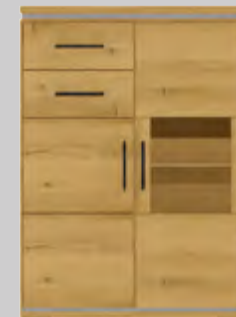

1044- Highboard  
B 140 H 126 T 43 cm  
2 Schubkästen, 1 Holztür  
2 Holz- / Glastüren  
399071 LED-Innenbeleuchtung

1074- Vitrine  
B 94 H 203 T 43 cm  
2 Glastüren  
499064 LED-Glasbodenbeleuchtung

lieferbare Holz Ausführung:

-47 Wildeiche teilmassiv geölt

1054- Highboard  
B 94 H 126 T 43 cm  
2 Schubkästen, 1 Holztür,  
1 Holz- / Glastür  
399070 LED-Innenbeleuchtung

1024- Medianrichte  
B 124 H 55 T 43 cm  
2 Schubkästen, 1 offenes Fach  
lichtes Maß des offenen Faches  
110 x 18 cm