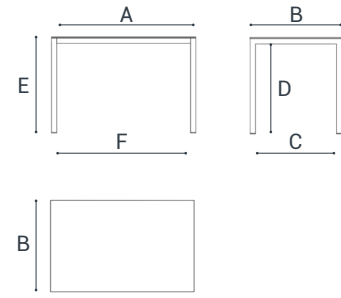

Möbel Letz GmbH
Am Gewerbepark 11
06895 Zahna-Elster

Tel.: 035383 - 6018 50

Fax.: 035383 - 6018 17

MESA | TABLE

LOGIC

DATOS TÉCNICOS | TECHNICAL DATA

cm	A	B	C	D	E	F	👤
90x55	90	55	47	72,5	74	82	2
100x60	100	60	52	72,5	74	92	4
110x70	110	70	62	72,5	74	102	4
120x70	120	70	62	72,5	74	112	6
125x80	125	80	72	72,5	74	117	6

👤 **Plazas mesa**
Table seating capacity

■ **VERSIÓN FIJA**
FIXED VERSION

□ **Sección de pata:**
Leg section:
40x40 mm

PRODUCTO A MEDIDA
CUSTOM-MADE PRODUCT

MATERIALES | MATERIALS

/// **MATERIALES:**
MATERIALS:

Calacatta

Iron Moss

! Only available in custom
made Logic table

LOGIC BAR

DONNÉES TECHNIQUES | TECHNISCHE DATEN

DIMENSIONS:

MASSE:

cm	A	B	C	D	E	F	
100x60	100	60	90	72,5	52	92	4
110x70	110	70	90	72,5	62	102	4
120x70	120	70	90	72,5	62	112	6
125x80	125	80	90	72,5	72	117	6

VERSION FIXE
FIXE AUSFÜHRUNG

PRODUIT SUR MESURE
AUCH NACH IHREM
WUNSCHMAß!

A = Max 240cm / Min 50cm
B = Max 100cm / Min 50cm

MATÉRIAUX:
MATERIALIEN:

Plateau: Stratifié | Verre | Céramique
Arbeitsfläche: Verkleidet laminiert | Glas | Keramik