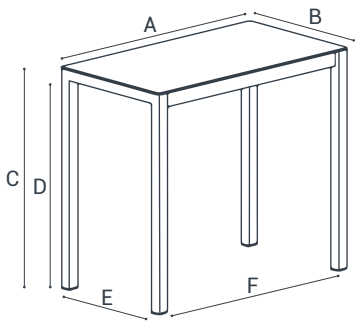

Calacatta

Iron Moss

! Only available in custom
made Logic table

LOGIC BAR

DONNÉES TECHNIQUES | TECHNISCHE DATEN

DIMENSIONS:

MASSE:

cm	A	B	C	D	E	F	
100x60	100	60	90	72,5	52	92	4
110x70	110	70	90	72,5	62	102	4
120x70	120	70	90	72,5	62	112	6
125x80	125	80	90	72,5	72	117	6

VERSION FIXE
FIXE AUSFÜHRUNG

PRODUIT SUR MESURE
AUCH NACH IHREM
WUNSCHMAß!

A = Max 240cm / Min 50cm
B = Max 100cm / Min 50cm

MATÉRIAUX:
MATERIALIEN:

Plateau: Stratifié | Verre | Céramique
Arbeitsfläche: Verkleidet laminiert | Glas | Keramik