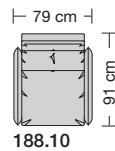

Sitzhöhen
Sitzhöhe 42 - 45 cm

⑥ **Fussausführung**
Kunststoff-Wechselgleiter
Höhe 9 mm.

Cuneo LE21 extra hoch

collection

Produktinformation

Armlehne
verstellbar

Nahtausführung
Klassik

Nahtausführung
Doppelsteppstich