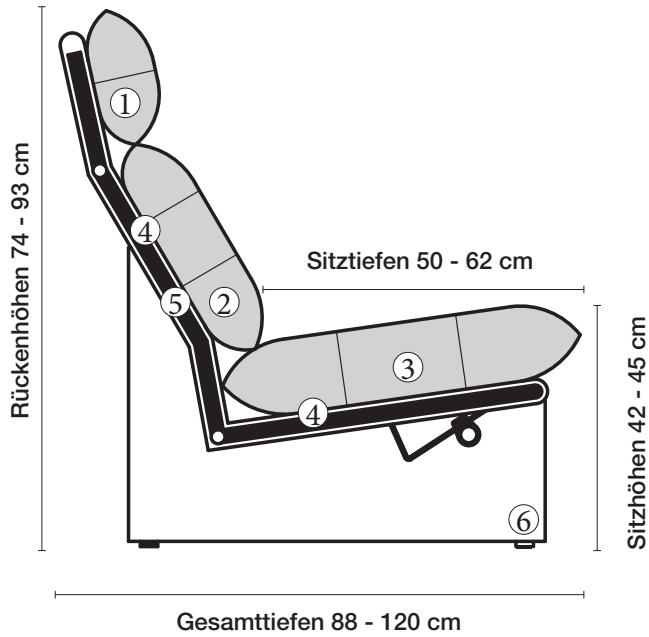

Cuneo LE21 hoch

collection

Produktinformation

- ① **Nackenstütze**
  Kammerkissen mit Daunencharakter. Füllung Polyschaumstäbchen und hochwertige Vliesfasern.

- ② **Rückenkissen**
  Kammerkissen mit Daunencharakter. Füllung Polyschaumstäbchen und hochwertige Vliesfasern.

- ③ **Sitzkissen**
  Kammerkissen mit Daunencharakter. Füllung Erpo Selecta RG 80 (80% Stäbchen und 20% Vliesfasern).

- ④ **Unterfederung**
  Dauerelastische Gummigurtunterfederung mit Polyetherschaumauflage und Polyestervliesabdeckung.

- ⑤ **Stahlrohrkonstruktion**
  Das Prinzip der Bequemlichkeit für die stufenlose Anpassung von Rückenlehne und Sitz.

Sitzhöhen
Sitzhöhe 42 - 45 cm

- ⑥ **Fussausführung**
  Kunststoff-Wechselgleiter
  Höhe 9 mm.