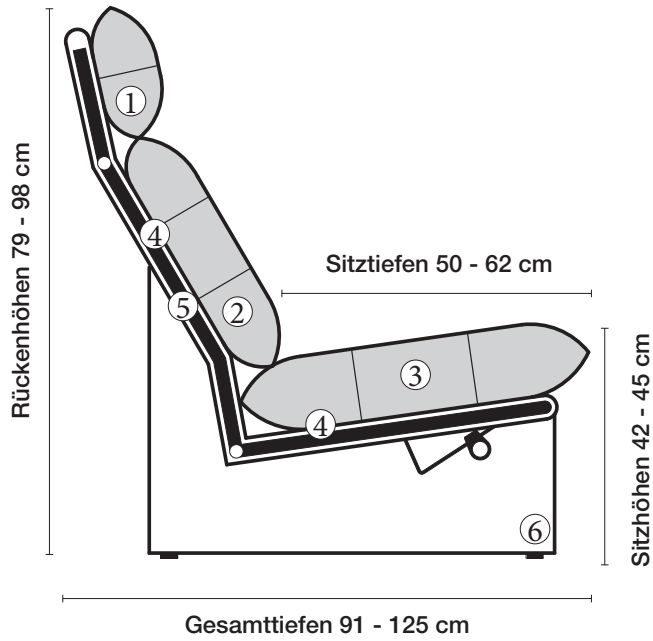

- ⑤ **Stahlrohrkonstruktion**
Das Prinzip der Bequemlichkeit für die stufenlose Anpassung von Rückenlehne und Sitz.

Sitzhöhen
Sitzhöhe 42 - 45 cm

- ⑥ **Fussausführung**
Kunststoff-Wechselgleiter
Höhe 9 mm.

Cuneo LE21 hoch

Sitzhöhe 42 oder 45 cm und Nahtausführung bitte bei der Bestellung unbedingt angeben.	 				
Breite	Hocker 68 x 51 cm				
Bestell-Nr.	185.60				
Stoffgruppe	13 524				
	14 534				
	15 540				
	16 546				
	17 566				
	18 590				
	19 613				
	20 636				
Ledergruppe					
	Ledergruppe D 563				
(Leder 170)	Ledergruppe E 581				
	Ledergruppe F 586				
(Leder 190)	Ledergruppe G 626				
	Ledergruppe H 645				
(Leder 43)	Ledergruppe I 653				
(Leder 42)	Ledergruppe J 662				
(Leder 250)	Ledergruppe K 672				
(Leder 430/45)	Ledergruppe L 719				
(Leder 390)	Ledergruppe M 682				
(Leder 450)	Ledergruppe N 717				
(Leder 550)	Ledergruppe O 754				
	Ledergruppe P 794				
	Ledergruppe Q 829				
Preis bei Stoffzugabe	504				
Stoffbedarf, ohne Rapport					
140 cm breit	2.15 m				

collection

erpo[®]
Sitz. Kultur.

Cuneo LE21 extra hoch

Cuneo extra hoch

collection

Produktinformation

① **Nackenstütze**
Kammerkissen mit Daunencharakter. Füllung Polyschaumstäbchen und hochwertige Vliesfasern.