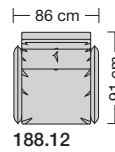

Cuneo extra hoch

collection

Produktinformation

① **Nackenstütze**
Kammerkissen mit Daunencharakter. Füllung Polyschaumstäbchen und hochwertige Vliesfasern.

② **Rückenkissen**
Kammerkissen mit Daunencharakter. Füllung Polyschaumstäbchen und hochwertige Vliesfasern.

③ **Sitzkissen**
Kammerkissen mit Daunencharakter. Füllung Erpo Selecta RG 80 (80% Stäbchen und 20% Vliesfasern).

④ **Unterfederung**
Dauerelastische Gummigurtunterfederung mit Polyetherschaumauflage und Polyestervliesabdeckung.

⑤ **Stahlrohrkonstruktion**
Das Prinzip der Bequemlichkeit® für die stufenlose Anpassung von Rückenlehne und Sitz.

Sitzhöhen
Sitzhöhe 42 - 45 cm

⑥ **Fussausführung**
Kunststoff-Wechselgleiter
Höhe 9 mm.