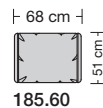

- ⑤ **Stahlrohrkonstruktion**
Das Prinzip der Bequemlichkeit für die stufenlose Anpassung von Rückenlehne und Sitz.

Sitzhöhen
Sitzhöhe 42 - 45 cm

- ⑥ **Fussausführung**
Kunststoff-Wechselgleiter
Höhe 9 mm.