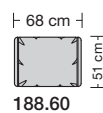

Cuneo extra hoch

collection

Produktinformation

① **Nackenstütze**
Kammerkissen mit Daunencharakter. Füllung Polyschaumstäbchen und hochwertige Vliesfasern.

② **Rückenkissen**
Kammerkissen mit Daunencharakter. Füllung Polyschaumstäbchen und hochwertige Vliesfasern.

③ **Sitzkissen**
Kammerkissen mit Daunencharakter. Füllung Erpo Selecta RG 80 (80% Stäbchen und 20% Vliesfasern).

④ **Unterfederung**
Dauerelastische Gummigurtunterfederung mit Polyetherschaumauflage und Polyestervliesabdeckung.

⑤ **Stahlrohrkonstruktion**
Das Prinzip der Bequemlichkeit® für die stufenlose Anpassung von Rückenlehne und Sitz.

Sitzhöhen
Sitzhöhe 42 - 45 cm

⑥ **Fussausführung**
Kunststoff-Wechselgleiter
Höhe 9 mm.