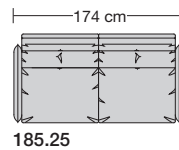

- ⑤ **Stahlrohrkonstruktion**
Das Prinzip der Bequemlichkeit für die stufenlose Anpassung von Rückenlehne und Sitz.

Sitzhöhen
Sitzhöhe 42 - 45 cm

- ⑥ **Fussausführung**
Kunststoff-Wechselgleiter
Höhe 9 mm.

Produktinformation

Armlehne verstellbar

Nahtausführung Klassik

Nahtausführung Doppelsteppstich

Cuneo LE21 hoch

Sitzhöhe 42 oder 45 cm und Nahtausführung bitte bei der Bestellung unbedingt angeben.						
						
Breite		Sessel 79 cm	Sessel 86 cm	Sofa 2-sitzig 156 cm	Sofa 2 1/2-sitzig 174 cm	Sofa 3-sitzig 226 cm
Bestell-Nr.		185.10	185.12	185.22	185.25	185.32
Stoffgruppe						
	13	889	921	1496	1586	2069
	14	910	944	1530	1621	2116
	15	929	964	1564	1657	2160
	16	950	985	1598	1693	2207
	17	1010	1049	1699	1801	2349
	18	1081	1123	1818	1928	2513
	19	1152	1198	1936	2056	2675
	20	1221	1273	2056	2183	2839
Ledergruppe						
	Ledergruppe D	1090	1144	1808	1928	2519
(Leder 170)	Ledergruppe E	1143	1199	1895	2022	2638
	Ledergruppe F	1186	1239	1971	2106	2736
(Leder 190)	Ledergruppe G	1251	1306	2081	2224	2887
	Ledergruppe H	1307	1380	2173	2338	3029
(Leder 43)	Ledergruppe I	1336	1404	2223	2385	3091
(Leder 42)	Ledergruppe J	1381	1444	2300	2460	3189
(Leder 250)	Ledergruppe K	1470	1536	2447	2618	3394
(Leder 430/45)	Ledergruppe L	1518	1593	2528	2710	3510
(Leder 390)	Ledergruppe M	1551	1628	2585	2771	3590
(Leder 450)	Ledergruppe N	1586	1661	2644	2831	3668
(Leder 550)	Ledergruppe O	1621	1694	2705	2892	3749
	Ledergruppe P	1747	1832	2915	3123	4044
	Ledergruppe Q	1850	1940	3090	3311	4284
Preis bei Stoffzugabe		789	815	1326	1408	1835
Stoffbedarf, ohne Rapport						
140 cm breit		5.30 m	5.55 m	8.90 m	9.50 m	12.20 m