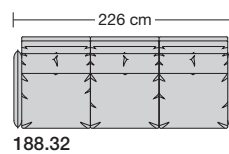

Cuneo extra hoch

collection

Produktinformation

① **Nackenstütze**
Kammerkissen mit Daunencharakter. Füllung Polyschaumstäbchen und hochwertige Vliesfasern.

② **Rückenkissen**
Kammerkissen mit Daunencharakter. Füllung Polyschaumstäbchen und hochwertige Vliesfasern.

③ **Sitzkissen**
Kammerkissen mit Daunencharakter. Füllung Erpo Selecta RG 80 (80% Stäbchen und 20% Vliesfasern).

④ **Unterfederung**
Dauerelastische Gummigurtunterfederung mit Polyetherschaumauflage und Polyestervliesabdeckung.

⑤ **Stahlrohrkonstruktion**
Das Prinzip der Bequemlichkeit® für die stufenlose Anpassung von Rückenlehne und Sitz.

Sitzhöhen
Sitzhöhe 42 - 45 cm

⑥ **Fussausführung**
Kunststoff-Wechselgleiter
Höhe 9 mm.