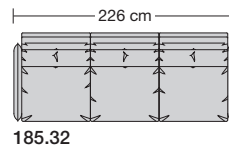

- ⑤ **Stahlrohrkonstruktion**
Das Prinzip der Bequemlichkeit für die stufenlose Anpassung von Rückenlehne und Sitz.

Sitzhöhen
Sitzhöhe 42 - 45 cm

- ⑥ **Fussausführung**
Kunststoff-Wechselgleiter
Höhe 9 mm.