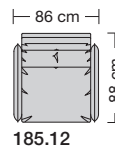

- ⑤ **Stahlrohrkonstruktion**
Das Prinzip der Bequemlichkeit für die stufenlose Anpassung von Rückenlehne und Sitz.

Sitzhöhen
Sitzhöhe 42 - 45 cm

- ⑥ **Fussausführung**
Kunststoff-Wechselgleiter
Höhe 9 mm.