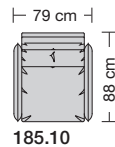

- ⑤ **Stahlrohrkonstruktion**
Das Prinzip der Bequemlichkeit für die stufenlose Anpassung von Rückenlehne und Sitz.

Sitzhöhen
Sitzhöhe 42 - 45 cm

- ⑥ **Fussausführung**
Kunststoff-Wechselgleiter
Höhe 9 mm.