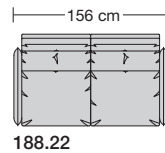

Cuneo extra hoch

collection

Produktinformation

① **Nackenstütze**
Kammerkissen mit Daunencharakter. Füllung Polyschaumstäbchen und hochwertige Vliesfasern.

② **Rückenkissen**
Kammerkissen mit Daunencharakter. Füllung Polyschaumstäbchen und hochwertige Vliesfasern.

③ **Sitzkissen**
Kammerkissen mit Daunencharakter. Füllung Erpo Selecta RG 80 (80% Stäbchen und 20% Vliesfasern).

④ **Unterfederung**
Dauerelastische Gummigurtunterfederung mit Polyetherschaumauflage und Polyestervliesabdeckung.

⑤ **Stahlrohrkonstruktion**
Das Prinzip der Bequemlichkeit® für die stufenlose Anpassung von Rückenlehne und Sitz.

Sitzhöhen
Sitzhöhe 42 - 45 cm

⑥ **Fussausführung**
Kunststoff-Wechselgleiter
Höhe 9 mm.