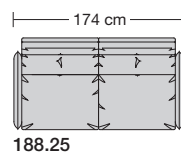

Cuneo extra hoch

collection

Produktinformation

① **Nackenstütze**
Kammerkissen mit Daunencharakter. Füllung Polyschaumstäbchen und hochwertige Vliesfasern.

② **Rückenkissen**
Kammerkissen mit Daunencharakter. Füllung Polyschaumstäbchen und hochwertige Vliesfasern.

③ **Sitzkissen**
Kammerkissen mit Daunencharakter. Füllung Erpo Selecta RG 80 (80% Stäbchen und 20% Vliesfasern).

④ **Unterfederung**
Dauerelastische Gummigurtunterfederung mit Polyetherschaumauflage und Polyestervliesabdeckung.

⑤ **Stahlrohrkonstruktion**
Das Prinzip der Bequemlichkeit® für die stufenlose Anpassung von Rückenlehne und Sitz.

Sitzhöhen
Sitzhöhe 42 - 45 cm

⑥ **Fussausführung**
Kunststoff-Wechselgleiter
Höhe 9 mm.