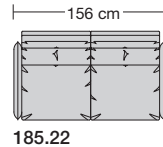

- ⑤ **Stahlrohrkonstruktion**
Das Prinzip der Bequemlichkeit für die stufenlose Anpassung von Rückenlehne und Sitz.

Sitzhöhen
Sitzhöhe 42 - 45 cm

- ⑥ **Fussausführung**
Kunststoff-Wechselgleiter
Höhe 9 mm.