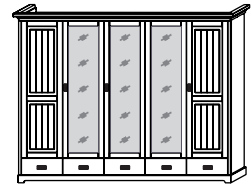

Kleider- schränke

Bezeichnung	Kleiderschrank 2-türig	Kleiderschrank 3-türig	Kleiderschrank 4-türig	Kleiderschrank 5-türig
B / H / T (in mm)	1320/2170/620	1920/2170/620	2550/2170/620	3150/2170/620
Volumen / Gesamtgewicht	0.595/103	0.866/144	1.047/186.5	1.153/232
Aufbau:	2x Holztür, 1x Schubkasten 1x Holz-E-Boden, 1x Kleiderstange liegende Montage	2x Holztür, 1x Spiegeltür, 2x Schub 4x Holzeinlegeboden, 1x Kleiderstange liegende Montage	2x Holztür, 2x Spiegeltür, 2x Schub 2x Holzeinlegeboden, 2x Kleiderstange liegende Montage	2x Holztür, 3x Spiegeltür, 3x Schub 5x Holzeinlegeboden, 2x Kleiderstange liegende Montage
Abs laugenfarbig	106132014	106132024	106132034	106132044