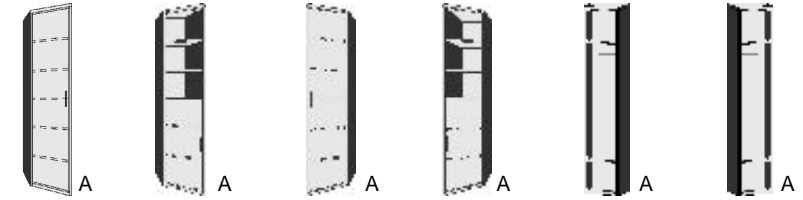

*Die Oberflächen-Dekore sind furniergetreue Nachbildungen

B=Breite,H=Höhe,T=Tiefe in cm

Z=zerlegt,A=aufgebaut

Kleine Abweichungen vorbehalten

BREITE 108/108 CM

BREITE 94/94 CM

BREITE 44 CM

ECKSCHRÄNKE SCHRÄGELEMENTE HÖHE 211 CM