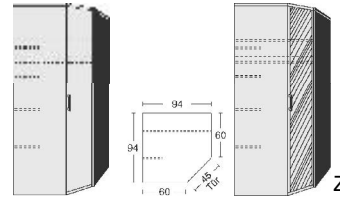

*Die Oberflächen-Dekore sind furniergetreue Nachbildungen

B=Breite,H=Höhe,T=Tiefe in cm

Z=zerlegt,A=aufgebaut

Kleine Abweichungen vorbehalten

BREITE 108/108 CM

BREITE 94/94 CM

BREITE 44 CM

ECKSCHRÄNKE SCHRÄGELEMENTE HÖHE 211 CM