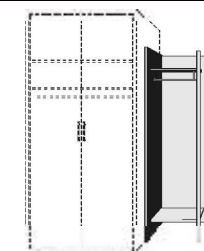

Schrankeinsatz unten 4 Schubkästen für Schrankfach Z3	Schrankeinsatz unten 3 Schubkästen für Schrankfach Z4	Schrankeinsatz mittig 1 höhenverstellbare Schubkasten für Schrankfach Z4	Schrankeinsatz unten 3 Schubkästen für Schrankfach Z5	Schrankeinsatz mittig 1 höhenverstellbare Schubkasten für Schrankfach Z5	Schrankeinsatz-Fach 1 Kleiderstange 1 Mittelwand 2 Böden für Schrankfach Z5	6-Fächer 6 Nischen Nischenmaß B29, H 23,5cm	LED-Aufbauleuchte für Kleiderschränke Auslegerarm mittig mit 18 LED, 1,5W, 12V, Trafo 4m Kabel mit Fußschalter	Abschlussregal 2 Böden 1 Garderobenstange links oder rechts verwendbar

2016.70	2017.70	2018.70	2019.70	2020.70	2021.70	2022.70	6421.7001	6422.7001	6423.7001	2049.70
B 45,9, H 62	B 70,6, H 62	B 70,6, H 27	B 91,6, H 62	B 91,6, H 27	B 91,6, H 111	B 91,6, H 53,5	B 35,2 H 4	B 35,2 H 4	B 35,2 H 4	B 48, H 178, T 35,5