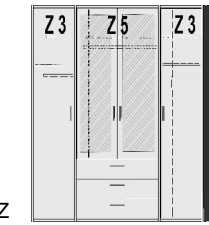

mittlere kurze Türen
mit Spiegel
2 Mittelwände
5 Einlegeböden
3 Kleiderstangen
3 Schubkästen

Dekor-Nr.

- .. 02 Livorno Buche*
- .. 05 San Remo Eiche*
- .. 09 Wildeiche*
- .. 11 Artisan Eiche*
- .. 25 Lichtweiß
- .. 46 San Remo Eiche*/Front Lichtweiß
- .. 68 Artisan Eiche*/Front Lichtweiß
- .. 78 Livorno Buche*/Front Lichtweiß
- .. 93 Wildeiche*/Front Lichtweiß

1230.70 ..

B 147, H 232, T 59,5

1230.73 ..

B 147, H 232, T 59,5

1231.70 ..

B 147, H 232, T 59,5

1231.73 ..

B 147, H 232, T 59,5

1235.70 ..

B 190, H 232, T 59,5

1236.70 ..

B 192,5, H 232, T 59,5

1236.73 ..

B 192,5, H 232, T 59,5

- .. 96 Artisan Eiche*/Front HG Weiss
- .. 28 Lichtweiß/Front HG Weiss
- .. 40 San Remo Eiche*/Front HG Weiss
- .. 72 Livorno Buche*/Front HG Weiss
- .. 98 Wildeiche*/Front HG Weiss

1230.70 ..

1230.73 ..

1231.70 ..

1231.73 ..

1235.70 ..

1236.70 ..

1236.73 ..

*Die Oberflächen-Dekore sind furniergetreue Nachbildungen

B=Breite,H=Höhe,T=Tiefe in cm

Z=zerlegt,A=aufgebaut

Kleine Abweichungen vorbehalten