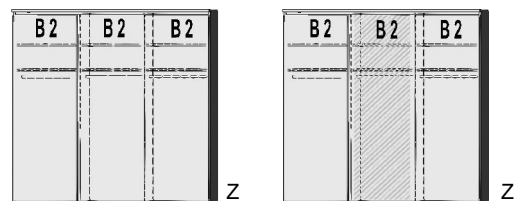

2 Mittelwände
6 Einlegeböden
3 Kleiderstangen

Spiegeltür auch links
oder rechts verwendbar

Dämpfer-Set

n u r für 3-türigen
Schwebetürenschränke
Art.-Nr. 6316.70./6316.73.
Führung und Griffen
Kollisions-Dämpfer
und Türdämpfer
dämpfen alle 3 Türen

3 Schubkästen
mit Soft-Stop-
Art.-Nr. 6316.70./6316.73.
Führung und Griffen
SK-Blenden:
1xH13,8cm
2xH20,8cm

Einlegeböden

für Dreh- und Schwebetürenschränke
Höhe 211 cm
22 mm stark
Längskanten ummantelt
Tiefe 47 cm

Dekor-Nr.

- . . **02** Livorno Buche*
- . . **05** San Remo Eiche*
- . . **09** Wildeiche*
- . . **11** Artisan Eiche*
- . . **25** Lichtweiß
- . . **46** San Remo Eiche*/Front Lichtweiß
- . . **68** Artisan Eiche*/Front Lichtweiß
- . . **78** Livorno Buche*/Front Lichtweiß
- . . **93** Wildeiche*/Front Lichtweiß

6316.70 . .	6316.73 . .	6301.7001	6307.70 . .	6271.70 . .	6270.70 . .
B 215, H 211, T 64,5			B 50,5, H 59, T 50	B 69	B 90
6316.70 . .		6316.73 . .			

- . . **96** Artisan Eiche*/Front HG Weiss
- . . **28** Lichtweiß/Front HG Weiss
- . . **40** San Remo Eiche*/Front HG Weiss
- . . **72** Livorno Buche*/Front HG Weiss
- . . **98** Wildeiche*/Front HG Weiss

*Die Oberflächen-Dekore sind furniergetreue Nachbildungen

B=Breite,H=Höhe,T=Tiefe in cm

Z=zerlegt,A=aufgebaut

Kleine Abweichungen vorbehalten