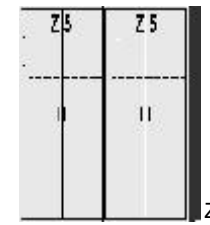

1 Mittelwand
4 Einlegeböden
2 Kleiderstangen