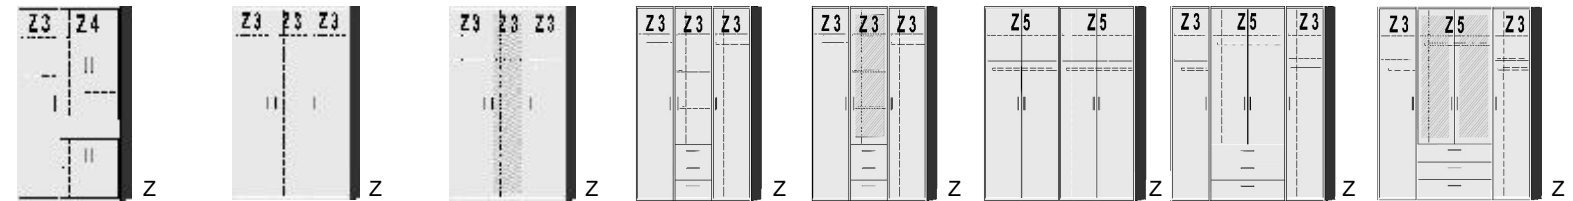

Dekor-Nr.

- .. 02 Livorno Buche* 1 Mittelwand
- .. 05 San Remo Eiche* 6 Einlegeböden
- .. 09 Wildeiche* 1 Kleiderstange
- .. 11 Artisan Eiche* 1 Schubkasten
- .. 25 Lichtweiß
- .. 46 San Remo Eiche*/Front Lichtweiß
- .. 68 Artisan Eiche*/Front Lichtweiß
- .. 78 Livorno Buche*/Front Lichtweiß
- .. 93 Wildeiche*/Front Lichtweiß

2177.70 ..	2180.70 ..	2180.73 ..	2181.70 ..	2181.73 ..	2185.70 ..	2186.70 ..	2186.73 ..
B 123, H 211, T 60	B 147, H 211, T 60	B 147, H 211, T 60	B 147, H 211, T 60	B 147, H 211, T 60	B 190, H 211, T 60	B 192,5, H 211, T 60	B 192,5, H 211, T 60

- .. 96 Artisan Eiche*/Front HG Weiss
- .. 28 Lichtweiß/Front HG Weiss
- .. 40 San Remo Eiche*/Front HG Weiss
- .. 72 Livorno Buche*/Front HG Weiss
- .. 98 Wildeiche*/Front HG Weiss

2177.70 ..	2180.70 ..	2180.73 ..	2181.70 ..	2181.73 ..	2185.70 ..	2186.70 ..	2186.73 ..

*Die Oberflächen-Dekore sind furniergetreue Nachbildungen

B=Breite,H=Höhe,T=Tiefe in cm

Z=zerlegt,A=aufgebaut

Kleine Abweichungen vorbehalten