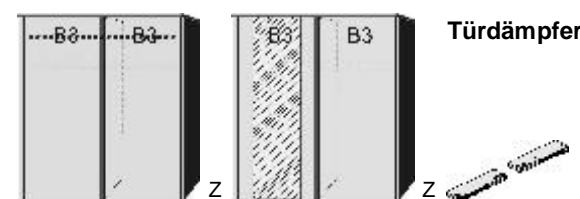

1 Mittelwand
4 Einlegeböden
2 Kleiderstangen

Spiegeltür
auch rechts
verwendbar

Türdämpfer

1 Satz
n u r für 2-türige
Schwebetürenschränke

6306.70 . .	6306.73 . .	5293.70 . .	6310.70 . .	6310.73 . .	6315.70 . .	6315.73 . .	6308.7001
B 125, H 211, T 64,5		B 59,5, T 47	B 144, H 211, T 64,5		B 187, H 211, T 64,5		
6306.70 . .		6306.73 . .	6310.70 . .		6310.73 . .	6315.70 . .	6315.73 . .

BREITE 215 CM