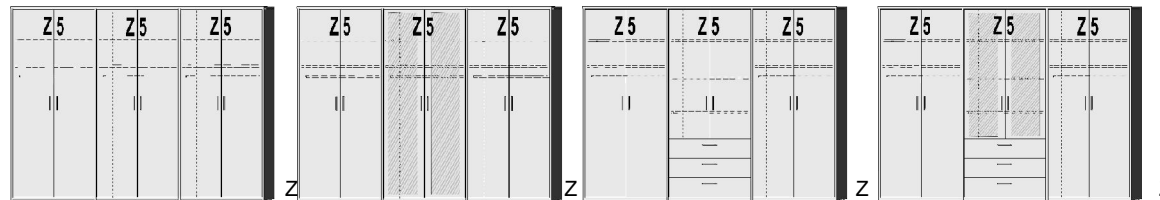

BREITE 281 CM

Dekor-Nr.

- . . **02** Livorno Buche*
- . . **05** San Remo Eiche*
- . . **09** Wildeiche*
- . . **11** Artisan Eiche*
- . . **25** Lichtweiß
- . . **46** San Remo Eiche*/Front Lichtweiß
- . . **68** Artisan Eiche*/Front Lichtweiß
- . . **78** Livorno Buche*/Front Lichtweiß
- . . **93** Wildeiche*/Front Lichtweiß

2 Mittelwände
6 Einlegeböden
3 Kleiderstangen

2 mittlere Türen mit Spiegel
2 Mittelwände
6 Einlegeböden
3 Kleiderstangen

2 Mittelwände
5 Einlegeböden
3 Kleiderstangen
3 Schubkästen

2 kurze mittlere Türen mit Spiegel
2 Mittelwände
5 Einlegeböden
3 Kleiderstangen
3 Schubkästen

2189.70 . .	2189.73 . .	2192.70 . .	2192.73 . .
B 281, H 211, T 60	B 281, H 211, T 60	B 281, H 211, T 60	B 281, H 211, T 60

- . . **96** Artisan Eiche*/Front HG Weiss
- . . **28** Lichtweiß/Front HG Weiss
- . . **40** San Remo Eiche*/Front HG Weiss
- . . **72** Livorno Buche*/Front HG Weiss
- . . **98** Wildeiche*/Front HG Weiss

2189.70 . .   **2189.73** . .   **2192.70** . .   **2192.73** . .

*Die Oberflächen-Dekore sind furniergetreue Nachbildungen

B=Breite,H=Höhe,T=Tiefe in cm

Z=zerlegt,A=aufgebaut

Kleine Abweichungen vorbehalten