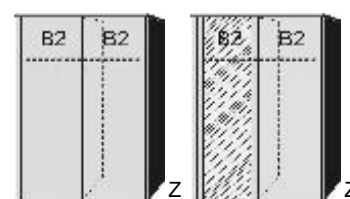

2189.70 . . **2189.73** . . **2192.70** . . **2192.73** . .

*Die Oberflächen-Dekore sind furniergetreue Nachbildungen

B=Breite,H=Höhe,T=Tiefe in cm

Z=zerlegt,A=aufgebaut

Kleine Abweichungen vorbehalten

SCHWEBETÜREN- SCHRÄNKE HÖHE 211 UND ZUBEHÖR

BREITE 125 CM

BREITE 144 CM

BREITE 187 CM

1 Mittelwand
4 Einlegeböden
2 Kleiderstangen

Spiegeltür
auch rechts
verwendbar

Einlegeboden
für Schwebetürenschränke
22 mm stark

1 Mittelwand
4 Einlegeböden
2 Kleiderstangen