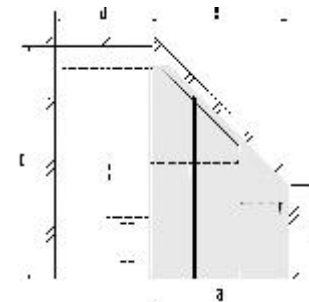

- .. 96 Artisan Eiche*/Front HG Weiss
- .. 28 Lichtweiß/Front HG Weiss
- .. 40 San Remo Eiche*/Front HG Weiss
- .. 72 Livorno Buche*/Front HG Weiss
- .. 98 Wildeiche*/Front HG Weiss