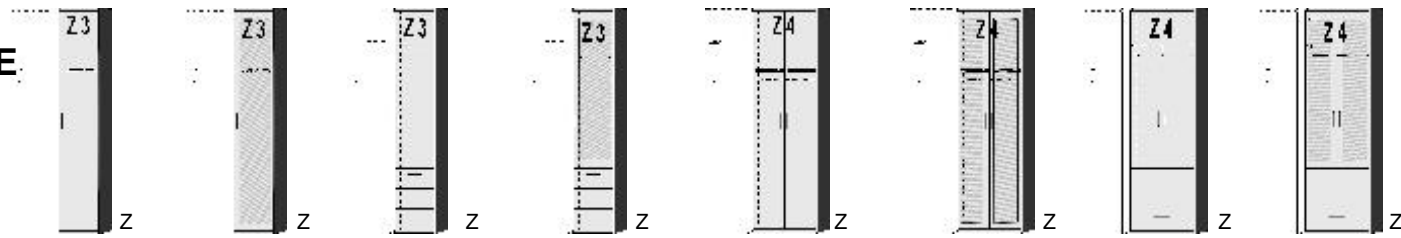

B=Breite,H=Höhe,T=Tiefe in cm

Z=zerlegt,A=aufgebaut

Kleine Abweichungen vorbehalten

BREITE 48 CM

BREITE 73 CM

**ANBAU-DREHTÜRENSCHRÄNKE
HÖHE 232 CM
Anbau an Basisschrank
rechts wie links möglich**

2 Einlegeböden 1 Kleiderstange Türanschlag rechts wie links verwendbar	1 Spiegel 2 Einlegeböden 1 Kleiderstange Türanschlag rechts wie links verwendbar	1 Einlegeboden 1 Kleiderstange 3 Schubkästen Tür rechts an- geschlagen, Linksanschlag bitte angeben	1 Spiegel 1 Einlegeboden 1 Kleiderstange 3 Schubkästen Tür rechts an- geschlagen, Linksanschlag bitte angeben	2 Einlegeböden 1 Kleiderstange	2 Spiegel 2 Einlegeböden 1 Kleiderstange	1 Einlegeboden 1 Kleiderstange 3 Schubkästen	2 Spiegel 1 Einlegeboden 1 Kleiderstange 3 Schubkästen
--	---	---	--	-----------------------------------	--	--	---