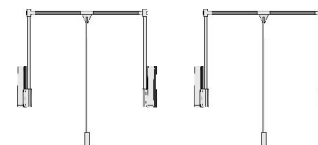

nur für Fach Z4   nur für Fach Z5

Nur in Verbindung mit Doppeltürer

Dekor-Nr.

.. 02 Livorno Buche*	Einlegeböden	Kleiderstangen	Teleskop-Kleiderstange	Teleskop-Kleiderstange	Krawatten-/Gürtelhalter	Hosenhalter
.. 05 San Remo Eiche*	Z3 - Z5	Z3 - Z5	nur für Z4	nur für Z5	für 5 Gürtel und 9 Krawatten	für 10 Hosen
.. 09 Wildeiche*	22mm stark		max. Belastung: 10 kg	max. Belastung: 10 kg		
.. 11 Artisan Eiche*						
.. 25 Lichtweiß						
.. 46 San Remo Eiche*/Front Lichtweiß						
.. 68 Artisan Eiche*/Front Lichtweiß						
.. 78 Livorno Buche*/Front Lichtweiß						
.. 93 Wildeiche*/Front Lichtweiß						

Art.-Nr.	2010.70	2011.70	2012.70	2030.7001	2031.7001	2032.7001	2034.7001	2035.7001	2036.7001	2037.7001
	B 45,9, T 4	B 70,6, T 47	B 91,6, T 47	B 45,2	B 69,9	B 91,0			B 7,5, H 11,8, T 45,5	B 46,5, H 10, T 48

BREITE 45,9 CM

BREITE 70,6 CM