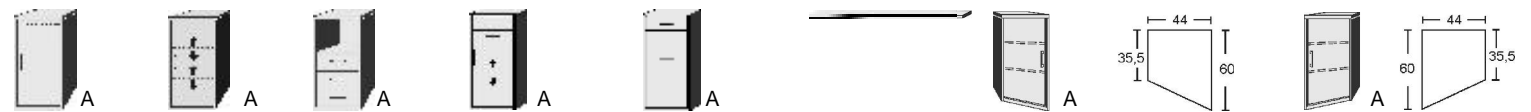

BREITE 96 CM

BREITE 75 CM

JUMBO-KOMMODEN

KLEIDERSCHRANKTIEFE - KOMMODEN TIEFE: 60 CM

2 Türen 1 Kleiderstange	2 Türen 2 verstellbare Böden	1 Nische H26,4cm 3 Schubk.(SK), SK-Blenden: H20,8cm	2 Türen 1 verstellb. Boden 2 Schubk.(SK), SK-Blenden: H13,8 cm	4 Schubk.(SK), SK-Blenden: 1xH13,8cm 1xH20,8cm 2xH27,8cm	2 Türen 1 Kleiderstange	2 Türen 2 verstellbare Böden	1 Nische H26,4cm 3 Schubk.(SK), SK-Blenden: H20,8cm	2 Türen 1 verstellb. Boden 2 Schubk.(SK), SK-Blenden: H13,8cm	4 Schubk.(SK), SK-Blenden: 1xH13,8cm 1xH20,8cm 2xH27,8cm

2050.70 ..	2051.70 ..	2052.70 ..	2053.70 ..	2054.70 ..	2060.70 ..	2061.70 ..	2062.70 ..	2063.70 ..	2064.70 ..
B 96, H 98,5, T 60	B 96, H 98,5, T 60	B 96, H 98,5, T 60	B 96, H 98,5, T 60	B 96, H 98,5, T 60	B 75, H 98,5, T 60	B 75, H 98,5, T 60	B 75, H 98,5, T 60	B 75, H 98,5, T 60	B 75, H 98,5, T 60
2050.70 ..	2051.70 ..	2052.70 ..	2053.70 ..	2054.70 ..	2060.70 ..	2061.70 ..	2062.70 ..	2063.70 ..	2064.70 ..

BREITE 50,5 CM

BREITE 44 CM

Dekor-Nr.

.. 02 Livorno Buche*	1 Tür, rechts angeschlagen	1 Tür, rechts angeschlagen	1 Nische H26,4cm 3 Schubk.(SK), SK-Blenden: H20,8cm	Tür, rechts angeschlagen 1 verstellbarer Boden 2 Schubk.(SK), SK-Blenden: H13,8cm	4 Schubk.(SK), SK-Blenden: 1xH13,8cm 1xH20,8cm 2xH27,8cm	Durchgehende Deckplatte Max. Breite bis 206 cm	Tiefenausgleichs-Kommode 1 Tür, links angeschlagen 2 Fachböden	Tiefenausgleichs-Kommode 1 Tür, rechts angeschlagen 2 Fachböden
.. 05 San Remo Eiche*								
.. 09 Wildeiche*	1 Kleiderstange	2 verstellbare Böden						
.. 11 Artisan Eiche*								
.. 25 Lichtweiß								
.. 46 San Remo Eiche*/Front Lichtweiß	Tür auf Wunsch auch links angeschlagen	Tür auf Wunsch auch links angeschlagen						
.. 68 Artisan Eiche*/Front Lichtweiß								
.. 78 Livorno Buche*/Front Lichtweiß								
.. 93 Wildeiche*/Front Lichtweiß								
2070.70 ..	2071.70 ..	2072.70 ..	2073.70 ..	2074.70 ..	2077.70 ..	2078.70 ..	2079.70 ..	
B 50,5, H 98,5, T 60	B 50,5, H 98,5, T 60	B 50,5, H 98,5, T 60	B 50,5, H 98,5, T 60	B 50,5, H 98,5, T 60	B 50,5, H 98,5, T 60	B 44, H 98,5, T 35,5/60	B 44, H 98,5, T 60/35,5	

- .. 96 Artisan Eiche*/Front HG Weiss
- .. 28 Lichtweiß/Front HG Weiss
- .. 40 San Remo Eiche*/Front HG Weiss
- .. 72 Livorno Buche*/Front HG Weiss
- .. 98 Wildeiche*/Front HG Weiss

2070.70 ..	2071.70 ..	2072.70 ..	2073.70 ..	2074.70 ..	2078.70 ..	2079.70 ..