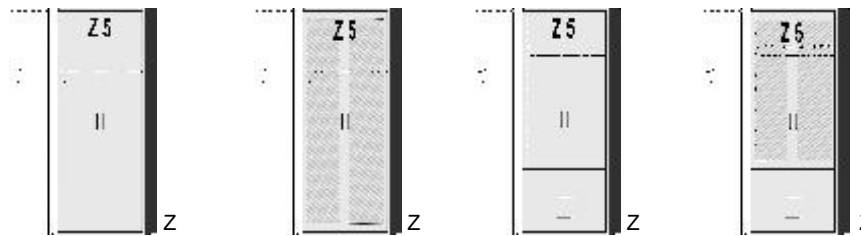

BREITE 94 CM

2 Einlegeböden 1 Kleiderstange	2 Spiegel 2 Einlegeböden 1 Kleiderstange	1 Einlegeboden 1 Kleiderstange 3 Schubkästen	2 Spiegel 1 Einlegeboden 1 Kleiderstange 3 Schubkästen	2 Außenseiten machen aus einem Anbauschrack einen Basisschrank

Dekor-Nr.

- .. 02 Livorno Buche*
- .. 05 San Remo Eiche*
- .. 09 Wildeiche*
- .. 11 Artisan Eiche*
- .. 25 Lichtweiß
- .. 46 San Remo Eiche*/Front Lichtweiß
- .. 68 Artisan Eiche*/Front Lichtweiß
- .. 78 Livorno Buche*/Front Lichtweiß
- .. 93 Wildeiche*/Front Lichtweiß

1250.70 ..	1250.73 ..	1251.70 ..	1251.73 ..	1269.70 ..
B 94, H 232, T 59,5	B 94, H 232, T 59,5	B 94, H 232, T 59,5	B 94, H 232, T 59,5	H 232, T 59,5

- .. 96 Artisan Eiche*/Front HG Weiss
- .. 28 Lichtweiß/Front HG Weiss
- .. 40 San Remo Eiche*/Front HG Weiss
- .. 72 Livorno Buche*/Front HG Weiss
- .. 98 Wildeiche*/Front HG Weiss

1250.70 ..	1250.73 ..	1251.70 ..	1251.73 ..

*Die Oberflächen-Dekore sind furniergetreue Nachbildungen

B=Breite,H=Höhe,T=Tiefe in cm

Z=zerlegt,A=aufgebaut

Kleine Abweichungen vorbehalten