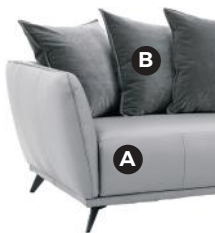

Möbel LETZ

Finden und Wohlfühlen

Typenplan

Canyon von Vilmers - Polstersofa vert

Wichtiger Hinweis für Sie

Etwaige Hinweise des Herstellers in dieser Produktinformation, die sich auf die Gewährleistung beziehen, haben für Sie keinerlei Bindungswirkung und können von Ihnen ignoriert werden. Ihre gesetzlichen Gewährleistungsrechte als Verbraucher uns gegenüber, als Ihrem Verkäufer, werden dadurch in keiner Weise berührt oder eingeschränkt. Sie können sich wegen aller Mängel jederzeit an uns wenden. Darüber hinaus gehende Herstellergarantien bleiben natürlich unberührt. Dieser Artikel wird hergestellt von Vilmers, Pramonės g. 15, 78137 Siauliai, Litauen, orders@vilmers.com

Möbel Letz GmbH
Am Gewerbepark 11
06895 Zahna-Elster

Tel.: 035383 - 6018 50

Fax.: 035383 - 6018 17

Canyon

Canyon

Komfort

1. Bezug

Leder*

Stoff

* Lederbezüge benötigen mehr Nähte als Stoffbezüge.

2. Zweifarbige Option

Farbe A
Farbe B

3. Kissen Auswahl

Eckelement Multi

Klein

Groß

4. Füße

394
Metallfuß
schwarz

409
Weiß
geölt

WICHTIG:

Polstermöbel werden aus weichen Materialien hergestellt, daher können die Maße bis zu +/- 5 cm variieren.

In 2D-Zeichnungen gezeigte Teile und Kombinationen sind linksseitige. Teile und Kombinationen werden von links nach rechts gespiegelt.