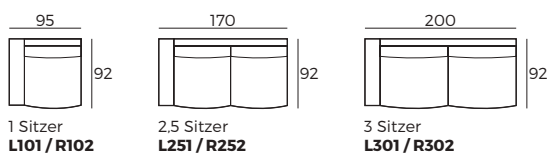

Anbau-Elemente