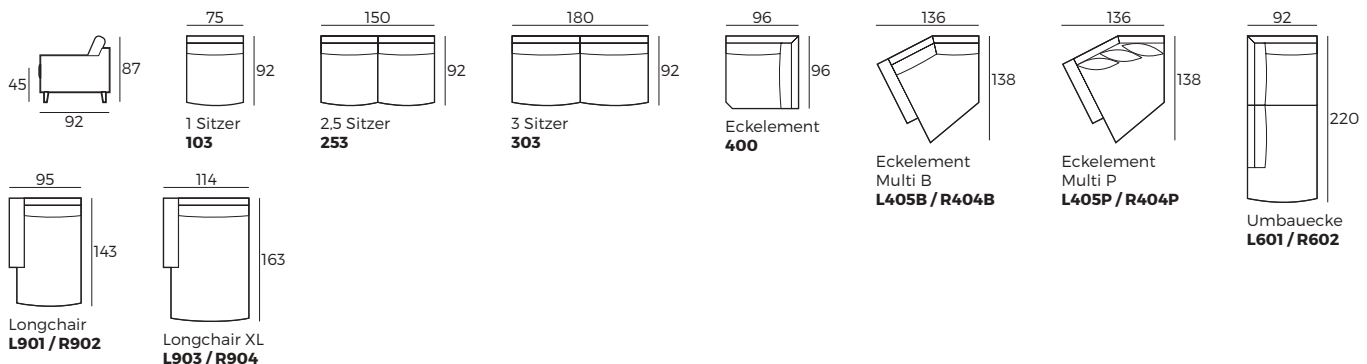

Einzelelemente

Skala 1:100