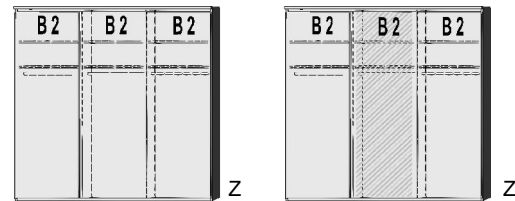

2 Mittelwände
6 Einlegeböden
3 Kleiderstangen

Spiegeltür auch links
oder rechts verwendbar

Dämpfer-Set

nur für 3-türigen
Schwebetürenschränke
Art.-Nr. 6316.70./6316.73.
Führung und Griffen
Kollisions-Dämpfer
und Türdämpfer
dämpfen alle 3 Türen

3 Schubkästen
mit Soft-Stop-
Art.-Nr. 6316.70./6316.73.
Führung und Griffen
SK-Blenden:
1xH13,8cm
2xH20,8cm

Einlegeböden

für Dreh- und Schwebetürenschränke
Höhe 211 cm
22 mm stark
Längskanten ummantelt
Tiefe 47 cm

Dekor-Nr.

- . . 02 Livorno Buche*
- . . 05 San Remo Eiche*
- . . 09 Wildeiche*
- . . 11 Artisan Eiche*
- . . 25 Lichtweiß
- . . 46 San Remo Eiche*/Front Lichtweiß
- . . 68 Artisan Eiche*/Front Lichtweiß
- . . 78 Livorno Buche*/Front Lichtweiß
- . . 93 Wildeiche*/Front Lichtweiß

6316.70 . .	6316.73 . .	6301.7001	6307.70 . .	6271.70 . .	6270.70 . .
B 215, H 211, T 64,5			B 50,5, H 59, T 50	B 69	B 90
6316.70 . .		6316.73 . .			

- . . 96 Artisan Eiche*/Front HG Weiss
- . . 28 Lichtweiß/Front HG Weiss
- . . 40 San Remo Eiche*/Front HG Weiss
- . . 72 Livorno Buche*/Front HG Weiss
- . . 98 Wildeiche*/Front HG Weiss

*Die Oberflächen-Dekore sind furniergetreue Nachbildungen

B=Breite,H=Höhe,T=Tiefe in cm

Z=zerlegt,A=aufgebaut

Kleine Abweichungen vorbehalten