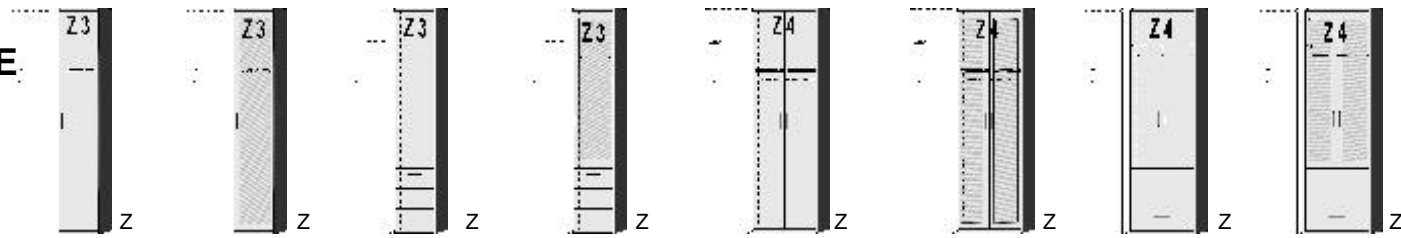

B=Breite,H=Höhe,T=Tiefe in cm

Z=zerlegt,A=aufgebaut

Kleine Abweichungen vorbehalten

**BREITE 48 CM**

**BREITE 73 CM**

**ANBAU-DREHTÜRENSCHRÄNKE  
HÖHE 232 CM  
Anbau an Basisschrank  
rechts wie links möglich**