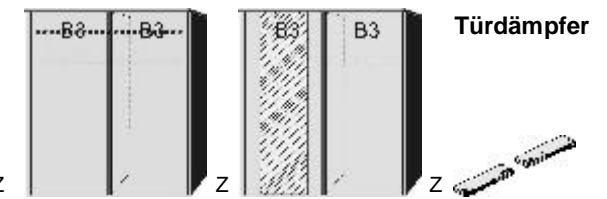

1 Mittelwand
4 Einlegeböden
2 Kleiderstangen

Spiegeltür
auch rechts
verwendbar

Türdämpfer

1 Satz
nur für 2-türige
Schwebetürenschränke

6306.70 . .	6306.73 . .	5293.70 . .	6310.70 . .	6310.73 . .	6315.70 . .	6315.73 . .	6308.7001
B 125, H 211, T 64,5		B 59,5, T 47	B 144, H 211, T 64,5		B 187, H 211, T 64,5		
6306.70 . .		6306.73 . .	6310.70 . .		6310.73 . .	6315.70 . .	6315.73 . .

BREITE 215 CM