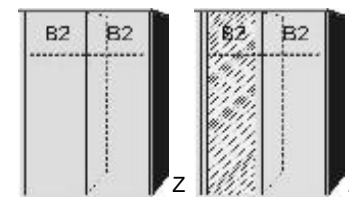

# SCHWEBETÜREN- SCHRÄNKE HÖHE 211 UND ZUBEHÖR

BREITE 125 CM

BREITE 144 CM

BREITE 187 CM

1 Mittelwand  
4 Einlegeböden  
2 Kleiderstangen

Spiegeltür  
auch rechts  
verwendbar

Einlegeboden  
für Schwebetürenschränke  
22 mm stark