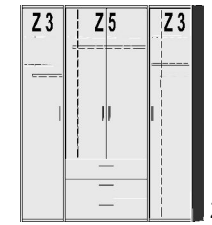

2 Mittelwände
5 Einlegeböden
3 Kleiderstangen
3 Schubkästen