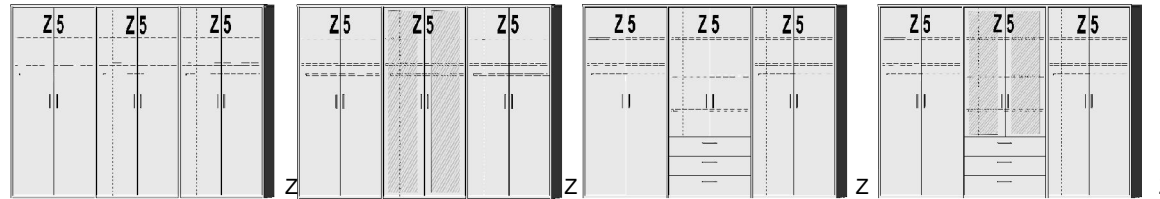

BREITE 281 CM

2 Mittelwände
6 Einlegeböden
3 Kleiderstangen

2 mittlere Türen mit Spiegel
2 Mittelwände
6 Einlegeböden
3 Kleiderstangen

2 Mittelwände
5 Einlegeböden
3 Kleiderstangen
3 Schubkästen

2 kurze mittlere Türen mit Spiegel
2 Mittelwände
5 Einlegeböden
3 Kleiderstangen
3 Schubkästen

Dekor-Nr.

- . . **02** Livorno Buche*
- . . **05** San Remo Eiche*
- . . **09** Wildeiche*
- . . **11** Artisan Eiche*
- . . **25** Lichtweiß
- . . **46** San Remo Eiche*/Front Lichtweiß
- . . **68** Artisan Eiche*/Front Lichtweiß
- . . **78** Livorno Buche*/Front Lichtweiß
- . . **93** Wildeiche*/Front Lichtweiß

2189.70 . .	2189.73 . .	2192.70 . .	2192.73 . .
B 281, H 211, T 60	B 281, H 211, T 60	B 281, H 211, T 60	B 281, H 211, T 60

- . . **96** Artisan Eiche*/Front HG Weiss
- . . **28** Lichtweiß/Front HG Weiss
- . . **40** San Remo Eiche*/Front HG Weiss
- . . **72** Livorno Buche*/Front HG Weiss
- . . **98** Wildeiche*/Front HG Weiss

2189.70 . .   **2189.73** . .   **2192.70** . .   **2192.73** . .