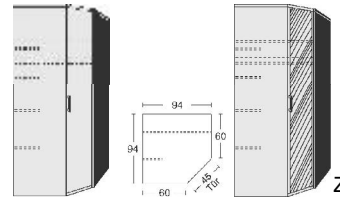

\*Die Oberflächen-Dekore sind furniergetreue Nachbildungen

B=Breite,H=Höhe,T=Tiefe in cm

Z=zerlegt,A=aufgebaut

Kleine Abweichungen vorbehalten

BREITE 108/108 CM

BREITE 94/94 CM

BREITE 44 CM

**ECKSCHRÄNKE  
SCHRÄGELEMENTE  
HÖHE 211 CM**