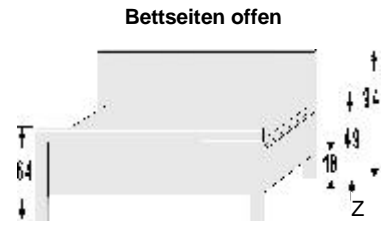

KOMFORT-BETTEN

Matratze und Lattenrost
nicht im Lieferumfang enthalten

- .. 02 Livorno Buche*
- .. 05 San Remo Eiche*
- .. 09 Wildeiche*
- .. 11 Artisan Eiche
- .. 25 Lichtweiß
- **Kopfteilpolster in Lederoptik**
- ..... 01 Havanna
- ..... 02 Weiss
- ..... 03 Anthrazit
- ..... 04 Fango

	Liegefläche in cm					Bettseiten offen					Kopfteilpolster in Lederoptik Bettseiten offen					Kopfteilpolster in Lederoptik Bettseiten geschlossen					
	B	L	H	Art.-Nr.	Preis	B	L	H	Art.-Nr.	Preis	B	L	H	Art.-Nr.	Preis	B	L	H	Art.-Nr.	Preis	
90er	90x200	98	208	64/94	2231.71 ..	98	208	64/94	2231.70 ..	98	208	64/94	2231.78 ..	98	208	64/94	2231.79 ..	98	208	64/94	2231.79 ..
	90x220	98	228	64/94	2232.71 ..	98	228	64/94	2232.70 ..	98	228	64/94	2232.78 ..	98	228	64/94	2232.79 ..	98	228	64/94	2232.79 ..
100er	100x200	108	208	64/94	2234.71 ..	108	208	64/94	2234.70 ..	108	208	64/94	2234.78 ..	108	208	64/94	2234.79 ..	108	208	64/94	2234.79 ..
	100x220	108	228	64/94	2235.71 ..	108	228	64/94	2235.70 ..	108	228	64/94	2235.78 ..	108	228	64/94	2235.79 ..	108	228	64/94	2235.79 ..
120er	120x200	128	208	64/94	2237.71 ..	128	208	64/94	2237.70 ..	128	208	64/94	2237.78 ..	128	208	64/94	2237.79 ..	128	208	64/94	2237.79 ..
	120x220	128	228	64/94	2238.71 ..	128	228	64/94	2238.70 ..	128	228	64/94	2238.78 ..	128	228	64/94	2238.79 ..	128	228	64/94	2238.79 ..
140er	140x200	148	208	64/94	2240.71 ..	148	208	64/94	2240.70 ..	148	208	64/94	2240.78 ..	148	208	64/94	2240.79 ..	148	208	64/94	2240.79 ..
	140x220	148	228	64/94	2241.71 ..	148	228	64/94	2241.70 ..	148	228	64/94	2241.78 ..	148	228	64/94	2241.79 ..	148	228	64/94	2241.79 ..
160er mit Mittelbalken	160x200	168	208	64/94	2243.71 ..	168	208	64/94	2243.70 ..	168	208	64/94	2243.78 ..	168	208	64/94	2243.79 ..	168	208	64/94	2243.79 ..
	160x220	168	228	64/94	2244.71 ..	168	228	64/94	2244.70 ..	168	228	64/94	2244.78 ..	168	228	64/94	2244.79 ..	168	228	64/94	2244.79 ..
180er mit Mittelbalken	180x200	188	208	64/94	2246.71 ..	188	208	64/94	2246.70 ..	188	208	64/94	2246.78 ..	188	208	64/94	2246.79 ..	188	208	64/94	2246.79 ..
	180x220	188	228	64/94	2247.71 ..	188	228	64/94	2247.70 ..	188	228	64/94	2247.78 ..	188	228	64/94	2247.79 ..	188	228	64/94	2247.79 ..
200er mit Mittelbalken	200x200	208	208	64/94	2249.71 ..	208	208	64/94	2249.70 ..	208	208	64/94	2249.78 ..	208	208	64/94	2249.79 ..	208	208	64/94	2249.79 ..
	200x220	208	228	64/94	2250.71 ..	208	228	64/94	2250.70 ..	208	228	64/94	2250.78 ..	208	228	64/94	2250.79 ..	208	228	64/94	2250.79 ..

Dekor-Nr.

- .. 02 Livorno Buche*
- .. 05 San Remo Eiche*
- .. 09 Wildeiche*
- .. 11 Artisan Eiche*
- .. 25 Lichtweiß
- .. 46 San Remo Eiche*/Front Lichtweiß
- .. 68 Artisan Eiche*/Front Lichtweiß
- .. 78 Livorno Buche*/Front Lichtweiß
- .. 93 Wildeiche*/Front Lichtweiß

6800.70 ..	1292.70 ..	2085.70 ..	2086.70 ..	7473.70 ..
B 130, H 17, T 70	B 130, H 17, T 70	B 50,5, H 48, T 35,5	B 50,5, H 54,5, T 35,5	B 50,5, H 63, T 35,5

- .. 96 Artisan Eiche*/Front HG Weiss
- .. 28 Lichtweiß/Front HG Weiss
- .. 40 San Remo Eiche*/Front HG Weiss
- .. 72 Livorno Buche*/Front HG Weiss
- .. 98 Wildeiche*/Front HG Weiss

*Die Oberflächen-Dekore sind furniergetreue Nachbildungen.

B= Breite, H= Höhe, T= Tiefe in cm