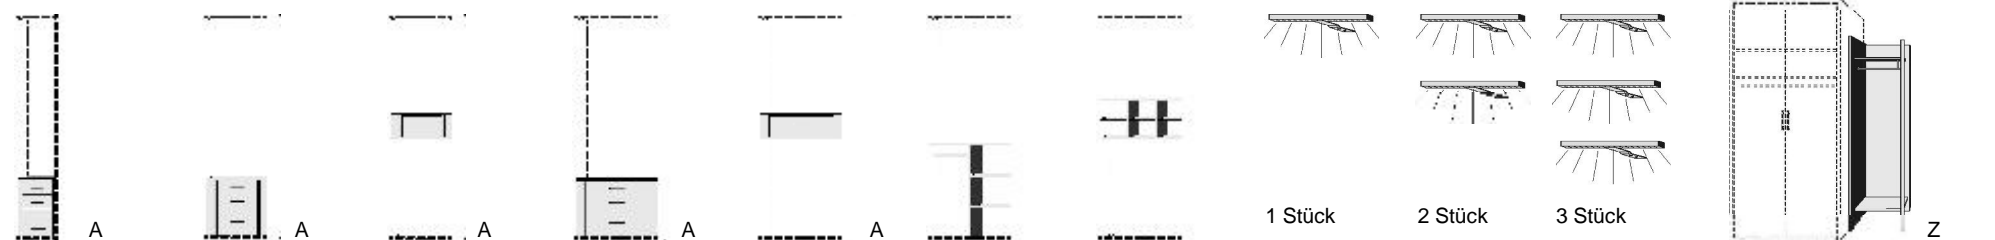

BREITE 45,9 CM

BREITE 70,6 CM

<b>Schrankeinsatz unten</b> 4 Schubkästen für Schrankfach Z3	<b>Schrankeinsatz unten</b> 3 Schubkästen für Schrankfach Z4	<b>Schrankeinsatz mittig</b> 1 höhenverstellbare Schubkasten für Schrankfach Z4	<b>Schrankeinsatz unten</b> 3 Schubkästen für Schrankfach Z5	<b>Schrankeinsatz mittig</b> 1 höhenverstellbare Schubkasten für Schrankfach Z5	<b>Schrankeinsatz-Fach</b> 1 Kleiderstange Mittelwand 2 Böden für Schrankfach Z5	<b>6-Fächer</b> 6 Nischen Nischenmaß B29, H 23,5cm	<b>LED-Aufbauleuchte</b> für Kleiderschränke Auslegerarm mittig mit 18 LED, 1,5W, 12V, Trafo 4m Kabel mit Fußschalter	<b>Abschlussregal</b> 2 Böden 1 Garderobenstange links oder rechts verwendbar
---	---	--	---	--	---	--	--	---