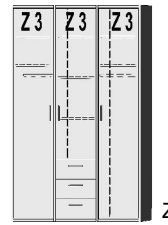

1221.73 ..

1225.70 ..

BREITE 147 CM

BREITE 190 CM

BREITE 192,5 CM

2 Mittelwände  
6 Einlegeböden  
3 Kleiderstangen

mittlere Tür mit Spiegel  
2 Mittelwände  
6 Einlegeböden  
3 Kleiderstangen

2 Mittelwände  
7 Einlegeböden  
2 Kleiderstangen  
3 Schubkästen