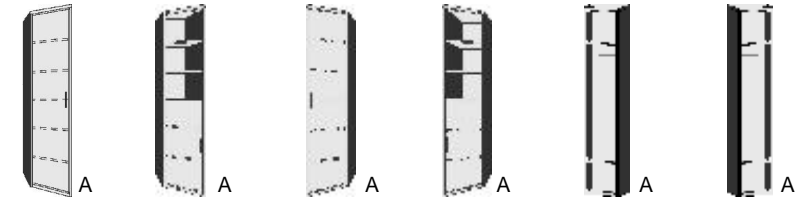

\*Die Oberflächen-Dekore sind furniergetreue Nachbildungen

B=Breite,H=Höhe,T=Tiefe in cm

Z=zerlegt,A=aufgebaut

Kleine Abweichungen vorbehalten

BREITE 108/108 CM

BREITE 94/94 CM

BREITE 44 CM

**ECKSCHRÄNKE  
SCHRÄGELEMENTE  
HÖHE 211 CM**