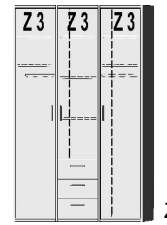

2 Mittelwände
7 Einlegeböden
2 Kleiderstangen
3 Schubkästen