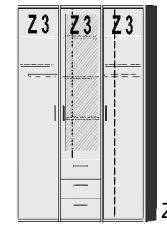

mittlere kurze Tür
mit Spiegel
2 Mittelwände
7 Einlegeböden
2 Kleiderstangen
3 Schubkästen