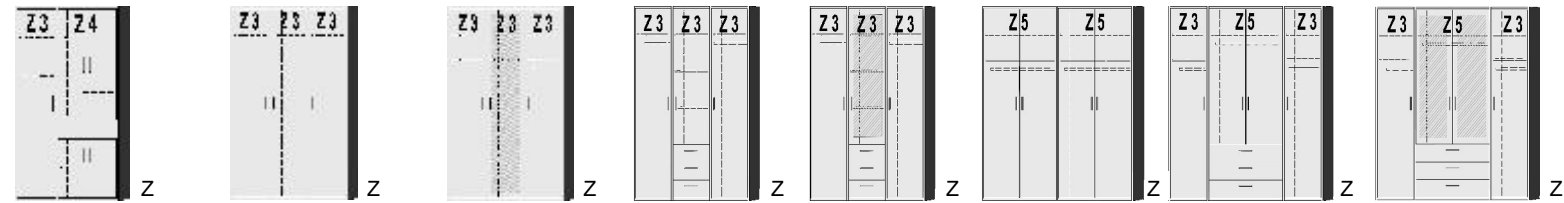

Dekor-Nr.

- .. 02 Livorno Buche* 1 Mittelwand
- .. 05 San Remo Eiche* 6 Einlegeböden
- .. 09 Wildeiche* 1 Kleiderstange
- .. 11 Artisan Eiche* 1 Schubkasten
- .. 25 Lichtweiß
- .. 46 San Remo Eiche*/Front Lichtweiß
- .. 68 Artisan Eiche*/Front Lichtweiß
- .. 78 Livorno Buche*/Front Lichtweiß
- .. 93 Wildeiche*/Front Lichtweiß

2177.70 ..	2180.70 ..	2180.73 ..	2181.70 ..	2181.73 ..	2185.70 ..	2186.70 ..	2186.73 ..
B 123, H 211, T 60	B 147, H 211, T 60	B 147, H 211, T 60	B 147, H 211, T 60	B 147, H 211, T 60	B 190, H 211, T 60	B 192,5, H 211, T 60	B 192,5, H 211, T 60

- .. 96 Artisan Eiche*/Front HG Weiss
- .. 28 Lichtweiß/Front HG Weiss
- .. 40 San Remo Eiche*/Front HG Weiss
- .. 72 Livorno Buche*/Front HG Weiss
- .. 98 Wildeiche*/Front HG Weiss

2177.70 ..	2180.70 ..	2180.73 ..	2181.70 ..	2181.73 ..	2185.70 ..	2186.70 ..	2186.73 ..

*Die Oberflächen-Dekore sind furniergetreue Nachbildungen

B=Breite,H=Höhe,T=Tiefe in cm

Z=zerlegt,A=aufgebaut

Kleine Abweichungen vorbehalten