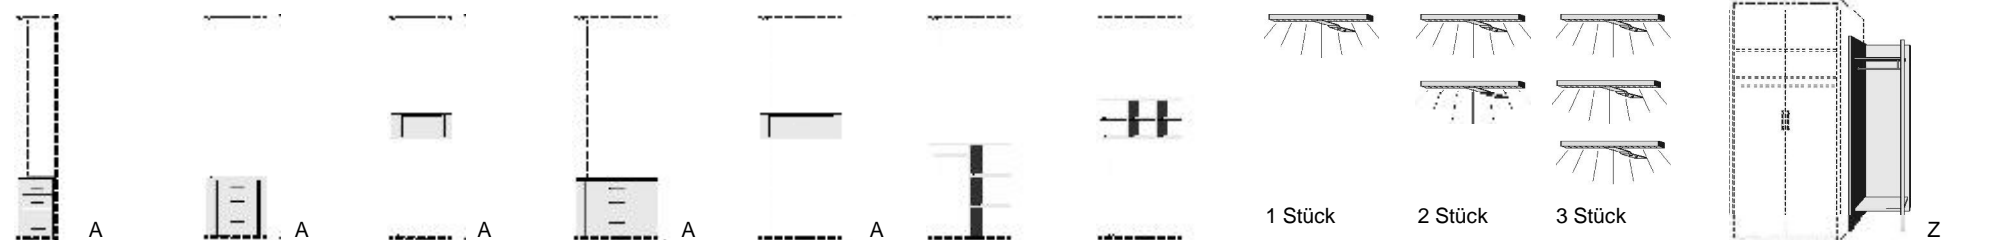

ZUBEHÖR NUR FÜR DREHTÜRENSCHRÄNKE

nur für Fach Z4   nur für Fach Z5

Nur in Verbindung mit Doppeltürer

Dekor-Nr.

.. 02 Livorno Buche*	Einlegeböden	Kleiderstangen	Teleskop-Kleiderstange	Teleskop-Kleiderstange	Krawatten-/Gürtelhalter	Hosenhalter
.. 05 San Remo Eiche*	Z3 - Z5	Z3 - Z5	nur für Z4	nur für Z5	für 5 Gürtel und 9 Krawatten	für 10 Hosen
.. 09 Wildeiche*	22mm stark		max. Belastung: 10 kg	max. Belastung: 10 kg		
.. 11 Artisan Eiche*						
.. 25 Lichtweiß						
.. 46 San Remo Eiche*/Front Lichtweiß						
.. 68 Artisan Eiche*/Front Lichtweiß						
.. 78 Livorno Buche*/Front Lichtweiß						
.. 93 Wildeiche*/Front Lichtweiß						

Art.-Nr.	2010.70	2011.70	2012.70	2030.7001	2031.7001	2032.7001	2034.7001	2035.7001	2036.7001	2037.7001
	B 45,9, T 4	B 70,6, T 47	B 91,6, T 47	B 45,2	B 69,9	B 91,0			B 7,5, H 11,8, T 45,5	B 46,5, H 10, T 48

BREITE 45,9 CM

BREITE 70,6 CM

Schrankeinsatz unten 4 Schubkästen für Schrankfach Z3	Schrankeinsatz unten 3 Schubkästen für Schrankfach Z4	Schrankeinsatz mittig 1 höhenverstellbare Schubkasten für Schrankfach Z4	Schrankeinsatz unten 3 Schubkästen für Schrankfach Z5	Schrankeinsatz mittig 1 höhenverstellbare Schubkasten für Schrankfach Z5	Schrankeinsatz-Fach 1 Kleiderstange Mittelwand 2 Böden für Schrankfach Z5	6-Fächer 6 Nischen Nischenmaß B29, H 23,5cm	LED-Aufbauleuchte für Kleiderschränke Auslegerarm mittig mit 18 LED, 1,5W, 12V, Trafo 4m Kabel mit Fußschalter	Abschlussregal 2 Böden 1 Garderobenstange links oder rechts verwendbar

2016.70	2017.70	2018.70	2019.70	2020.70	2021.70	2022.70	6421.7001	6422.7001	6423.7001	2049.70
B 45,9, H 62	B 70,6, H 62	B 70,6, H 27	B 91,6, H 62	B 91,6, H 27	B 91,6, H 111	B 91,6, H 53,5	B 35,2 H 4	B 35,2 H 4	B 35,2 H 4	B 48, H 178, T 35,5