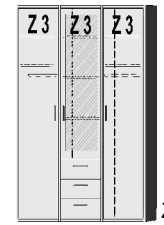

mittlere kurze Tür
mit Spiegel
2 Mittelwände
7 Einlegeböden
2 Kleiderstangen
3 Schubkästen