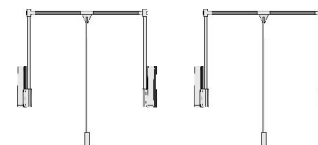

nur für Fach Z4   nur für Fach Z5