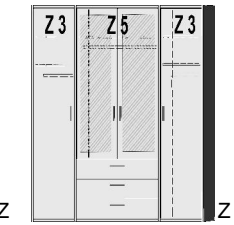

mittlere kurze Türen
mit Spiegel
2 Mittelwände
5 Einlegeböden
3 Kleiderstangen
3 Schubkästen

Dekor-Nr.

- .. 02 Livorno Buche*
- .. 05 San Remo Eiche*
- .. 09 Wildeiche*
- .. 11 Artisan Eiche*
- .. 25 Lichtweiß
- .. 46 San Remo Eiche*/Front Lichtweiß
- .. 68 Artisan Eiche*/Front Lichtweiß
- .. 78 Livorno Buche*/Front Lichtweiß
- .. 93 Wildeiche*/Front Lichtweiß

1230.70 ..

B 147, H 232, T 59,5

1230.73 ..

B 147, H 232, T 59,5

1231.70 ..

B 147, H 232, T 59,5

1231.73 ..

B 147, H 232, T 59,5

1235.70 ..

B 190, H 232, T 59,5

1236.70 ..

B 192,5, H 232, T 59,5

1236.73 ..

B 192,5, H 232, T 59,5

- .. 96 Artisan Eiche*/Front HG Weiss
- .. 28 Lichtweiß/Front HG Weiss
- .. 40 San Remo Eiche*/Front HG Weiss
- .. 72 Livorno Buche*/Front HG Weiss
- .. 98 Wildeiche*/Front HG Weiss

1230.70 ..

1230.73 ..

1231.70 ..

1231.73 ..

1235.70 ..

1236.70 ..

1236.73 ..

*Die Oberflächen-Dekore sind furniergetreue Nachbildungen

B=Breite,H=Höhe,T=Tiefe in cm

Z=zerlegt,A=aufgebaut

Kleine Abweichungen vorbehalten