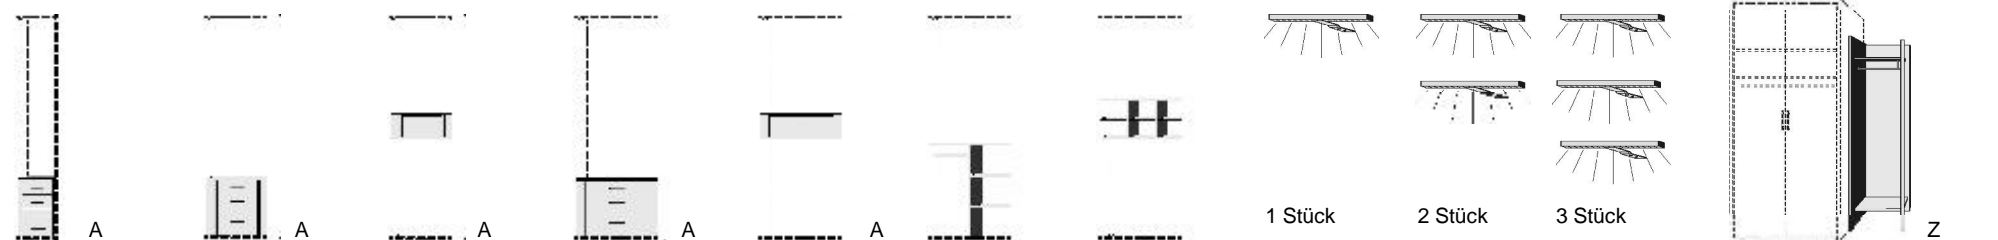

BREITE 45,9 CM

BREITE 70,6 CM

Schrankeinsatz unten 4 Schubkästen für Schrankfach Z3	Schrankeinsatz unten 3 Schubkästen für Schrankfach Z4	Schrankeinsatz mittig 1 höhenverstellbare Schubkasten für Schrankfach Z4	Schrankeinsatz unten 3 Schubkästen für Schrankfach Z5	Schrankeinsatz mittig 1 höhenverstellbare Schubkasten für Schrankfach Z5	1-Fach 1 Kleiderstange Mittelwand 2 Böden für Schrankfach Z5	6-Fächer 6 Nischen Nischenmaß B29, H 23,5cm	LED-Aufbauleuchte für Kleiderschränke Auslegerarm mittig mit 18 LED, 1,5W, 12V, Trafo 4m Kabel mit Fußschalter	Abschlussregal 2 Böden 1 Garderobenstange links oder rechts verwendbar
---	---	--	---	--	--	--	--	---