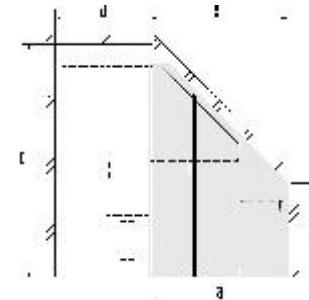

- .. 96 Artisan Eiche*/Front HG Weiss
- .. 28 Lichtweiß/Front HG Weiss
- .. 40 San Remo Eiche*/Front HG Weiss
- .. 72 Livorno Buche*/Front HG Weiss
- .. 98 Wildeiche*/Front HG Weiss