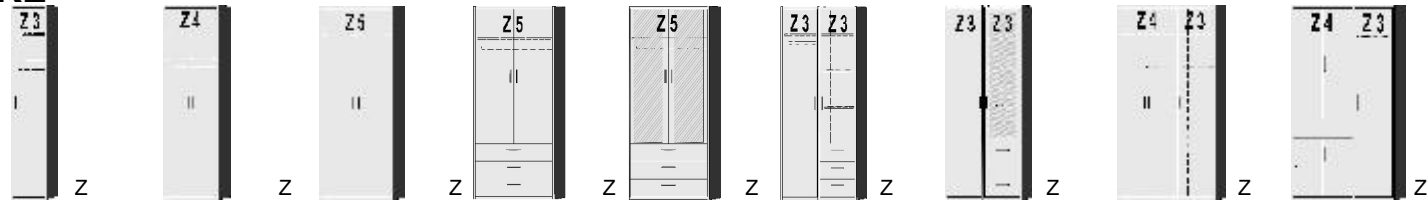

Anziehend: Alle Türelemente schließen leise und selbsttätig durch eingebaute Türdämpfer.

Individuell veränderbar

Höhenkürzung: 30 %
Breitenkürzung: 40 %
Tiefenkürzung: 40 %
Tiefen- und Breitenkürzung: 50 %
Höhen- und Tiefenkürzung: 50 %
Höhen- und Breitenkürzung: 50 %
Höhen-, Breiten- und Tiefenkürzung: 60 %

BREITE 50,5 CM BREITE 75 CM BREITE 96 CM

BREITE 98,5 CM

BREITE 123 CM

DREHTÜRENSCHRÄNKE HÖHE 211 CM

- 2 Einlegeböden 1 Kleiderstange Türanschlag rechts wie links verwendbar
- 2 Einlegeböden 1 Kleiderstange
- 2 Einlegeböden 1 Kleiderstange
- 1 Einlegeboden 1 Kleiderstange 3 Schubkästen
- 2 Spiegel 1 Einlegeboden 1 Kleiderstange 3 Schubkästen
- 1 Mittelwand 4 Einlegeböden 1 Kleiderstange 3 Schubkästen
- 1 kurze Tür mit Spiegel 1 Mittelwand 4 Einlegeböden 1 Kleiderstange 3 Schubkästen
- 1 Mittelwand 4 Einlegeböden 2 Kleiderstangen
- 1 Mittelwand 6 Einlegeböden 1 Kleiderstange 1 Schubkasten