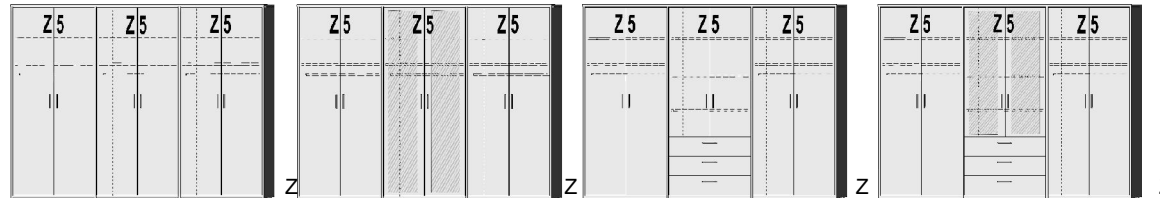

BREITE 281 CM

2 Mittelwände
6 Einlegeböden
3 Kleiderstangen

2 mittlere Türen mit Spiegel
2 Mittelwände
6 Einlegeböden
3 Kleiderstangen

2 Mittelwände
5 Einlegeböden
3 Kleiderstangen
3 Schubkästen

2 kurze mittlere Türen mit Spiegel
2 Mittelwände
5 Einlegeböden
3 Kleiderstangen
3 Schubkästen

Dekor-Nr.

- . . **02** Livorno Buche*
- . . **05** San Remo Eiche*
- . . **09** Wildeiche*
- . . **11** Artisan Eiche*
- . . **25** Lichtweiß
- . . **46** San Remo Eiche*/Front Lichtweiß
- . . **68** Artisan Eiche*/Front Lichtweiß
- . . **78** Livorno Buche*/Front Lichtweiß
- . . **93** Wildeiche*/Front Lichtweiß

2189.70 . .	2189.73 . .	2192.70 . .	2192.73 . .
B 281, H 211, T 60	B 281, H 211, T 60	B 281, H 211, T 60	B 281, H 211, T 60

- . . **96** Artisan Eiche*/Front HG Weiss
- . . **28** Lichtweiß/Front HG Weiss
- . . **40** San Remo Eiche*/Front HG Weiss
- . . **72** Livorno Buche*/Front HG Weiss
- . . **98** Wildeiche*/Front HG Weiss

2189.70 . .   **2189.73** . .   **2192.70** . .   **2192.73** . .

*Die Oberflächen-Dekore sind furniergetreue Nachbildungen

B=Breite,H=Höhe,T=Tiefe in cm

Z=zerlegt,A=aufgebaut

Kleine Abweichungen vorbehalten