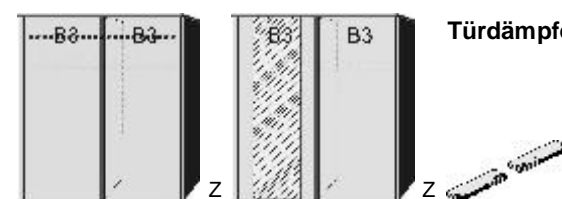

1 Mittelwand
4 Einlegeböden
2 Kleiderstangen

Spiegeltür
auch rechts
verwendbar

Türdämpfer

1 Satz
n u r für 2-türige
Schwebetürenschränke

6306.70 ..	6306.73 ..	5293.70 ..	6310.70 ..	6310.73 ..	6315.70 ..	6315.73 ..	6308.7001
B 125, H 211, T 64,5		B 59,5, T 47	B 144, H 211, T 64,5		B 187, H 211, T 64,5		
6306.70 ..		6306.73 ..	6310.70 ..		6310.73 ..	6315.70 ..	6315.73 ..

BREITE 215 CM