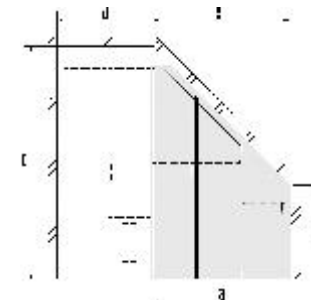

B=Breite,H=Höhe,T=Tiefe in cm

Z=zerlegt,A=aufgebaut

Kleine Abweichungen vorbehalten

13

**Abgeschrägte Türen sind immer
an einer Mittelwand bzw. einer Seite
mit 165 Grad Scharnieren angeschlagen.**

**5 cm breite Passblende an Schräge
und Schrankaußenseite.**