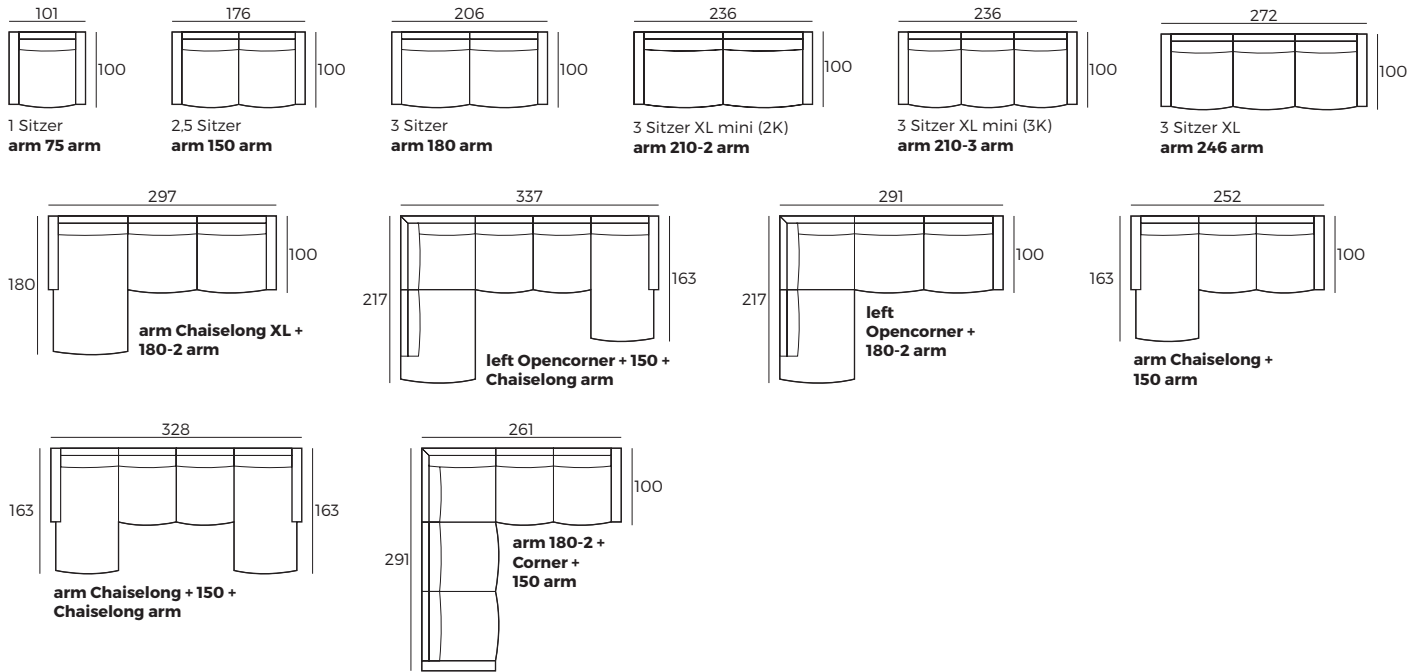

* Lederbezüge benötigen mehr Nähte als Stoffbezüge.

2. Füße

WICHTIG:

Polstermöbel werden aus weichen Materialien hergestellt, daher können die Maße bis zu +/- 5 cm variieren.
In 2D-Zeichnungen gezeigte Teile und Kombinationen sind linksseitige. Teile und Kombinationen werden von links nach rechts gespiegelt.

Einzelelemente

Skala 1:100

Alvar

Anbau-Elemente

Skala 1:100

Sofas

Zubehör