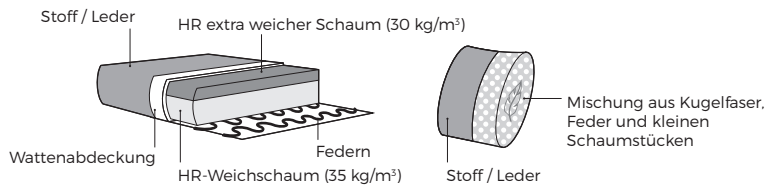

info@vilmers.com

Möbel Letz GmbH
Am Gewerbepark 11
06895 Zahna-Elster

Tel.: 035383 - 6018 50

Fax.: 035383 - 6018 17

Alvar

Alvar

Komfort

1. Bezug

* Lederbezüge benötigen mehr Nähte als Stoffbezüge.

2. Füße

WICHTIG:

Polstermöbel werden aus weichen Materialien hergestellt, daher können die Maße bis zu +/- 5 cm variieren.
In 2D-Zeichnungen gezeigte Teile und Kombinationen sind linksseitige. Teile und Kombinationen werden von links nach rechts gespiegelt.