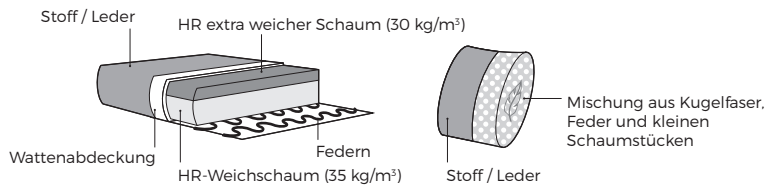

Möbel Letz GmbH
Am Gewerbepark 11
06895 Zahna-Elster

Tel.: 035383 - 6018 50

Fax.: 035383 - 6018 17

Alvar

Alvar

Komfort

1. Bezug

* Lederbezüge benötigen mehr Nähte als Stoffbezüge.

2. Füße

WICHTIG:

Polstermöbel werden aus weichen Materialien hergestellt, daher können die Maße bis zu +/- 5 cm variieren.
In 2D-Zeichnungen gezeigte Teile und Kombinationen sind linksseitige. Teile und Kombinationen werden von links nach rechts gespiegelt.