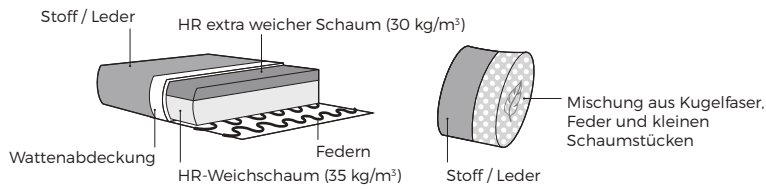

Alvar

Komfort

1. Bezug

* Lederbezüge benötigen mehr Nähte als Stoffbezüge.

2. Füße

WICHTIG:

Polstermöbel werden aus weichen Materialien hergestellt, daher können die Maße bis zu **+/- 5 cm** variieren.
In 2D-Zeichnungen gezeigte Teile und Kombinationen sind linksseitige. Teile und Kombinationen werden von links nach rechts gespiegelt.

Einzelelemente

Skala 1:100