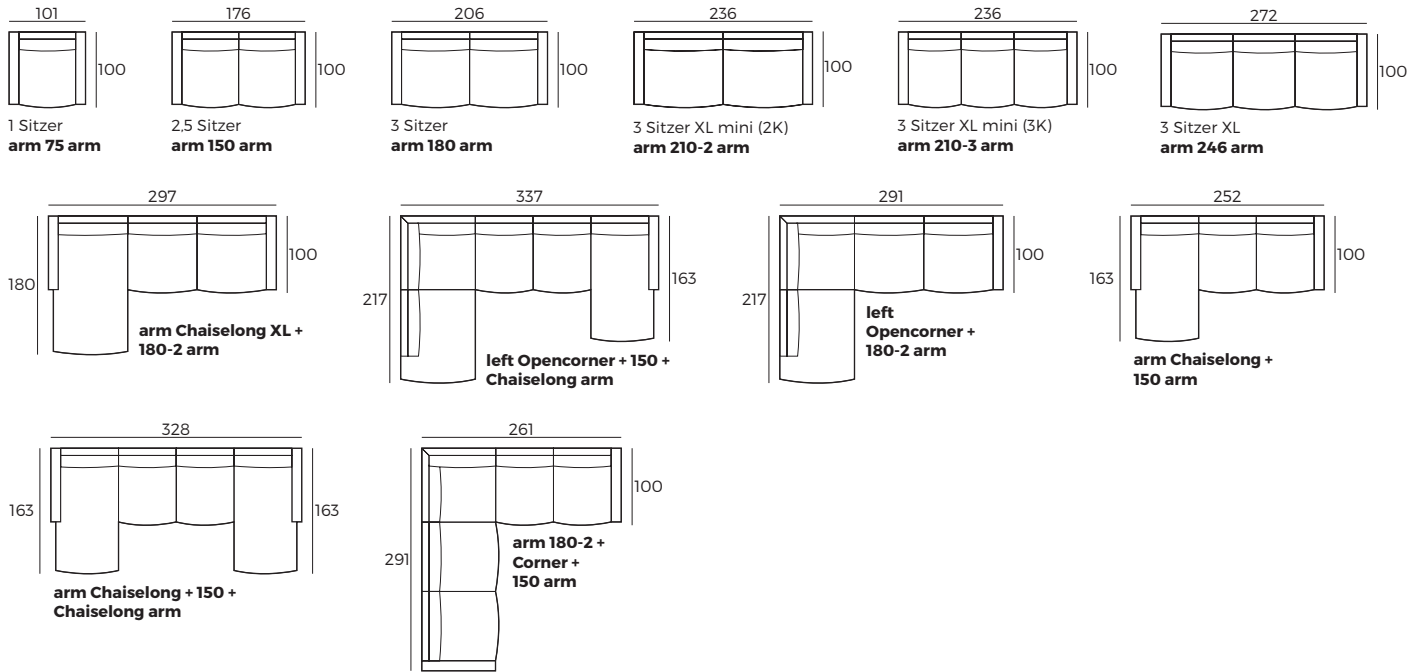

2. Füße

WICHTIG:

Polstermöbel werden aus weichen Materialien hergestellt, daher können die Maße bis zu +/- 5 cm variieren.
In 2D-Zeichnungen gezeigte Teile und Kombinationen sind linksseitige. Teile und Kombinationen werden von links nach rechts gespiegelt.

Einzelelemente

Skala 1:100

Alvar

Anbau-Elemente

Skala 1:100

Sofas

Zubehör