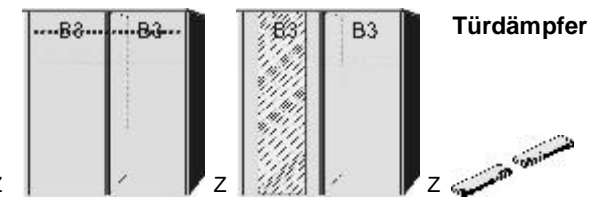

1 Mittelwand
4 Einlegeböden
2 Kleiderstangen

Spiegeltür
auch rechts
verwendbar

Türdämpfer

1 Satz
n u r für 2-türige
Schwebetürenschränke

6306.70 . .	6306.73 . .	5293.70 . .	6310.70 . .	6310.73 . .	6315.70 . .	6315.73 . .	6308.7001
B 125, H 211, T 64,5		B 59,5, T 47	B 144, H 211, T 64,5		B 187, H 211, T 64,5		
6306.70 . .		6306.73 . .	6310.70 . .		6310.73 . .	6315.70 . .	6315.73 . .

BREITE 215 CM