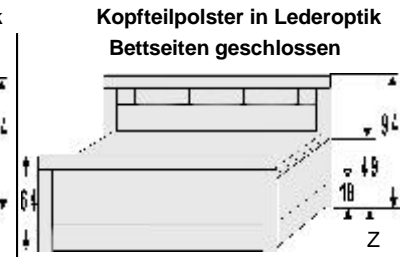

KOMFORT-BETTEN

Matratze und Lattenrost
nicht im Lieferumfang enthalten

- .. 02 Livorno Buche*
- .. 05 San Remo Eiche*
- .. 09 Wildeiche*
- .. 11 Artisan Eiche
- .. 25 Lichtweiß
- **Kopfteilpolster in Lederoptik**
- ..... 01 Havanna
- ..... 02 Weiss
- ..... 03 Anthrazit
- ..... 04 Fango

	Liegefläche in cm					Bettseiten offen					Bettseiten geschlossen					Kopfteilpolster in Lederoptik Bettseiten offen					Kopfteilpolster in Lederoptik Bettseiten geschlossen				
	B	L	H	Art.-Nr.	Preis	B	L	H	Art.-Nr.	Preis	B	L	H	Art.-Nr.	Preis	B	L	H	Art.-Nr.	Preis	B	L	H	Art.-Nr.	Preis
90er	90x200	98	208	64/94	2231.71 ..	98	208	64/94	2231.70 ..	98	208	64/94	2231.78 ..	98	208	64/94	2231.79 ..	98	208	64/94	2231.79 ..	98	208	64/94	2231.79 ..
	90x220	98	228	64/94	2232.71 ..	98	228	64/94	2232.70 ..	98	228	64/94	2232.78 ..	98	228	64/94	2232.79 ..	98	228	64/94	2232.79 ..	98	228	64/94	2232.79 ..
100er	100x200	108	208	64/94	2234.71 ..	108	208	64/94	2234.70 ..	108	208	64/94	2234.78 ..	108	208	64/94	2234.79 ..	108	208	64/94	2234.79 ..	108	208	64/94	2234.79 ..
	100x220	108	228	64/94	2235.71 ..	108	228	64/94	2235.70 ..	108	228	64/94	2235.78 ..	108	228	64/94	2235.79 ..	108	228	64/94	2235.79 ..	108	228	64/94	2235.79 ..
120er	120x200	128	208	64/94	2237.71 ..	128	208	64/94	2237.70 ..	128	208	64/94	2237.78 ..	128	208	64/94	2237.79 ..	128	208	64/94	2237.79 ..	128	208	64/94	2237.79 ..
	120x220	128	228	64/94	2238.71 ..	128	228	64/94	2238.70 ..	128	228	64/94	2238.78 ..	128	228	64/94	2238.79 ..	128	228	64/94	2238.79 ..	128	228	64/94	2238.79 ..
140er	140x200	148	208	64/94	2240.71 ..	148	208	64/94	2240.70 ..	148	208	64/94	2240.78 ..	148	208	64/94	2240.79 ..	148	208	64/94	2240.79 ..	148	208	64/94	2240.79 ..
	140x220	148	228	64/94	2241.71 ..	148	228	64/94	2241.70 ..	148	228	64/94	2241.78 ..	148	228	64/94	2241.79 ..	148	228	64/94	2241.79 ..	148	228	64/94	2241.79 ..
160er mit Mittelbalken	160x200	168	208	64/94	2243.71 ..	168	208	64/94	2243.70 ..	168	208	64/94	2243.78 ..	168	208	64/94	2243.79 ..	168	208	64/94	2243.79 ..	168	208	64/94	2243.79 ..
	160x220	168	228	64/94	2244.71 ..	168	228	64/94	2244.70 ..	168	228	64/94	2244.78 ..	168	228	64/94	2244.79 ..	168	228	64/94	2244.79 ..	168	228	64/94	2244.79 ..
180er mit Mittelbalken	180x200	188	208	64/94	2246.71 ..	188	208	64/94	2246.70 ..	188	208	64/94	2246.78 ..	188	208	64/94	2246.79 ..	188	208	64/94	2246.79 ..	188	208	64/94	2246.79 ..
	180x220	188	228	64/94	2247.71 ..	188	228	64/94	2247.70 ..	188	228	64/94	2247.78 ..	188	228	64/94	2247.79 ..	188	228	64/94	2247.79 ..	188	228	64/94	2247.79 ..
200er mit Mittelbalken	200x200	208	208	64/94	2249.71 ..	208	208	64/94	2249.70 ..	208	208	64/94	2249.78 ..	208	208	64/94	2249.79 ..	208	208	64/94	2249.79 ..	208	208	64/94	2249.79 ..
	200x220	208	228	64/94	2250.71 ..	208	228	64/94	2250.70 ..	208	228	64/94	2250.78 ..	208	228	64/94	2250.79 ..	208	228	64/94	2250.79 ..	208	228	64/94	2250.79 ..

Dekor-Nr.

- .. 02 Livorno Buche*
- .. 05 San Remo Eiche*
- .. 09 Wildeiche*
- .. 11 Artisan Eiche*
- .. 25 Lichtweiß
- .. 46 San Remo Eiche*/Front Lichtweiß
- .. 68 Artisan Eiche*/Front Lichtweiß
- .. 78 Livorno Buche*/Front Lichtweiß
- .. 93 Wildeiche*/Front Lichtweiß