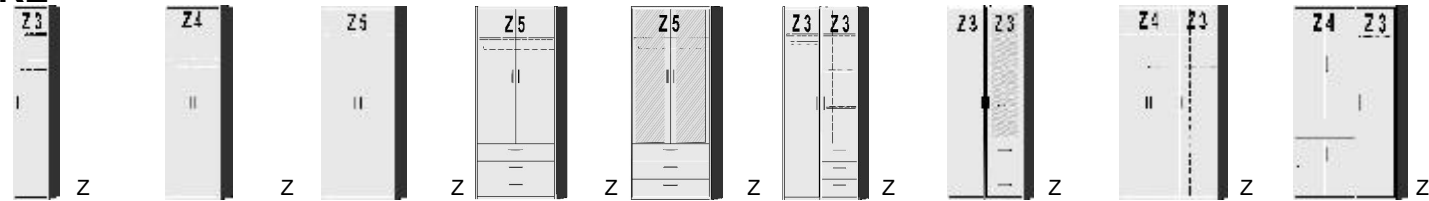

Anziehend: Alle Türelemente schließen leise und selbsttätig durch eingebaute Türdämpfer.

Individuell veränderbar

Höhenkürzung: 30 %
Breitenkürzung: 40 %
Tiefenkürzung: 40 %
Tiefen- und Breitenkürzung: 50 %
Höhen- und Tiefenkürzung: 50 %
Höhen- und Breitenkürzung: 50 %
Höhen-, Breiten- und Tiefenkürzung: 60 %

BREITE 50,5 CM BREITE 75 CM BREITE 96 CM

BREITE 98,5 CM

BREITE 123 CM

DREHTÜRENSCHRÄNKE HÖHE 211 CM

- 2 Einlegeböden 1 Kleiderstange Türanschlag rechts wie links verwendbar
- 2 Einlegeböden 1 Kleiderstange
- 2 Einlegeböden 1 Kleiderstange
- 1 Einlegeboden 1 Kleiderstange 3 Schubkästen
- 2 Spiegel 1 Einlegeboden 1 Kleiderstange 3 Schubkästen
- 1 Mittelwand 4 Einlegeböden 1 Kleiderstange 3 Schubkästen
- 1 kurze Tür mit Spiegel 1 Mittelwand 4 Einlegeböden 1 Kleiderstange 3 Schubkästen
- 1 Mittelwand 4 Einlegeböden 2 Kleiderstangen
- 1 Mittelwand 6 Einlegeböden 1 Kleiderstange 1 Schubkasten