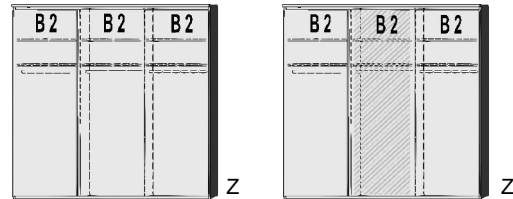

2 Mittelwände
6 Einlegeböden
3 Kleiderstangen

Spiegeltür auch links
oder rechts verwendbar

Dämpfer-Set

n u r für 3-türigen
Schwebetürenschränke
Art.-Nr. 6316.70./6316.73.Führung und Griffen
Kollisions-Dämpfer
und Türdämpfer
dämpfen alle 3 Türen

3 Schubkästen
mit Soft-Stop-
Art.-Nr. 6316.70./6316.73.Führung und Griffen
SK-Blenden:
1xH13,8cm
2xH20,8cm

Einlegeböden

für Dreh- und Schwebetürenschränke Höhe 211 cm
22 mm stark
Längskanten ummantelt
Tiefe 47 cm

Dekor-Nr.

- . . 02 Livorno Buche*
- . . 05 San Remo Eiche*
- . . 09 Wildeiche*
- . . 11 Artisan Eiche*
- . . 25 Lichtweiß
- . . 46 San Remo Eiche*/Front Lichtweiß
- . . 68 Artisan Eiche*/Front Lichtweiß
- . . 78 Livorno Buche*/Front Lichtweiß
- . . 93 Wildeiche*/Front Lichtweiß

6316.70 . .	6316.73 . .	6301.7001	6307.70 . .	6271.70 . .	6270.70 . .
B 215, H 211, T 64,5			B 50,5, H 59, T 50	B 69	B 90
6316.70 . .		6316.73 . .			

- . . 96 Artisan Eiche*/Front HG Weiss
- . . 28 Lichtweiß/Front HG Weiss
- . . 40 San Remo Eiche*/Front HG Weiss
- . . 72 Livorno Buche*/Front HG Weiss
- . . 98 Wildeiche*/Front HG Weiss

*Die Oberflächen-Dekore sind furniergetreue Nachbildungen

B=Breite,H=Höhe,T=Tiefe in cm

Z=zerlegt,A=aufgebaut

Kleine Abweichungen vorbehalten