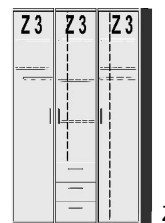

1221.73 ..

1225.70 ..

BREITE 147 CM

BREITE 190 CM

BREITE 192,5 CM

2 Mittelwände
6 Einlegeböden
3 Kleiderstangen

mittlere Tür mit Spiegel
2 Mittelwände
6 Einlegeböden
3 Kleiderstangen

2 Mittelwände
7 Einlegeböden
2 Kleiderstangen
3 Schubkästen