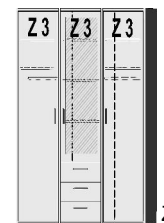

mittlere kurze Tür
mit Spiegel
2 Mittelwände
7 Einlegeböden
2 Kleiderstangen
3 Schubkästen