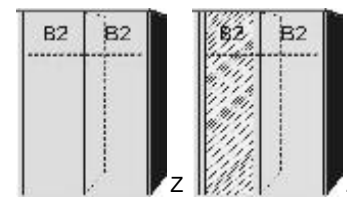

1 Mittelwand
4 Einlegeböden
2 Kleiderstangen

Spiegeltür
auch rechts
verwendbar