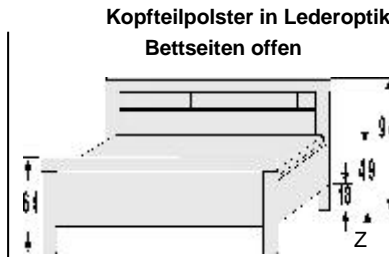

KOMFORT-BETTEN

Matratze und Lattenrost
nicht im Lieferumfang enthalten

- .. 02 Livorno Buche*
- .. 05 San Remo Eiche*
- .. 09 Wildeiche*
- .. 11 Artisan Eiche
- .. 25 Lichtweiß
- **Kopfteilpolster in Lederoptik**
- ..... 01 Havanna
- ..... 02 Weiss
- ..... 03 Anthrazit
- ..... 04 Fango

	Liegefläche in cm					Bettseiten offen					Bettseiten geschlossen					Kopfteilpolster in Lederoptik Bettseiten offen					Kopfteilpolster in Lederoptik Bettseiten geschlossen				
	B	L	H	Art.-Nr.	Preis	B	L	H	Art.-Nr.	Preis	B	L	H	Art.-Nr.	Preis	B	L	H	Art.-Nr.	Preis	B	L	H	Art.-Nr.	Preis
90er	90x200	98	208	64/94	2231.71 ..	98	208	64/94	2231.70 ..	98	208	64/94	2231.78 ..	98	208	64/94	2231.79 ..	98	208	64/94	2231.79 ..	98	208	64/94	2231.79 ..
	90x220	98	228	64/94	2232.71 ..	98	228	64/94	2232.70 ..	98	228	64/94	2232.78 ..	98	228	64/94	2232.79 ..	98	228	64/94	2232.79 ..	98	228	64/94	2232.79 ..
100er	100x200	108	208	64/94	2234.71 ..	108	208	64/94	2234.70 ..	108	208	64/94	2234.78 ..	108	208	64/94	2234.79 ..	108	208	64/94	2234.79 ..	108	208	64/94	2234.79 ..
	100x220	108	228	64/94	2235.71 ..	108	228	64/94	2235.70 ..	108	228	64/94	2235.78 ..	108	228	64/94	2235.79 ..	108	228	64/94	2235.79 ..	108	228	64/94	2235.79 ..
120er	120x200	128	208	64/94	2237.71 ..	128	208	64/94	2237.70 ..	128	208	64/94	2237.78 ..	128	208	64/94	2237.79 ..	128	208	64/94	2237.79 ..	128	208	64/94	2237.79 ..
	120x220	128	228	64/94	2238.71 ..	128	228	64/94	2238.70 ..	128	228	64/94	2238.78 ..	128	228	64/94	2238.79 ..	128	228	64/94	2238.79 ..	128	228	64/94	2238.79 ..
140er	140x200	148	208	64/94	2240.71 ..	148	208	64/94	2240.70 ..	148	208	64/94	2240.78 ..	148	208	64/94	2240.79 ..	148	208	64/94	2240.79 ..	148	208	64/94	2240.79 ..
	140x220	148	228	64/94	2241.71 ..	148	228	64/94	2241.70 ..	148	228	64/94	2241.78 ..	148	228	64/94	2241.79 ..	148	228	64/94	2241.79 ..	148	228	64/94	2241.79 ..
160er mit Mittelbalken	160x200	168	208	64/94	2243.71 ..	168	208	64/94	2243.70 ..	168	208	64/94	2243.78 ..	168	208	64/94	2243.79 ..	168	208	64/94	2243.79 ..	168	208	64/94	2243.79 ..
	160x220	168	228	64/94	2244.71 ..	168	228	64/94	2244.70 ..	168	228	64/94	2244.78 ..	168	228	64/94	2244.79 ..	168	228	64/94	2244.79 ..	168	228	64/94	2244.79 ..
180er mit Mittelbalken	180x200	188	208	64/94	2246.71 ..	188	208	64/94	2246.70 ..	188	208	64/94	2246.78 ..	188	208	64/94	2246.79 ..	188	208	64/94	2246.79 ..	188	208	64/94	2246.79 ..
	180x220	188	228	64/94	2247.71 ..	188	228	64/94	2247.70 ..	188	228	64/94	2247.78 ..	188	228	64/94	2247.79 ..	188	228	64/94	2247.79 ..	188	228	64/94	2247.79 ..
200er mit Mittelbalken	200x200	208	208	64/94	2249.71 ..	208	208	64/94	2249.70 ..	208	208	64/94	2249.78 ..	208	208	64/94	2249.79 ..	208	208	64/94	2249.79 ..	208	208	64/94	2249.79 ..
	200x220	208	228	64/94	2250.71 ..	208	228	64/94	2250.70 ..	208	228	64/94	2250.78 ..	208	228	64/94	2250.79 ..	208	228	64/94	2250.79 ..	208	228	64/94	2250.79 ..

Dekor-Nr.

- .. 02 Livorno Buche*
- .. 05 San Remo Eiche*
- .. 09 Wildeiche*
- .. 11 Artisan Eiche*
- .. 25 Lichtweiß
- .. 46 San Remo Eiche*/Front Lichtweiß
- .. 68 Artisan Eiche*/Front Lichtweiß
- .. 78 Livorno Buche*/Front Lichtweiß
- .. 93 Wildeiche*/Front Lichtweiß