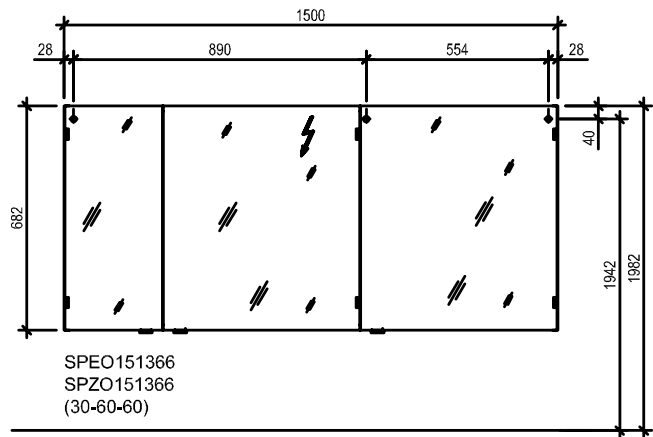

3160 »Maße/dimensions«

Bohrlochhöhen für Schraubhaken, Anschlussmaße und Abflusshöhen/drilling point for screw hooks, dimensions for mounting and drain

! Achtung: Die Montage muss durch fachkundige Personen erfolgen. Der Untergrund zur Wandbefestigung ist vor Montage zu prüfen. Bitte wählen Sie entsprechend das geeignete Befestigungsmaterial. Fehlerhafte Montagen können das Möbel beschädigen oder dessen Funktion dauerhaft beeinträchtigen. Für Sach- und Personenschäden übernehmen wir im Falle einer unsachgemäßen Montage keine Haftung.

Attention: Assembly must be carried out by skilled personnel. The subsurface for the wall mounting must be checked before assembly. Please select a suitable mounting material. Faulty assembly can damage furniture or permanently impair its function. We will not be held responsible for damage to material or persons in the case of improper assembly.