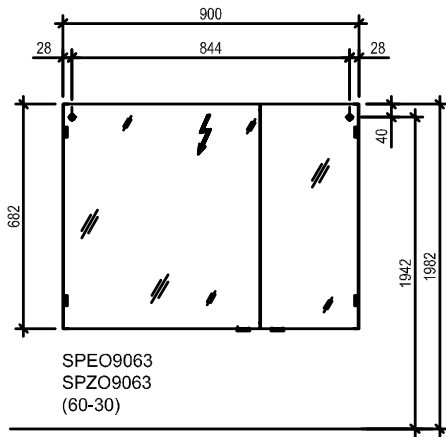

3160 »Maße/dimensions«

Bohrlochhöhen für Schraubhaken, Anschlussmaße und Abflusshöhen/drilling point for screw hooks, dimensions for mounting and drain

! Achtung: Die Montage muss durch fachkundige Personen erfolgen. Der Untergrund zur Wandbefestigung ist vor Montage zu prüfen. Bitte wählen Sie entsprechend das geeignete Befestigungsmaterial. Fehlerhafte Montagen können das Möbel beschädigen oder dessen Funktion dauerhaft beeinträchtigen. Für Sach- und Personenschäden übernehmen wir im Falle einer unsachgemäßen Montage keine Haftung.
Attention: Assembly must be carried out by skilled personnel. The subsurface for the wall mounting must be checked before assembly. Please select a suitable mounting material. Faulty assembly can damage furniture or permanently impair its function. We will not be held responsible for damage to material or persons in the case of improper assembly.