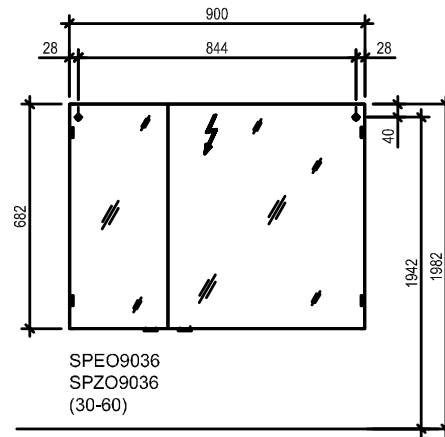

3160 »Maße/dimensions«

Bohrlochhöhen für Schraubhaken, Anschlussmaße und Abflusshöhen/drilling point for screw hooks, dimensions for mounting and drain

! Achtung: Die Montage muss durch fachkundige Personen erfolgen. Der Untergrund zur Wandbefestigung ist vor Montage zu prüfen. Bitte wählen Sie entsprechend das geeignete Befestigungsmaterial. Fehlerhafte Montagen können das Möbel beschädigen oder dessen Funktion dauerhaft beeinträchtigen. Für Sach- und Personenschäden übernehmen wir im Falle einer unsachgemäßen Montage keine Haftung.
Attention: Assembly must be carried out by skilled personnel. The subsurface for the wall mounting must be checked before assembly. Please select a suitable mounting material. Faulty assembly can damage furniture or permanently impair its function. We will not be held responsible for damage to material or persons in the case of improper assembly.