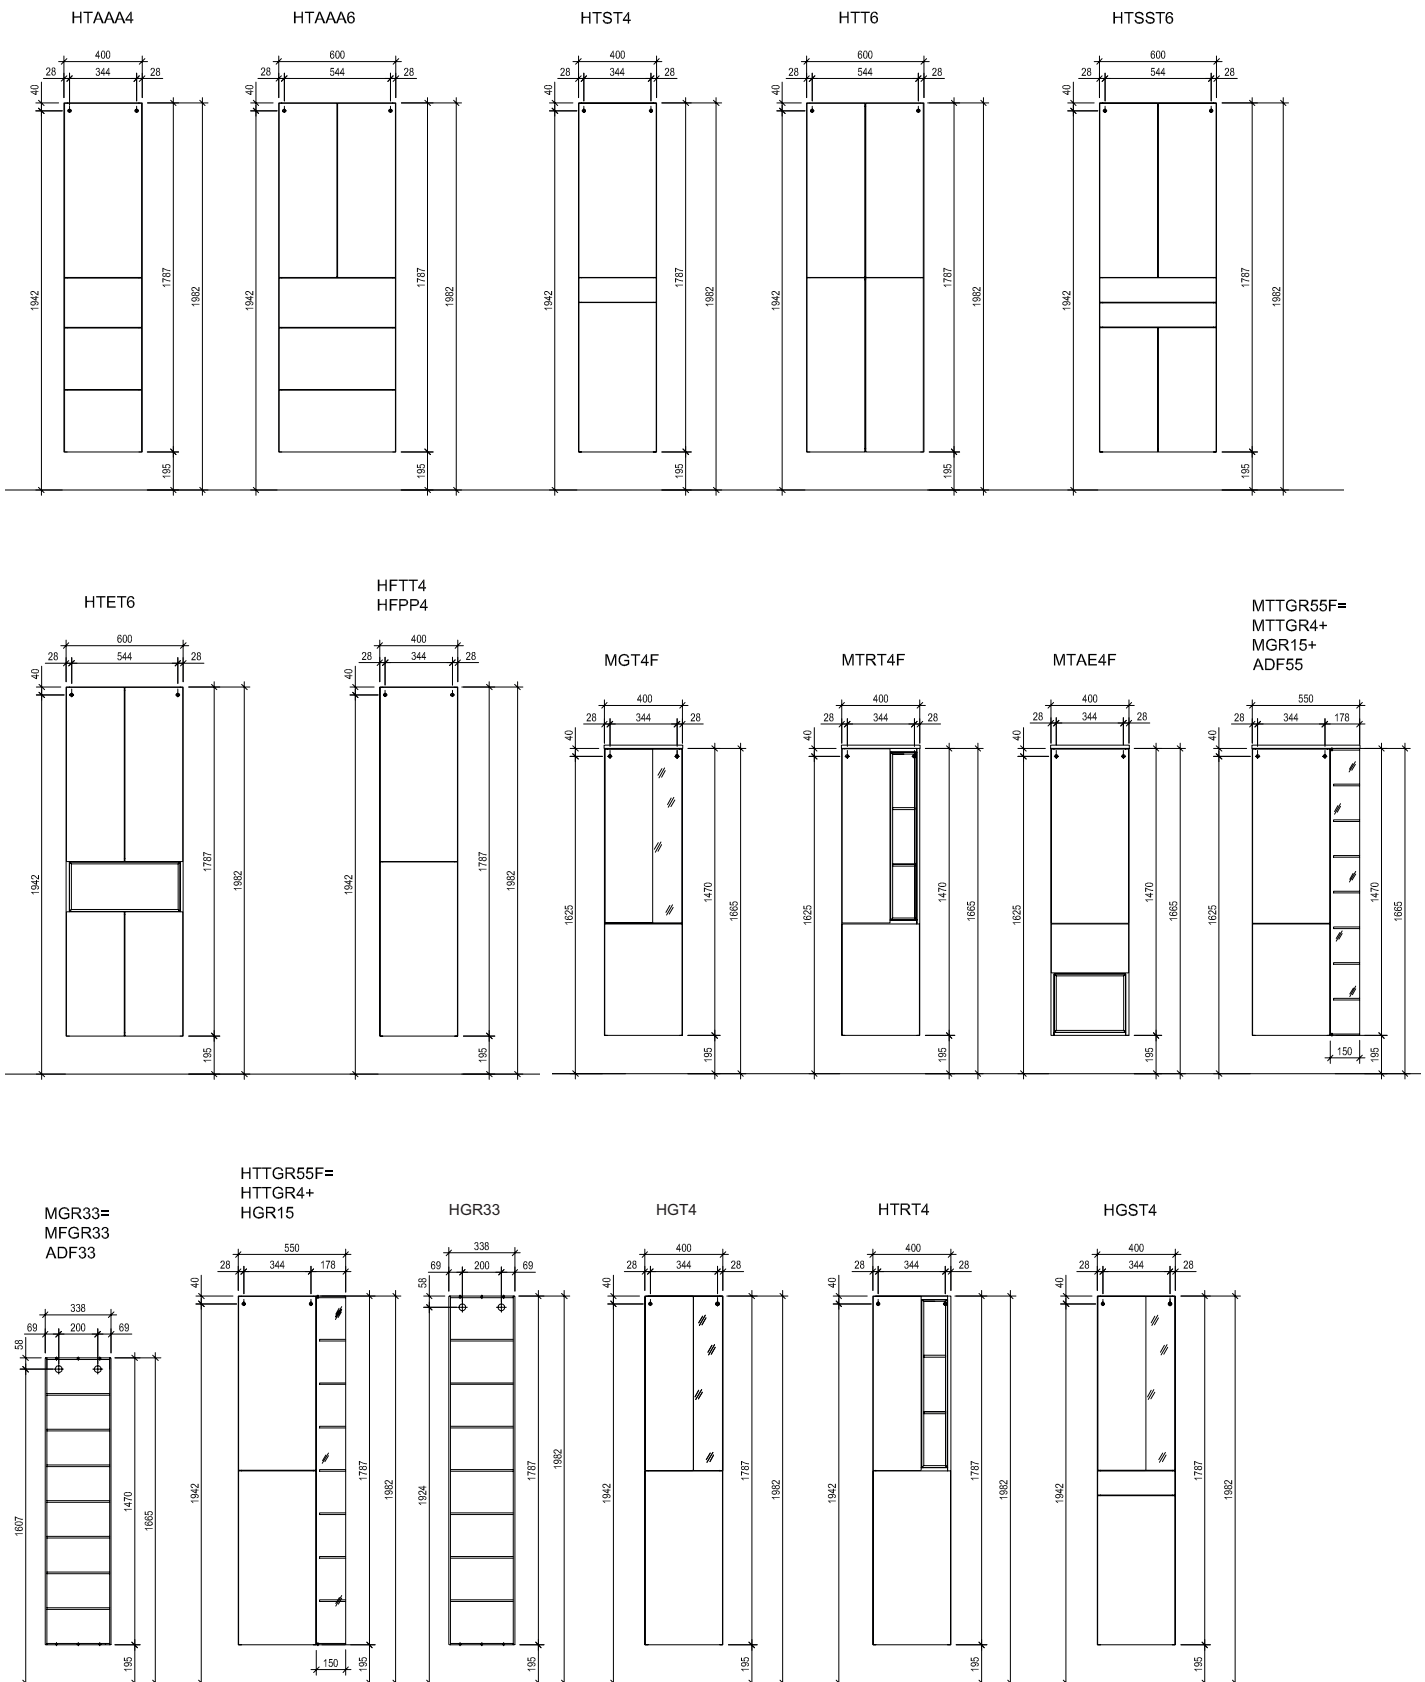

! Achtung: Die Montage muss durch fachkundige Personen erfolgen. Der Untergrund zur Wandbefestigung ist vor Montage zu prüfen. Bitte wählen Sie entsprechend das geeignete Befestigungsmaterial. Fehlerhafte Montagen können das Möbel beschädigen oder dessen Funktion dauerhaft beeinträchtigen. Für Sach- und Personenschäden übernehmen wir im Falle einer unsachgemäßen Montage keine Haftung.
Attention: Assembly must be carried out by skilled personnel. The subsurface for the wall mounting must be checked before assembly. Please select a suitable mounting material. Faulty assembly can damage furniture or permanently impair its function. We will not be held responsible for damage to material or persons in the case of improper assembly.