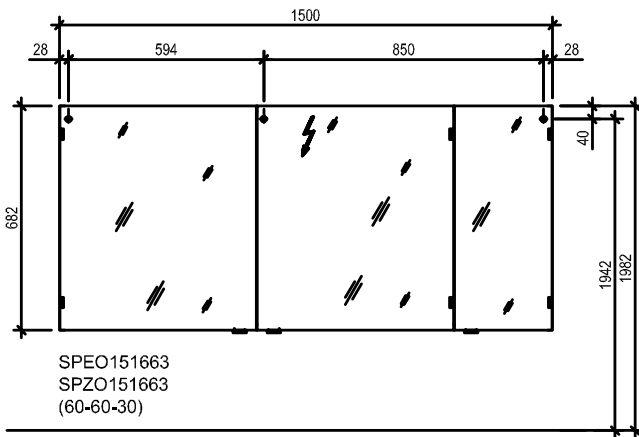

3160 »Maße/dimensions«

Bohrlochhöhen für Schraubhaken, Anschlussmaße und Abflusshöhen/drilling point for screw hooks, dimensions for mounting and drain

! Achtung: Die Montage muss durch fachkundige Personen erfolgen. Der Untergrund zur Wandbefestigung ist vor Montage zu prüfen. Bitte wählen Sie entsprechend das geeignete Befestigungsmaterial. Fehlerhafte Montagen können das Möbel beschädigen oder dessen Funktion dauerhaft beeinträchtigen. Für Sach- und Personenschäden übernehmen wir im Falle einer unsachgemäßen Montage keine Haftung.

Attention: Assembly must be carried out by skilled personnel. The subsurface for the wall mounting must be checked before assembly. Please select a suitable mounting material. Faulty assembly can damage furniture or permanently impair its function. We will not be held responsible for damage to material or persons in the case of improper assembly.