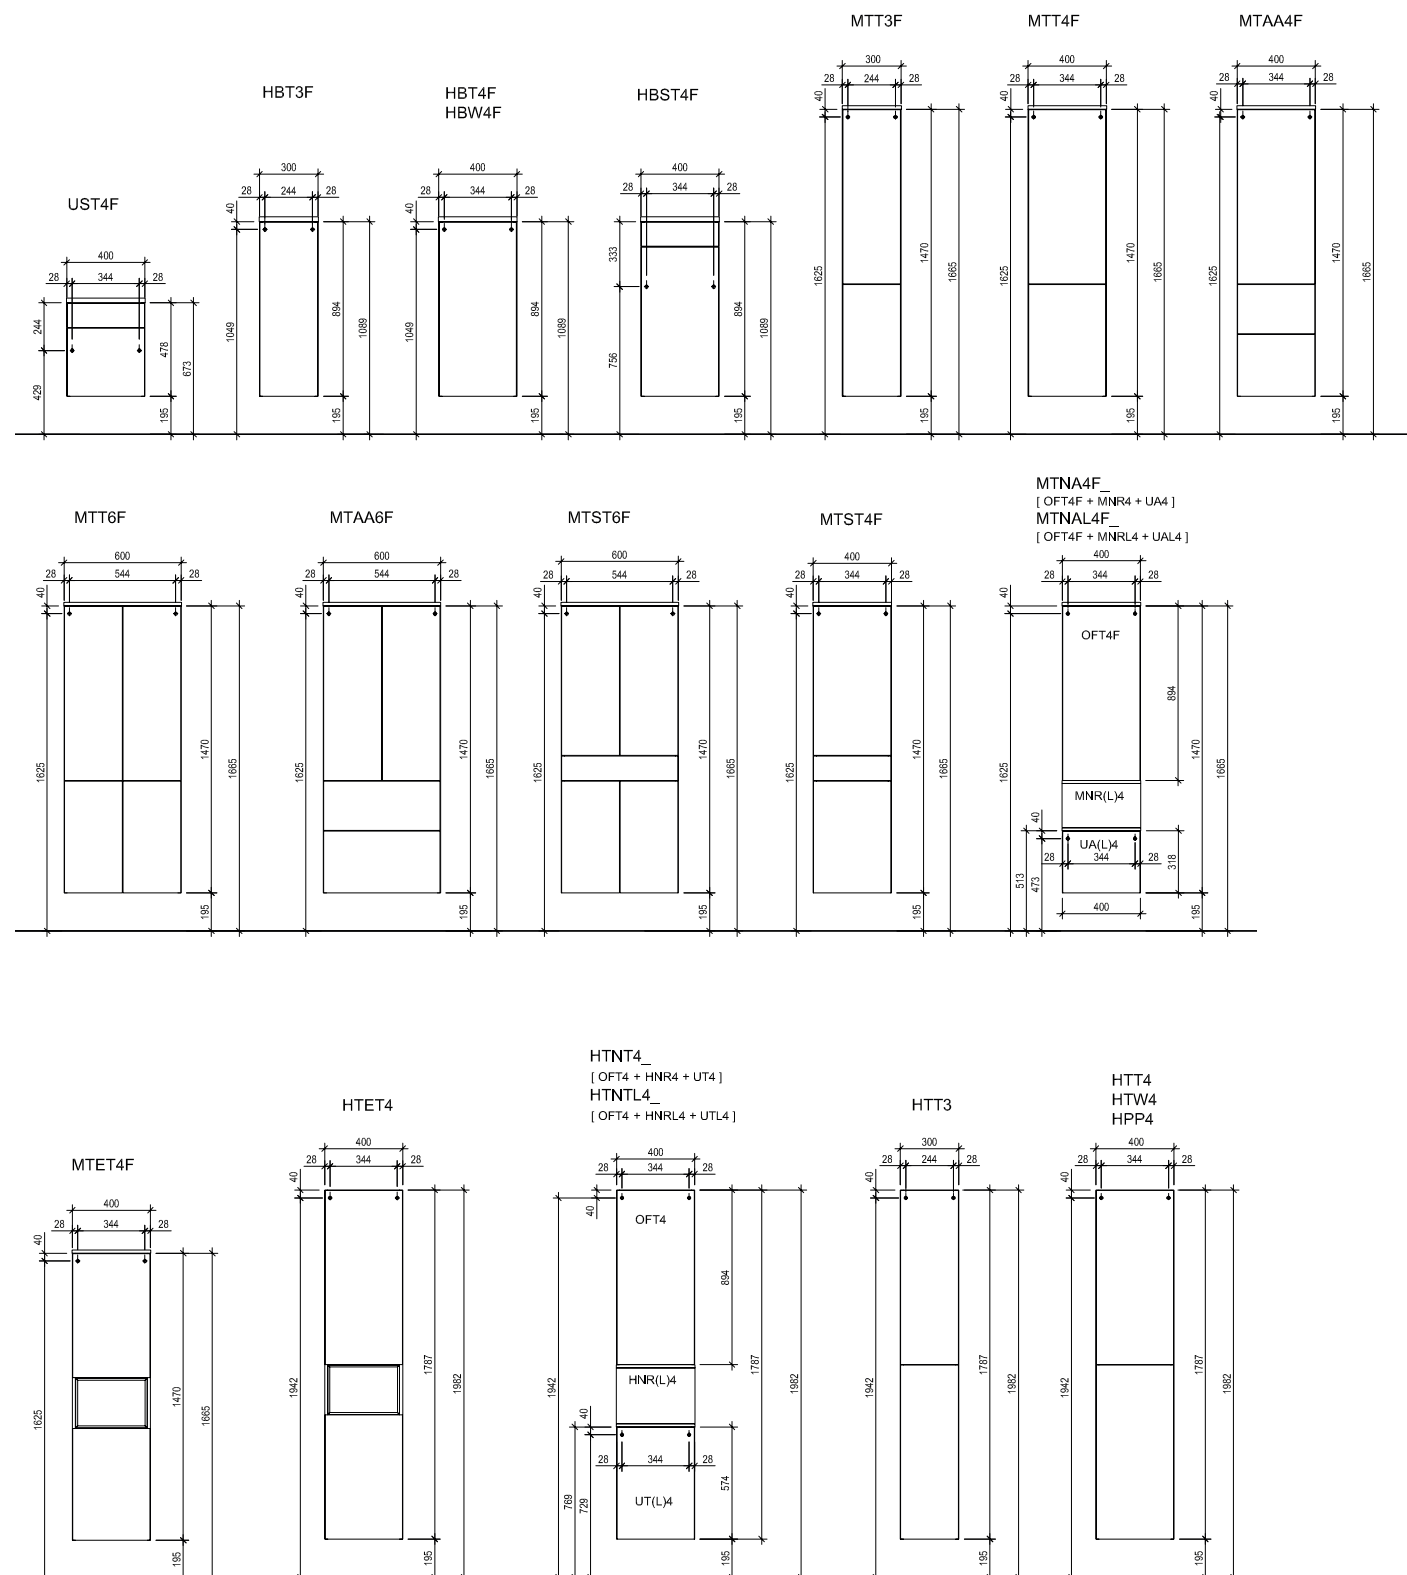

! Achtung: Die Montage muss durch fachkundige Personen erfolgen. Der Untergrund zur Wandbefestigung ist vor Montage zu prüfen. Bitte wählen Sie entsprechend das geeignete Befestigungsmaterial. Fehlerhafte Montagen können das Möbel beschädigen oder dessen Funktion dauerhaft beeinträchtigen. Für Sach- und Personenschäden übernehmen wir im Falle einer unsachgemäßen Montage keine Haftung.

Attention: Assembly must be carried out by skilled personnel. The subsurface for the wall mounting must be checked before assembly. Please select a suitable mounting material. Faulty assembly can damage furniture or permanently impair its function. We will not be held responsible for damage to material or persons in the case of improper assembly.