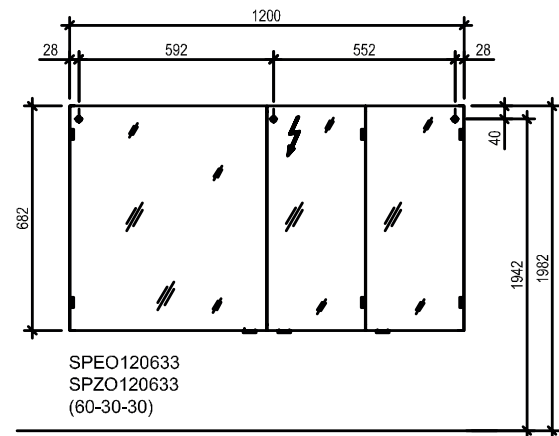

3160 »Maße/dimensions«

Bohrlochhöhen für Schraubhaken, Anschlussmaße und Abflusshöhen/drilling point for screw hooks, dimensions for mounting and drain

! Achtung: Die Montage muss durch fachkundige Personen erfolgen. Der Untergrund zur Wandbefestigung ist vor Montage zu prüfen. Bitte wählen Sie entsprechend das geeignete Befestigungsmaterial. Fehlerhafte Montagen können das Möbel beschädigen oder dessen Funktion dauerhaft beeinträchtigen. Für Sach- und Personenschäden übernehmen wir im Falle einer unsachgemäßen Montage keine Haftung.
Attention: Assembly must be carried out by skilled personnel. The subsurface for the wall mounting must be checked before assembly. Please select a suitable mounting material. Faulty assembly can damage furniture or permanently impair its function. We will not be held responsible for damage to material or persons in the case of improper assembly.