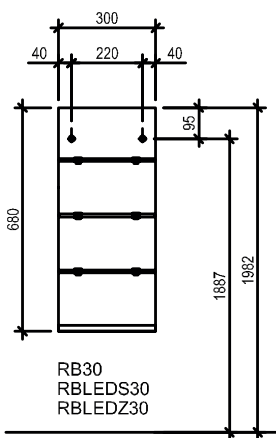

3160 »Maße/dimensions«

Bohrlochhöhen für Schraubhaken, Anschlussmaße und Abflusshöhen/drilling point for screw hooks, dimensions for mounting and drain

! Achtung: Die Montage muss durch fachkundige Personen erfolgen. Der Untergrund zur Wandbefestigung ist vor Montage zu prüfen. Bitte wählen Sie entsprechend das geeignete Befestigungsmaterial. Fehlerhafte Montagen können das Möbel beschädigen oder dessen Funktion dauerhaft beeinträchtigen. Für Sach- und Personenschäden übernehmen wir im Falle einer unsachgemäßen Montage keine Haftung.

Attention: Assembly must be carried out by skilled personnel. The subsurface for the wall mounting must be checked before assembly. Please select a suitable mounting material. Faulty assembly can damage furniture or permanently impair its function. We will not be held responsible for damage to material or persons in the case of improper assembly.