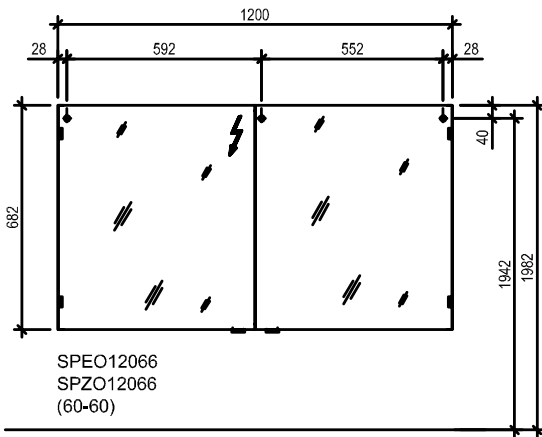

3160 »Maße/dimensions«

Bohrlochhöhen für Schraubhaken, Anschlussmaße und Abflusshöhen/drilling point for screw hooks, dimensions for mounting and drain

! Achtung: Die Montage muss durch fachkundige Personen erfolgen. Der Untergrund zur Wandbefestigung ist vor Montage zu prüfen. Bitte wählen Sie entsprechend das geeignete Befestigungsmaterial. Fehlerhafte Montagen können das Möbel beschädigen oder dessen Funktion dauerhaft beeinträchtigen. Für Sach- und Personenschäden übernehmen wir im Falle einer unsachgemäßen Montage keine Haftung.

Attention: Assembly must be carried out by skilled personnel. The subsurface for the wall mounting must be checked before assembly. Please select a suitable mounting material. Faulty assembly can damage furniture or permanently impair its function. We will not be held responsible for damage to material or persons in the case of improper assembly.