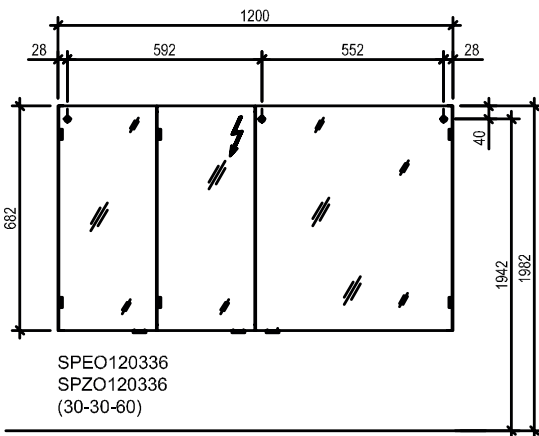

3160 »Maße/dimensions«

Bohrlochhöhen für Schraubhaken, Anschlussmaße und Abflusshöhen/drilling point for screw hooks, dimensions for mounting and drain

! Achtung: Die Montage muss durch fachkundige Personen erfolgen. Der Untergrund zur Wandbefestigung ist vor Montage zu prüfen. Bitte wählen Sie entsprechend das geeignete Befestigungsmaterial. Fehlerhafte Montagen können das Möbel beschädigen oder dessen Funktion dauerhaft beeinträchtigen. Für Sach- und Personenschäden übernehmen wir im Falle einer unsachgemäßen Montage keine Haftung.
Attention: Assembly must be carried out by skilled personnel. The subsurface for the wall mounting must be checked before assembly. Please select a suitable mounting material. Faulty assembly can damage furniture or permanently impair its function. We will not be held responsible for damage to material or persons in the case of improper assembly.