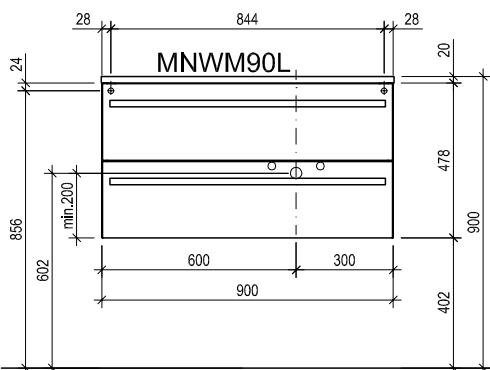

MNWUG92DL

900 x 478 x 331/460 mm