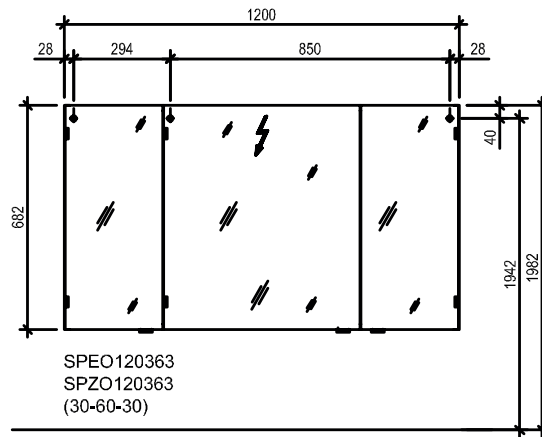

3160 »Maße/dimensions«

Bohrlochhöhen für Schraubhaken, Anschlussmaße und Abflusshöhen/drilling point for screw hooks, dimensions for mounting and drain

! Achtung: Die Montage muss durch fachkundige Personen erfolgen. Der Untergrund zur Wandbefestigung ist vor Montage zu prüfen. Bitte wählen Sie entsprechend das geeignete Befestigungsmaterial. Fehlerhafte Montagen können das Möbel beschädigen oder dessen Funktion dauerhaft beeinträchtigen. Für Sach- und Personenschäden übernehmen wir im Falle einer unsachgemäßen Montage keine Haftung.

Attention: Assembly must be carried out by skilled personnel. The subsurface for the wall mounting must be checked before assembly. Please select a suitable mounting material. Faulty assembly can damage furniture or permanently impair its function. We will not be held responsible for damage to material or persons in the case of improper assembly.