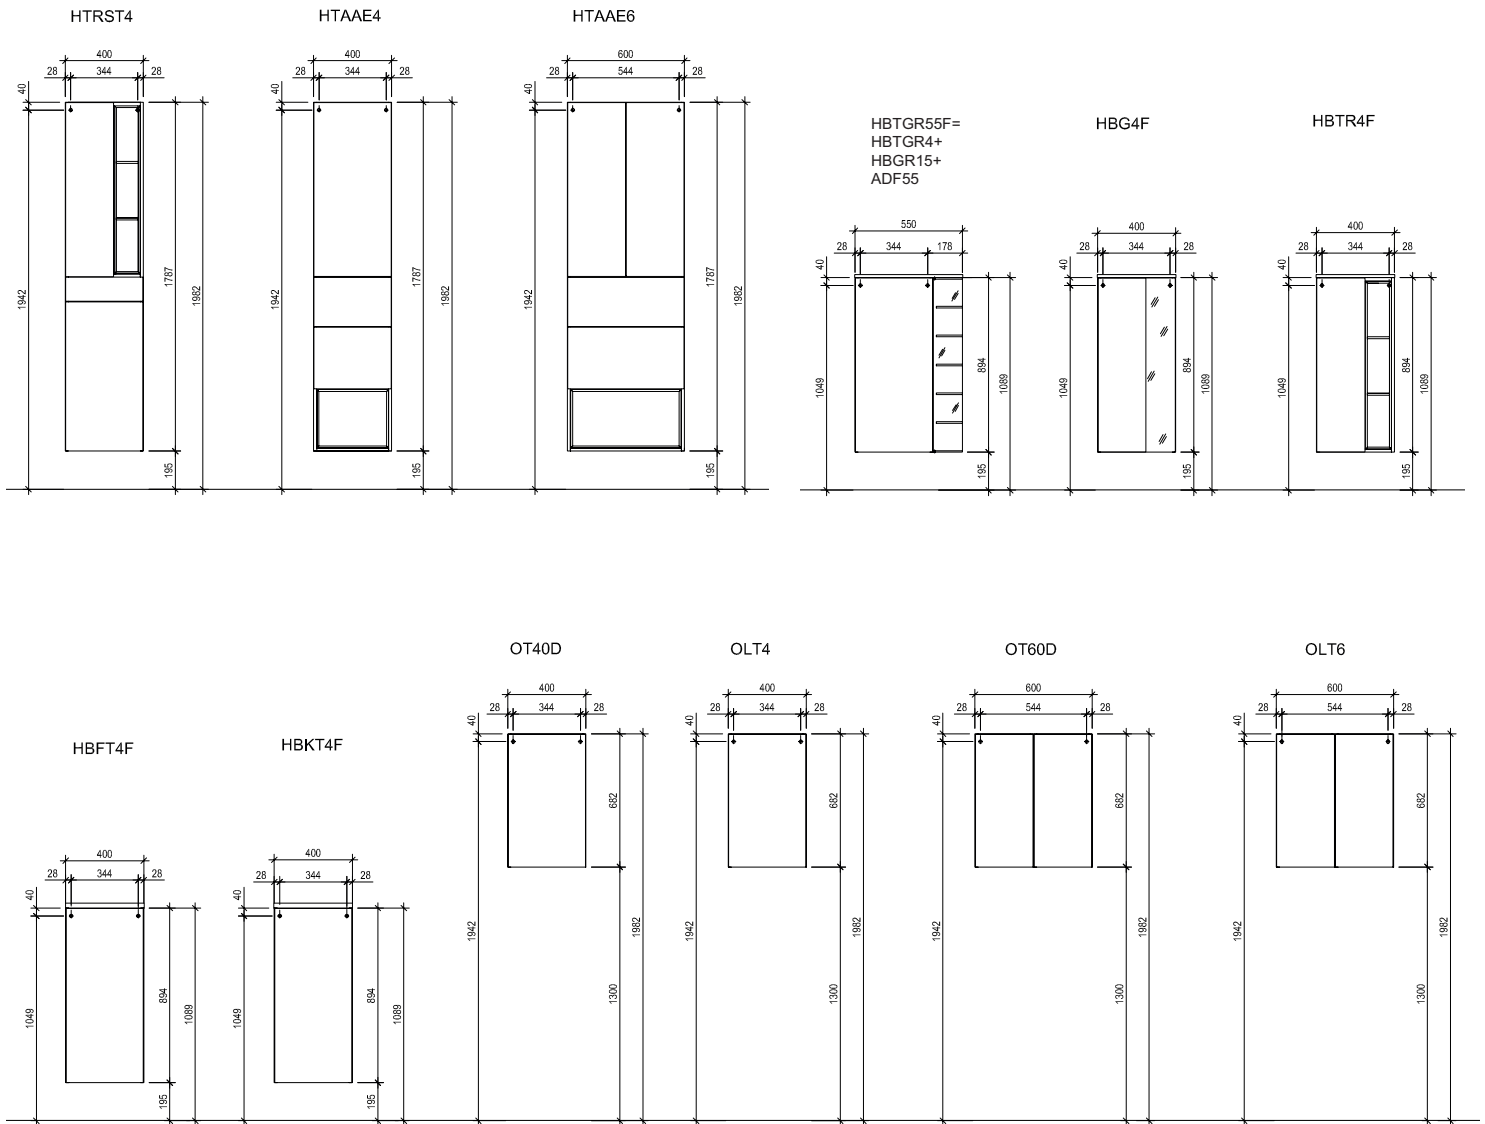

Achtung: Die Montage muss durch fachkundige Personen erfolgen. Der Untergrund zur Wandbefestigung ist vor Montage zu prüfen. Bitte wählen Sie entsprechend das geeignete Befestigungsmaterial. Fehlerhafte Montagen können das Möbel beschädigen oder dessen Funktion dauerhaft beeinträchtigen. Für Sach- und Personenschäden übernehmen wir im Falle einer unsachgemäßen Montage keine Haftung.

Attention: Assembly must be carried out by skilled personnel. The subsurface for the wall mounting must be checked before assembly. Please select a suitable mounting material. Faulty assembly can damage furniture or permanently impair its function. We will not be held responsible for damage to material or persons in the case of improper assembly.