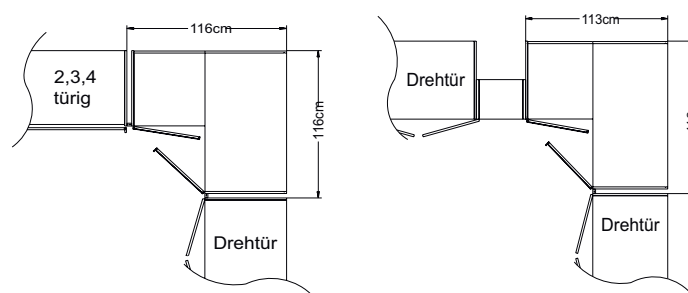

Bitte beachten Sie:

Die mitgelieferte Distanzleiste wird beim direkten Anbau eines Schrankes an den Eckschrank benötigt.
Stellmaße ändern sich (siehe Zeichnungen).

Eckschrank 45 Grad

Eckschrank 90 Grad

Modell-Nr.
SI0606 Dekor Sonoma Eiche
SI1212 Dekor Elfenbein
SI1616 Dekor Artisan Eiche
SI1818 Dekor hellgrau
SI2222 Dekor anthrazit neu
SI2626 Dekor Milano Eiche
SI3636 Dekor vulkan
SI5858 Dekor Trentino Eiche
SI9191 Dekor Sand
SI9696 Dekor weiß