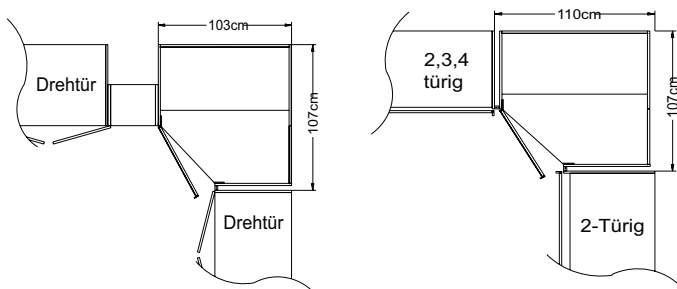

Eckschrank Dekor

Modell-Nr.	Front
SI06	Dekor Sonoma Eiche
SI15	Dekor Trüffel Eiche
SI18	Dekor Hellgrau
SI24	Dekor Buche
SI33	Dekor Anthrazit
SI36	Dekor vulkan
SI59	Dekor sepia
SI60	Dekor Eiche Natur
SI91	Dekor Sand
SI96	Dekor weiß

Korpus
06 Dekor Sonoma Eiche
15 Dekor Trüffel Eiche
18 Dekor Hellgrau
24 Dekor Buche
33 Dekor Anthrazit
36 Dekor vulkan
59 Dekor sepia
60 Dekor Eiche natur
91 Dekor Sand
96 Dekor weiß

BESTELLHINWEIS:

-Bitte zu allen Schränken die gewünschte Farbausführung der Griffleisten und Zierleisten mit der Modellnr. angeben siehe S. 373

Breite/Höhe/ Tiefe: (in cm)	Ausführung:	Türanschlag:	1-türig		2-türig		Dekor
			B103 H222	T103 H240	B112 H222	T112 H240	
Eckschrank 45 Grad 	Eckschrank 45 Grad Türanschlag rechts		39531	39532			Dekor
		Eckschrank 45 Grad Türanschlag links	39529	39530			Dekor
Eckschrank 90 Grad 	Eckschrank 90 Grad			40086	40087		Dekor

Achtung:

- -beim Anbau eines Drehtürenschranks an ein Eckelement muss mit einem Grundelement begonnen werden
- -Eckschränke können nicht mit Kränzen bestückt werden
- -ein begehbare Eckschrank muss immer auf beiden Seiten angebaut werden

Bitte beachten Sie:

Die mitgelieferte Distanzleiste wird beim direkten Anbau eines Schrankes an den Eckschrank benötigt.

Stellmaße ändern sich (siehe Zeichnungen).

Eckschrank 45 Grad