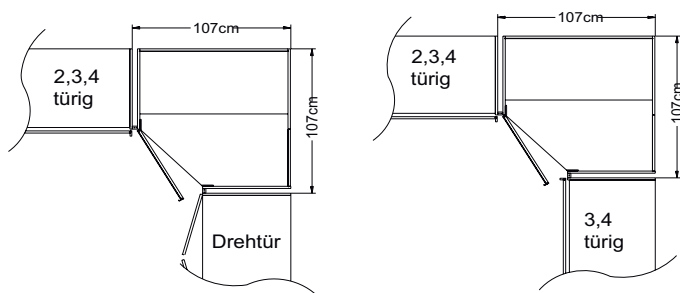

Bitte beachten Sie:

Die mitgelieferte Distanzleiste wird beim direkten Anbau eines Schrankes an den Eckschrank benötigt.
Stellmaße ändern sich (siehe Zeichnungen).

Eckschrank 45 Grad

Eckschrank 90 Grad

Modell-Nr.
SI0606 Dekor Sonoma Eiche
SI1212 Dekor Elfenbein
SI1616 Dekor Artisan Eiche
SI1818 Dekor hellgrau
SI2222 Dekor anthrazit neu
SI2626 Dekor Milano Eiche
SI3636 Dekor vulkan
SI5858 Dekor Trentino Eiche
SI9191 Dekor Sand
SI9696 Dekor weiß