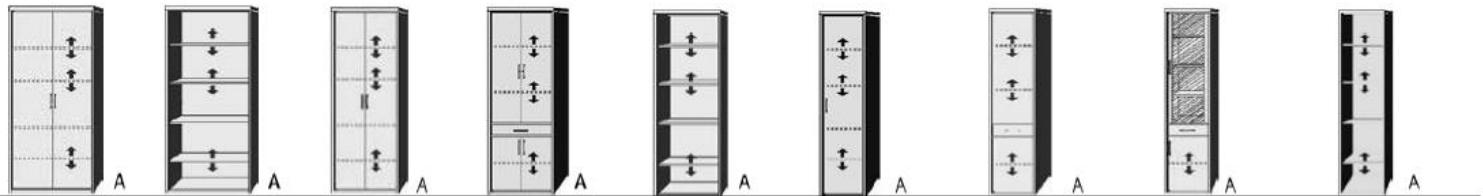

BREITE 96 CM

BREITE 75 CM

BREITE 50,5 CM

Tür auf Wunsch auch links angeschlagen

Element		Regal-Element		Element		Element		Regal-Element		Element		Element		Vitrinen-Element		Regal-Element	
2 Türen 1 fester Boden 3 verstellb. Böden		1 fester Boden 3 verstellb. Böden		2 Türen 1 fester Boden 3 verstellb. Böden		4 Türen 3 verstellb. Böden 1 Schubkasten		1 fester Boden 3 verstellb. Böden		1 Tür, rechts angeschlagen 1 fester Boden 3 verstellb. Böden		2 Türen, rechts angeschlagen 3 verstellb. Böden 1 Schubkasten		1 Glástür, rechts angeschlagen 1 Holztür 3 Glasböden 1 Schubkasten 1 verstellb. Boden		1 fester Boden 3 verstellb. Böden	
B 96, H 211, T 35,5	7105.50 **	B 96, H 211, T 35,5	7106.50 **	B 75, H 211, T 35,5	7131.50 **	B 75, H 211, T 35,5	7134.50 **	B 75, H 211, T 35,5	7136.50 **	B 50,5, H 211, T 35,5	7190.50 **	B 50,5, H 211, T 35,5	7192.50 **	B 50,5, H 211, T 35,5	7182.50 **	B 50,5, H 211, T 35,5	7196.50 **

- ..60 Livorno Buche*/ Front Hellgrau
- ..78 Livorno Buche*/ Front Lichtweiß
- ..59 Wildeiche*/ Front Hellgrau
- ..93 Wildeiche*/ Front Lichtweiß