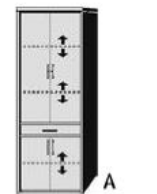

BREITE 96 CM

BREITE 75 CM

BREITE 50,5 CM

Tür auf Wunsch auch links angeschlagen

Element
2 Türen
1 fester Boden
3 verstellb. Böden

Regal-Element
1 fester Boden
3 verstellb. Böden

Element
2 Türen
1 fester Boden
3 verstellb. Böden

Element
4 Türen
3 verstellb. Böden
1 Schubkasten

Regal-Element
1 fester Boden
3 verstellb. Böden

Element
1 Tür, rechts
angeschlagen
1 fester Boden
3 verstellb. Böden

Element
2 Türen, rechts
angeschlagen
3 verstellb. Böden
1 Schubkasten

Vitrinen-Element
1 Glstür, rechts
angeschlagen
1 Holztür
3 Glasböden
1 Schubkasten
1 verstellb. Boden

Regal-Element
1 fester Boden
3 verstellb. Böden

..55 Sonoma Eiche*/ Front Lichtweiß	B 96, H 211, T 35,5	B 96, H 211, T 35,5	B 75, H 211, T 35,5	B 75, H 211, T 35,5	B 75, H 211, T 35,5	B 50,5, H 211, T 35,5	B 50,5, H 211, T 35,5	B 50,5, H 211, T 35,5	B 50,5, H 211, T 35,5
..56 Sonoma Eiche*/ Front Hellgrau	7105,50 **	7106,50 **	7131,50 **	7134,50 **	7136,50 **	7190,50 **	7192,50 **	7182,50 **	7196,50 **

- ..60 Livorno Buche*/ Front Hellgrau
- ..78 Livorno Buche*/ Front Lichtweiß
- ..59 Wildeiche*/ Front Hellgrau
- ..93 Wildeiche*/ Front Lichtweiß