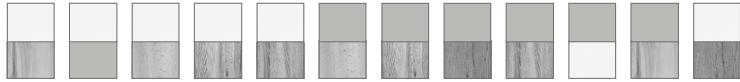

Korpus und Front

Korpus Front

Korpus Front

Korpus Front

² *Die Oberflächen-Dekore sind tuernergetreue Nachbildungen.

AGENZIA

PRODUKTIVITÄT HAT EIN PROGRAMM