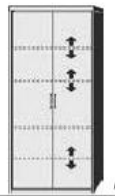

BREITE 96 CM

A

Element
2 Türen
1 fester Boden
3 verstellb. Böden