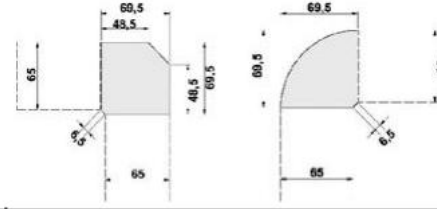

*Dekor-Nr. und Oberflächen

- ..02 Livorno Buche*
- ..04 Hellgrau
- ..05 San Remo Eiche*
- ..09 Wildeiche*
- ..15 Sonoma Eiche*
- ..25 Lichtweiß
- ..80 Astkernbuche*
- ..34 Lichtweiß/ Front Astkernbuche*
- ..35 Lichtweiß/ Front Hellgrau
- ..42 Lichtweiß/ Front Livorno Buche*
- ..47 Lichtweiß/ Front San Remo Eiche*
- ..61 Lichtweiß/ Front Sonoma Eiche*
- ..94 Lichtweiß/ Front Wildeiche*
- ..75 Hellgrau/ Front Livorno Buche*
- ..79 Hellgrau/ Front San Remo Eiche*
- ..83 Hellgrau/ Front Wildeiche*
- ..84 Hellgrau/ Front Sonoma Eiche*
- ..85 Hellgrau/ Front Lichtweiß
- ..86 Hellgrau/ Front Astkernbuche*
- ..65 Astkernbuche*/ Front Hellgrau
- ..81 Astkernbuche*/ Front Lichtweiß
- ..43 San Remo Eiche*/ Front Hellgrau
- ..46 San Remo Eiche*/ Front Lichtweiß
- ..55 Sonoma Eiche*/ Front Lichtweiß
- ..56 Sonoma Eiche*/ Front Hellgrau
- ..60 Livorno Buche*/ Front Hellgrau
- ..78 Livorno Buche*/ Front Lichtweiß
- ..59 Wildeiche*/ Front Hellgrau
- ..93 Wildeiche*/ Front Lichtweiß

Arbeitsplattenkürzung auf Wunschmaß in Tiefe und Breite möglich
Mehrpreis pro Arbeitsplatte: 37,-

Höhenverstellbare
Schreibtischgestelle
auf Anfrage

Arbeitsplatte T 65	Arbeitsplatte T 80	Arbeitsplatte T 70,5 / 80 Rundung rechts oder links verwendbar	Arbeitsplatte 1 abgeschrägte Ecke 4 Verbindungslaschen Belastbarkeit: bis 20 kg ab 20 kg Stützfuß 7895.5001 erforderlich	Arbeitsplatte abgerundet 4 Verbindungslaschen
..55 Sonoma Eiche*/ Front Lichtweiß 7900.50	..56 Sonoma Eiche*/ Front Hellgrau 7901.50	..55 Sonoma Eiche*/ Front Lichtweiß 7910.50 ..56 Sonoma Eiche*/ Front Hellgrau 7911.50 ..57 Sonoma Eiche*/ Front Astkernbuche* 7912.50	..55 Sonoma Eiche*/ Front Lichtweiß 7920.50	..55 Sonoma Eiche*/ Front Lichtweiß 9560.50 ..56 Sonoma Eiche*/ Front Hellgrau 9561.50

*Die Oberflächen-Dekore sind furniergetreue Nachbildungen.

B= Breite, H= Höhe, T= Tiefe in cm

Z=zerlegt, A=aufgebaut

Kleine Abweichungen vorbehalten!