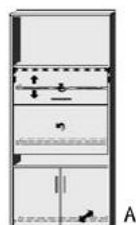

### BREITE 96 CM

geschlossen

geöffnet

geschlossen

geöffnet

**Sekretär**  
1 Schwenklifttür  
1 aufklappbare Arbeitsplatte  
1 fester Boden  
1 verstellbarer Boden  
1 Nische H49,5 bis 71,5cm  
2 Türen  
1 ausziehbarer Boden