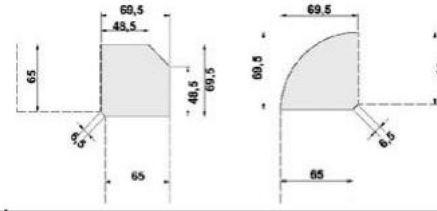

Arbeitsplattenkürzung auf Wunschmaß in Tiefe und Breite möglich  
Mehrpreis pro Arbeitsplatte: 37,-

Arbeitsplatte T 65

Arbeitsplatte T 80

Arbeitsplatte T 70,5 / 80  
Rundung rechts oder  
links verwendbar