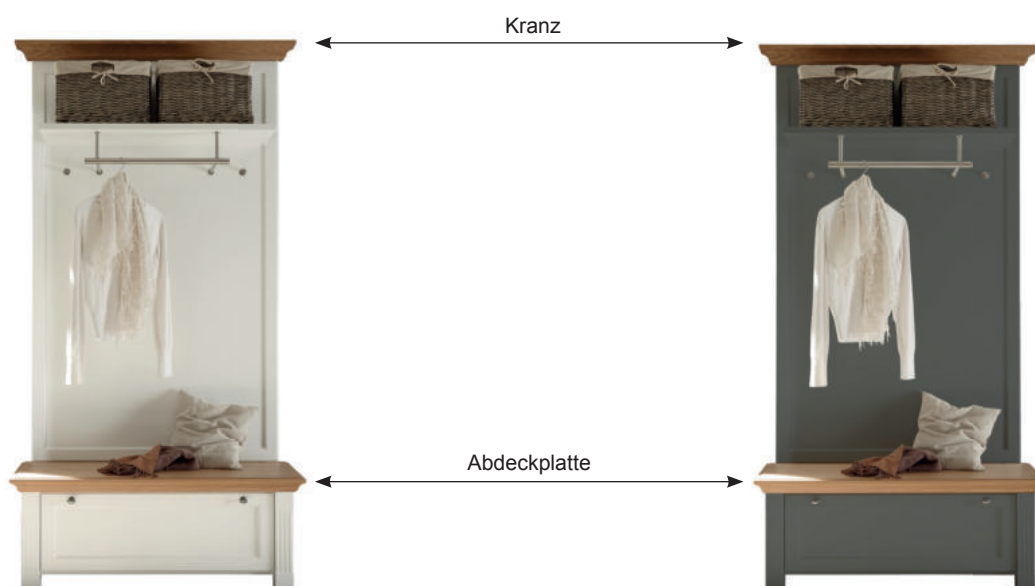

AUSFÜHRUNGEN:

1. **LACK:** Fronten, Blenden, Abschlussseiten, Platten und Sockel sowie Einlegeböden sind lackiert.
   Bei der Farbe Lack vintage weiß werden die Pilaster, Kranz- und Zierprofile in vintage Oberfläche gefertigt. Der Korpus (Böden, Innenseite, Rückwände) ist Lack weiß.
2. **AKZENTFARBE:** Mögliche Akzentfarben: Lack graphit, Asteiche oder Cognac antik.
3. **FURNIER:** Furniere gehören zu dem Wertvollsten, was man aus Holz herstellen kann. Der natürliche Wuchs der Jahresringe, die Maserung und die Farbe machen jedes Furnier zum wertvollen Unikat. Fronten, Blenden, Abschlussseiten, Platten und Sockel sowie Einlegeböden sind furniert.
4. **ABSCHLUSSSEITE:** Mit Profilierung in Frontoptik.
5. **TÜREN:** Türbänder in Ganzmetallausführung Nickel matt veredelt und mit Dämpfung.
6. **SCHUBKÄSTEN:** Sind mit kugelgelagerten Unterfluraustrügen (max. 15kg pro Kasten) mit Selbsteinzug und Dämpfung ausgestattet, zusätzlich bieten wir passende Einlagen aus Filz an.
7. **FILZEINLAGEN FÜR SCHUBKÄSTEN:** Schwarze Filzmatten als Einlage für Schubkästen, verschiedene Größen erhältlich.
8. **FLECHTKÖRBE:** Vollweide lichtgrau lasiert mit Stoff-Inlay in beige (Leinenoptik), 2 Griffmulden pro Korb.

Bei einer Bestellung kann jedes Element entweder einfarbig oder als Farbmix bestellt werden. Bei einer Farbmix-Bestellung erhalten Sie den Kranz bzw. die Abdeckplatte in der angegebenen Akzentfarbe (Asteiche, Lack graphit oder Cognac antik).