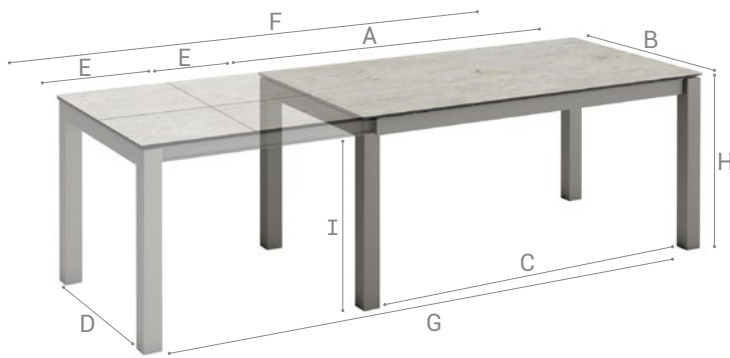

KYOTO- dining