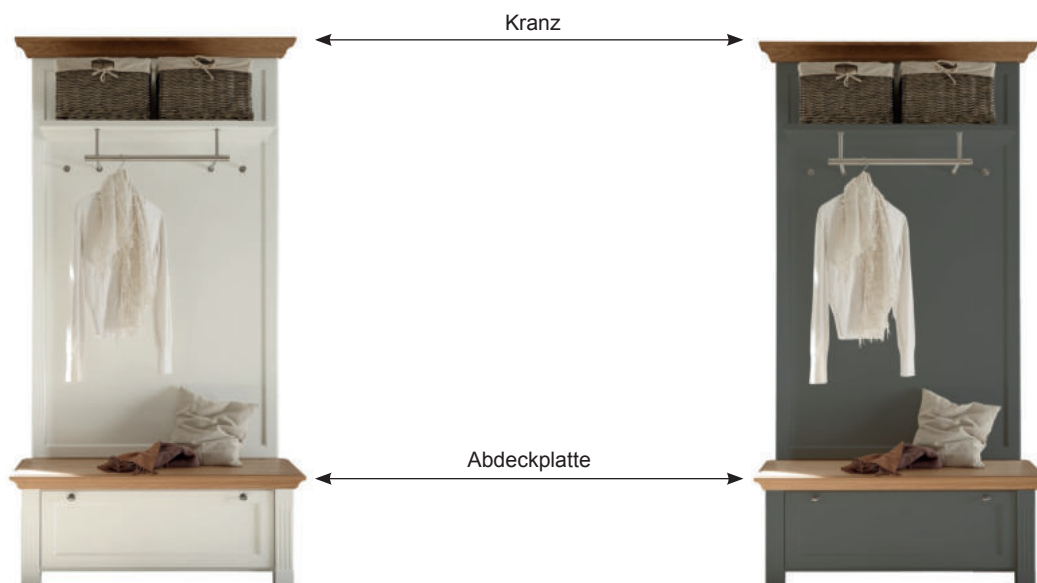

AUSFÜHRUNGEN:

1. **LACK:** Fronten, Blenden, Abschlussseiten, Platten und Sockel sowie Einlegeböden sind lackiert.
   Bei der Farbe Lack vintage weiß werden die Pilaster, Kranz- und Zierprofile in vintage Oberfläche gefertigt. Der Korpus (Böden, Innenseite, Rückwände) ist Lack weiß.
2. **AKZENTFARBE:** Mögliche Akzentfarben: Lack graphit, Asteiche oder Cognac antik.
3. **FURNIER:** Furniere gehören zu dem Wertvollsten, was man aus Holz herstellen kann. Der natürliche Wuchs der Jahresringe, die Maserung und die Farbe machen jedes Furnier zum wertvollen Unikat. Fronten, Blenden, Abschlussseiten, Platten und Sockel sowie Einlegeböden sind furniert.
4. **ABSCHLUSSSEITE:** Mit Profilierung in Frontoptik.
5. **TÜREN:** Türbänder in Ganzmetallausführung Nickel matt veredelt und mit Dämpfung.
6. **SCHUBKÄSTEN:** Sind mit kugelgelagerten Unterfluraustrüben (max. 15kg pro Kasten) mit Selbsteinzug und Dämpfung ausgestattet, zusätzlich bieten wir passende Einlagen aus Filz an.
7. **FILZEINLAGEN FÜR SCHUBKÄSTEN:** Schwarze Filzmatten als Einlage für Schubkästen, verschiedene Größen erhältlich.
8. **FLECHTKÖRBE:** Vollweide lichtgrau lasiert mit Stoff-Inlay in beige (Leinenoptik), 2 Griffmulden pro Korb.

Bei einer Bestellung kann jedes Element entweder einfarbig oder als Farbmix bestellt werden. Bei einer Farbmix-Bestellung erhalten Sie den Kranz bzw. die Abdeckplatte in der angegebenen Akzentfarbe (Asteiche, Lack graphit oder Cognac antik).