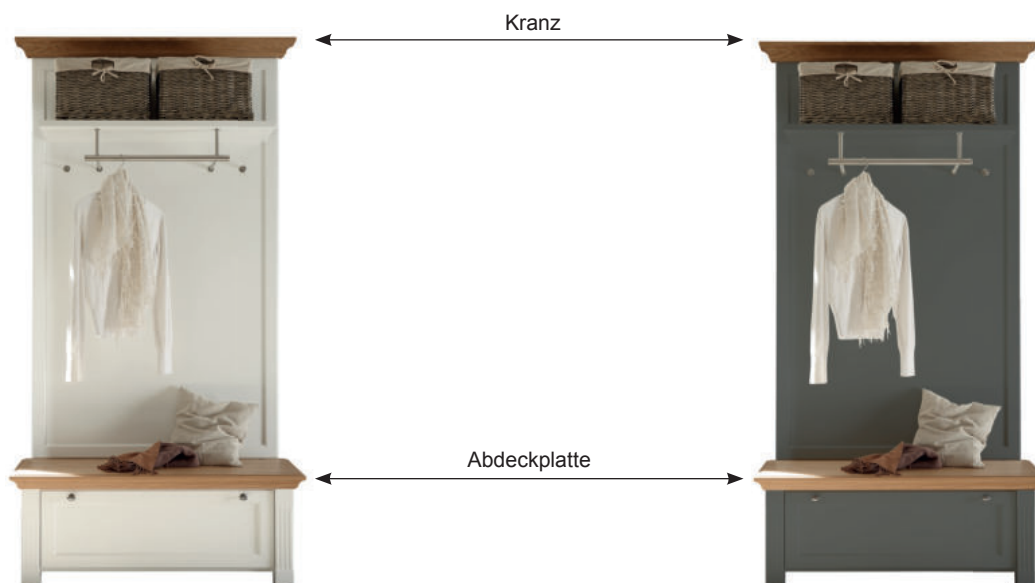

AUSFÜHRUNGEN:

1. **LACK:** Fronten, Blenden, Abschlussseiten, Platten und Sockel sowie Einlegeböden sind lackiert.
   Bei der Farbe Lack vintage weiß werden die Pilaster, Kranz- und Zierprofile in vintage Oberfläche gefertigt. Der Korpus (Böden, Innenseite, Rückwände) ist Lack weiß.
2. **AKZENTFARBE:** Mögliche Akzentfarben: Lack graphit, Asteiche oder Cognac antik.
3. **FURNIER:** Furniere gehören zu dem Wertvollsten, was man aus Holz herstellen kann. Der natürliche Wuchs der Jahresringe, die Maserung und die Farbe machen jedes Furnier zum wertvollen Unikat. Fronten, Blenden, Abschlussseiten, Platten und Sockel sowie Einlegeböden sind furniert.
4. **ABSCHLUSSSEITE:** Mit Profilierung in Frontoptik.
5. **TÜREN:** Türbänder in Ganzmetallausführung Nickel matt veredelt und mit Dämpfung.
6. **SCHUBKÄSTEN:** Sind mit kugelgelagerten Unterfluraustrüben (max. 15kg pro Kasten) mit Selbsteinzug und Dämpfung ausgestattet, zusätzlich bieten wir passende Einlagen aus Filz an.
7. **FILZEINLAGEN FÜR SCHUBKÄSTEN:** Schwarze Filzmatten als Einlage für Schubkästen, verschiedene Größen erhältlich.
8. **FLECHTKÖRBE:** Vollweide lichtgrau lasiert mit Stoff-Inlay in beige (Leinenoptik), 2 Griffmulden pro Korb.

Bei einer Bestellung kann jedes Element entweder einfarbig oder als Farbmix bestellt werden. Bei einer Farbmix-Bestellung erhalten Sie den Kranz bzw. die Abdeckplatte in der angegebenen Akzentfarbe (Asteiche, Lack graphit oder Cognac antik).