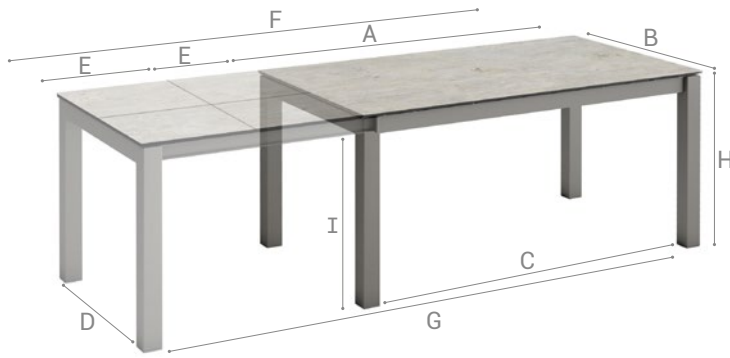

KYOTO- dining