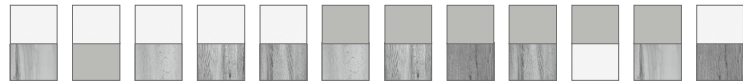

Korpus und Front

Korpus Front

Korpus Front

Korpus Front

AGENZIA

PRODUKTIVITÄT HAT EIN PROGRAMM