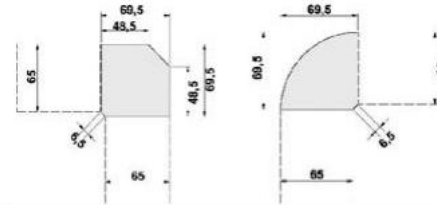

*Dekor-Nr. und Oberflächen

- ..02 Livorno Buche*
- ..04 Hellgrau
- ..05 San Remo Eiche*
- ..09 Wildeiche*
- ..15 Sonoma Eiche*
- ..25 Lichtweiß
- ..80 Astkernbuche*
- ..34 Lichtweiß/ Front Astkernbuche*
- ..35 Lichtweiß/ Front Hellgrau
- ..42 Lichtweiß/ Front Livorno Buche*
- ..47 Lichtweiß/ Front San Remo Eiche*
- ..61 Lichtweiß/ Front Sonoma Eiche*
- ..94 Lichtweiß/ Front Wildeiche*
- ..75 Hellgrau/ Front Livorno Buche*
- ..79 Hellgrau/ Front San Remo Eiche*
- ..83 Hellgrau/ Front Wildeiche*
- ..84 Hellgrau/ Front Sonoma Eiche*
- ..85 Hellgrau/ Front Lichtweiß
- ..86 Hellgrau/ Front Astkernbuche*
- ..65 Astkernbuche*/ Front Hellgrau
- ..81 Astkernbuche*/ Front Lichtweiß
- ..43 San Remo Eiche*/ Front Hellgrau
- ..46 San Remo Eiche*/ Front Lichtweiß
- ..55 Sonoma Eiche*/ Front Lichtweiß
- ..56 Sonoma Eiche*/ Front Hellgrau
- ..60 Livorno Buche*/ Front Hellgrau
- ..78 Livorno Buche*/ Front Lichtweiß
- ..59 Wildeiche*/ Front Hellgrau
- ..93 Wildeiche*/ Front Lichtweiß

Arbeitsplattenkürzung auf Wunschmaß in Tiefe und Breite möglich
Mehrpreis pro Arbeitsplatte: 37,-

Höhenverstellbare
Schreibtischgestelle
auf Anfrage

Arbeitsplatte T 65	Arbeitsplatte T 80	Arbeitsplatte T 70,5 / 80 Rundung rechts oder links verwendbar	Arbeitsplatte 1 abgeschrägte Ecke 4 Verbindungslaschen Belastbarkeit: bis 20 kg ab 20 kg Stützfuß 7895.5001 erforderlich	Arbeitsplatte abgerundet 4 Verbindungslaschen
..55 Sonoma Eiche*/ Front Lichtweiß 7900.50	..56 Sonoma Eiche*/ Front Hellgrau 7901.50	..55 Sonoma Eiche*/ Front Lichtweiß 7910.50 ..56 Sonoma Eiche*/ Front Hellgrau 7911.50 ..57 Sonoma Eiche*/ Front Astkernbuche* 7912.50	..55 Sonoma Eiche*/ Front Lichtweiß 7920.50	..55 Sonoma Eiche*/ Front Lichtweiß 9560.50 ..56 Sonoma Eiche*/ Front Hellgrau 9561.50

*Die Oberflächen-Dekore sind furniergetreue Nachbildungen.

B= Breite, H= Höhe, T= Tiefe in cm

Z=zerlegt, A=aufgebaut

Kleine Abweichungen vorbehalten!