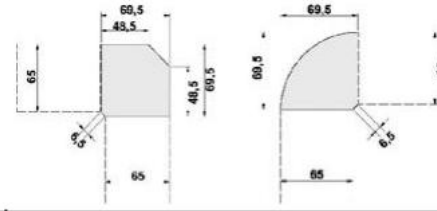

Arbeitsplattenkürzung auf Wunschmaß in Tiefe und Breite möglich
Mehrpreis pro Arbeitsplatte: 37,-

Arbeitsplatte T 65

Arbeitsplatte T 80

Arbeitsplatte T 70,5 / 80
Rundung rechts oder
links verwendbar

Höhenverstellbare
Schreibtischgestelle
auf Anfrage