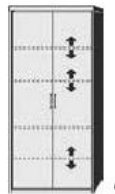

BREITE 96 CM

BREITE 75 CM

BREITE 50,5 CM

Tür auf Wunsch auch links angeschlagen

Element
2 Türen
1 fester Boden
3 verstellb. Böden

Regal-Element
1 fester Boden
3 verstellb. Böden

Element
2 Türen
1 fester Boden
3 verstellb. Böden

Element
4 Türen
3 verstellb. Böden
1 Schubkasten

Regal-Element
1 fester Boden
3 verstellb. Böden

Element
1 Tür, rechts
angeschlagen
1 fester Boden
3 verstellb. Böden

Element
2 Türen, rechts
angeschlagen
3 verstellb. Böden
1 Schubkasten

Vitrinen-Element
1 Glástür, rechts
angeschlagen
1 Holztür
3 Glasböden
1 Schubkasten
1 verstellb. Boden

Regal-Element
1 fester Boden
3 verstellb. Böden

..55 Sonoma Eiche*/ Front Lichtweiß	B 96, H 211, T 35,5	B 96, H 211, T 35,5	B 75, H 211, T 35,5	B 75, H 211, T 35,5	B 75, H 211, T 35,5	B 50,5, H 211, T 35,5	B 50,5, H 211, T 35,5	B 50,5, H 211, T 35,5	B 50,5, H 211, T 35,5
..56 Sonoma Eiche*/ Front Hellgrau	7105,50 **	7106,50 **	7131,50 **	7134,50 **	7136,50 **	7190,50 **	7192,50 **	7182,50 **	7196,50 **

- ..60 Livorno Buche*/ Front Hellgrau
- ..78 Livorno Buche*/ Front Lichtweiß
- ..59 Wildeiche*/ Front Hellgrau
- ..93 Wildeiche*/ Front Lichtweiß