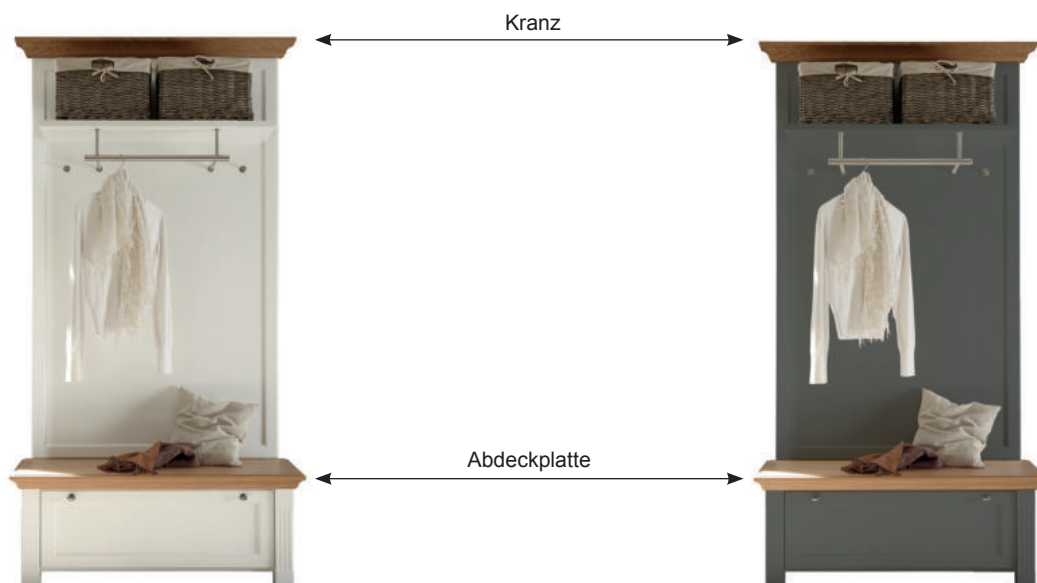

AUSFÜHRUNGEN:

LACK:	Fronten, Blenden, Abschlussseiten, Platten und Sockel sowie Einlegeböden sind lackiert. Bei der Farbe Lack vintage weiß werden die Pilaster, Kranz- und Zierprofile in vintage Oberfläche gefertigt. Der Korpus (Böden, Innenseite, Rückwände) ist Lack weiß.
AKZENTFARBE:	Mögliche Akzentfarben: Lack graphit, Asteiche oder Cognac antik.
FURNIER:	Furniere gehören zu dem Wertvollsten, was man aus Holz herstellen kann. Der natürliche Wuchs der Jahresringe, die Maserung und die Farbe machen jedes Furnier zum wertvollen Unikat. Fronten, Blenden, Abschlussseiten, Platten und Sockel sowie Einlegeböden sind furniert.
ABSCHLUSSSEITE:	Mit Profilierung in Frontoptik.
TÜREN:	Türbänder in Ganzmetallausführung Nickel matt veredelt und mit Dämpfung.
SCHUBKÄSTEN:	Sind mit kugelgelagerten Unterfluraustrügen (max. 15kg pro Kasten) mit Selbsteinzug und Dämpfung ausgestattet, zusätzlich bieten wir passende Einlagen aus Filz an.
FILZEINLAGEN FÜR SCHUBKÄSTEN:	Schwarze Filzmatten als Einlage für Schubkästen, verschiedene Größen erhältlich.
FLECHTKÖRBE:	Vollweide lichtgrau lasiert mit Stoff-Inlay in beige (Leinenoptik), 2 Griffmulden pro Korb.

Bei einer Bestellung kann jedes Element entweder einfarbig oder als Farbmix bestellt werden. Bei einer Farbmix-Bestellung erhalten Sie den Kranz bzw. die Abdeckplatte in der angegebenen Akzentfarbe (Asteiche, Lack graphit oder Cognac antik).