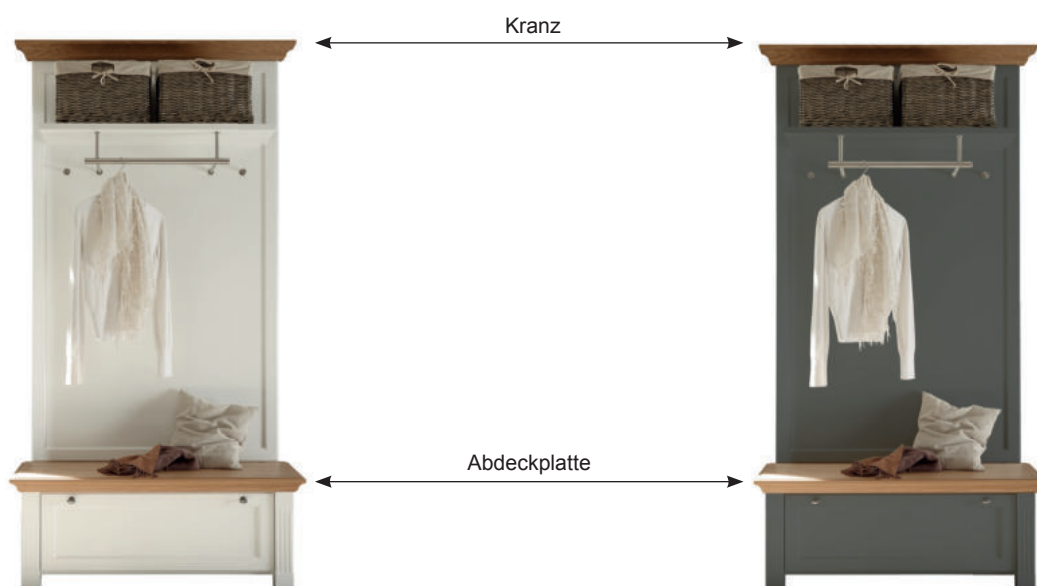

AUSFÜHRUNGEN:

1. **LACK:** Fronten, Blenden, Abschlussseiten, Platten und Sockel sowie Einlegeböden sind lackiert.
   Bei der Farbe Lack vintage weiß werden die Pilaster, Kranz- und Zierprofile in vintage Oberfläche gefertigt. Der Korpus (Böden, Innenseite, Rückwände) ist Lack weiß.
2. **AKZENTFARBE:** Mögliche Akzentfarben: Lack graphit, Asteiche oder Cognac antik.
3. **FURNIER:** Furniere gehören zu dem Wertvollsten, was man aus Holz herstellen kann. Der natürliche Wuchs der Jahresringe, die Maserung und die Farbe machen jedes Furnier zum wertvollen Unikat. Fronten, Blenden, Abschlussseiten, Platten und Sockel sowie Einlegeböden sind furniert.
4. **ABSCHLUSSSEITE:** Mit Profilierung in Frontoptik.
5. **TÜREN:** Türbänder in Ganzmetallausführung Nickel matt veredelt und mit Dämpfung.
6. **SCHUBKÄSTEN:** Sind mit kugelgelagerten Unterfluraustrügen (max. 15kg pro Kasten) mit Selbsteinzug und Dämpfung ausgestattet, zusätzlich bieten wir passende Einlagen aus Filz an.
7. **FILZEINLAGEN FÜR SCHUBKÄSTEN:** Schwarze Filzmatten als Einlage für Schubkästen, verschiedene Größen erhältlich.
8. **FLECHTKÖRBE:** Vollweide lichtgrau lasiert mit Stoff-Inlay in beige (Leinenoptik), 2 Griffmulden pro Korb.

Bei einer Bestellung kann jedes Element entweder einfarbig oder als Farbmix bestellt werden. Bei einer Farbmix-Bestellung erhalten Sie den Kranz bzw. die Abdeckplatte in der angegebenen Akzentfarbe (Asteiche, Lack graphit oder Cognac antik).