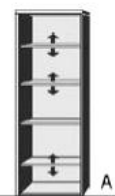

BREITE 96 CM

Element
2 Türen
1 fester Boden
3 verstellb. Böden

BREITE 75 CM

Regal-Element
1 fester Boden
3 verstellb. Böden

Element
2 Türen
1 fester Boden
3 verstellb. Böden

Element
4 Türen
3 verstellb. Böden
1 Schubkasten