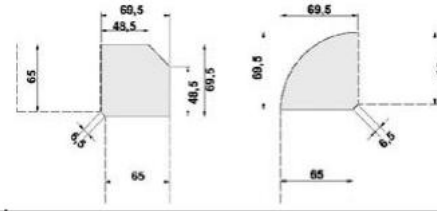

*Dekor-Nr. und Oberflächen

- ..02 Livorno Buche*
- ..04 Hellgrau
- ..05 San Remo Eiche*
- ..09 Wildeiche*
- ..15 Sonoma Eiche*
- ..25 Lichtweiß
- ..80 Astkernbuche*
- ..34 Lichtweiß/ Front Astkernbuche*
- ..35 Lichtweiß/ Front Hellgrau
- ..42 Lichtweiß/ Front Livorno Buche*
- ..47 Lichtweiß/ Front San Remo Eiche*
- ..61 Lichtweiß/ Front Sonoma Eiche*
- ..94 Lichtweiß/ Front Wildeiche*
- ..75 Hellgrau/ Front Livorno Buche*
- ..79 Hellgrau/ Front San Remo Eiche*
- ..83 Hellgrau/ Front Wildeiche*
- ..84 Hellgrau/ Front Sonoma Eiche*
- ..85 Hellgrau/ Front Lichtweiß
- ..86 Hellgrau/ Front Astkernbuche*
- ..65 Astkernbuche*/ Front Hellgrau
- ..81 Astkernbuche*/ Front Lichtweiß
- ..43 San Remo Eiche*/ Front Hellgrau
- ..46 San Remo Eiche*/ Front Lichtweiß
- ..55 Sonoma Eiche*/ Front Lichtweiß
- ..56 Sonoma Eiche*/ Front Hellgrau
- ..60 Livorno Buche*/ Front Hellgrau
- ..78 Livorno Buche*/ Front Lichtweiß
- ..59 Wildeiche*/ Front Hellgrau
- ..93 Wildeiche*/ Front Lichtweiß

Arbeitsplattenkürzung auf Wunschmaß in Tiefe und Breite möglich
Mehrpreis pro Arbeitsplatte: 37,-

Höhenverstellbare
Schreibtischgestelle
auf Anfrage

Arbeitsplatte T 65	Arbeitsplatte T 80	Arbeitsplatte T 70,5 / 80 Rundung rechts oder links verwendbar	Arbeitsplatte 1 abgeschrägte Ecke 4 Verbindungslaschen Belastbarkeit: bis 20 kg ab 20 kg Stützfuß 7895.5001 erforderlich	Arbeitsplatte abgerundet 4 Verbindungslaschen
..55 Sonoma Eiche*/ Front Lichtweiß 7900.50	..56 Sonoma Eiche*/ Front Hellgrau 7901.50	..55 Sonoma Eiche*/ Front Lichtweiß 7910.50 ..56 Sonoma Eiche*/ Front Hellgrau 7911.50 ..57 Sonoma Eiche*/ Front Lichtweiß 7912.50	..55 Sonoma Eiche*/ Front Lichtweiß 7920.50	..55 Sonoma Eiche*/ Front Lichtweiß 9560.50 ..56 Sonoma Eiche*/ Front Hellgrau 9561.50

*Die Oberflächen-Dekore sind furniergetreue Nachbildungen.

B= Breite, H= Höhe, T= Tiefe in cm

Z=zerlegt, A=aufgebaut

Kleine Abweichungen vorbehalten!