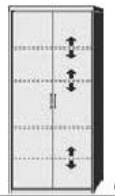

BREITE 96 CM

Element
2 Türen
1 fester Boden
3 verstellb. Böden