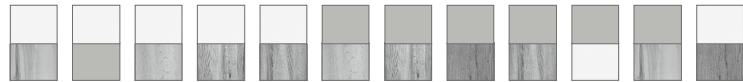

Dekor-Nr.:	02	04	05	09	15	25	80
Oberflächen:	Livorno Buche*	Hainbuche	San Remo Eiche*	Wälsche*	Sonoma Buche*	Lichtweiß	Askernbuche*