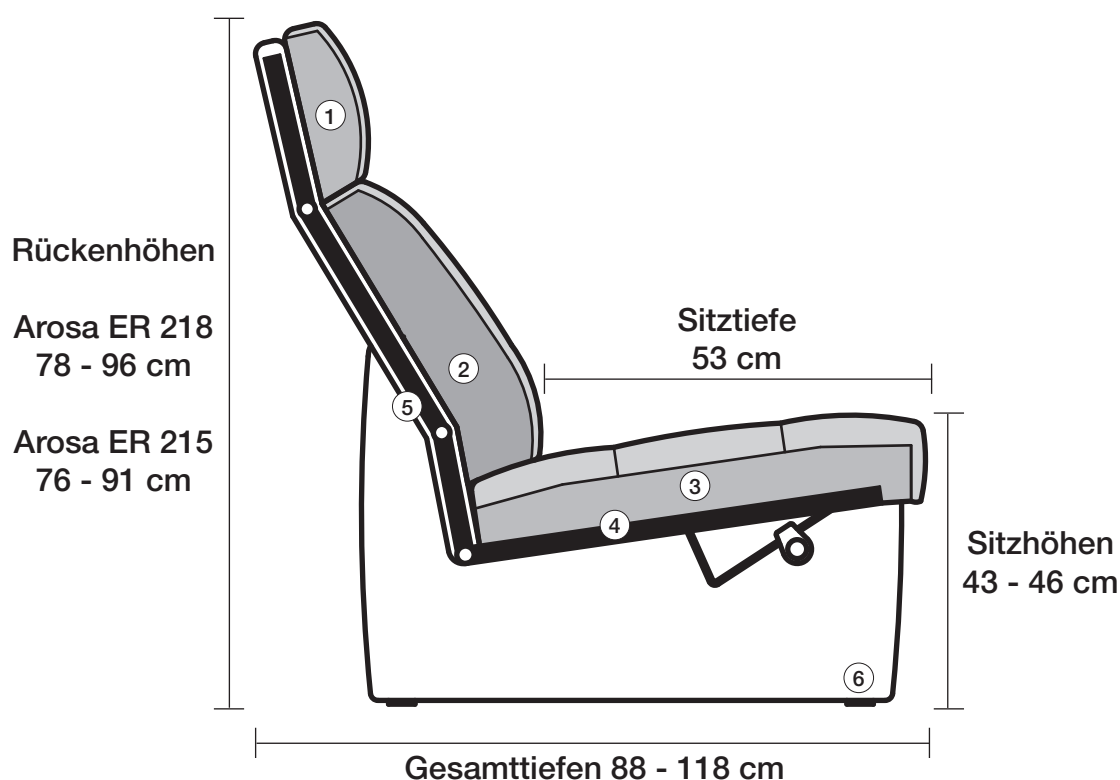

Möbel Letz GmbH
Am Gewerbepark 11
06895 Zahna-Elster

Tel.: 035383 - 6018 50

Fax.: 035383 - 6018 17

collection

erpo[®]
Sitz. Kultur.

- ① **Nackenstütze**
Kaltschaum RG 30 mit hochwertiger Polstervliesabdeckung.
 - ② **Rückenkissen**
Kaltschaum RG 45 mit hochwertiger Polstervliesabdeckung.
 - ③ **Sitzkissen**
Daunencharakter
Legere Ausführung in bewährter Kammerkissen-Verarbeitung und stabilisierendem Sitzkern aus Polyätherschaum RG 40. Füllung Polyschaumstäbchen und hochwertige Vliesfasern.
 - ④ **Unterfederung**
Dauerelastische Gummigurtunterfederung mit Polyetherschaumauflage und Polyestervliesabdeckung.
 - ⑤ **Stahlrohrkonstruktion**
Das Prinzip der Bequemlichkeit für die stufenlose Anpassung von Rückenlehne und Sitz.
- Sitzhöhen**
Sitzhöhe 43 cm
Sitzhöhe 46 cm
Sonderhöhen möglich

- ⑥ **Fussausführung**
Wechselgleiter Kunststoff

- ① **Neckrest**
RG 30 cold foam with high-grade special fleece covering.
 - ② **Back cushions**
RG 45 cold foam with high-grade special fleece covering.
 - ③ **Seat cushions**
Downy character
Casual looking. Proven chamber cushion with seat core stabilisation using polyether foam RG 40. Filling with small polyfoam sticks and high-quality fibres.
 - ④ **Spring base**
Permanent elastic rubber belt spring support with polyether foam and polyester fleece cover.
 - ⑤ **Steel frame construction**
Fully adjustable backrest and seat to do justice to the Principle of Comfort.
- Seat heights**
Seat height 43 cm
Seat height 46 cm
Special heights possible

179 cm

215.25

213 cm

215.32

69 cm

215.60

87 cm

218.12

ER 215 Arosa

Rückenhöhe 91 cm

ER 218 Arosa

Rückenhöhe 96 cm

Sitzhöhe 43 oder 46 cm durch Verlängerung des Seitenteils (ohne Aufpreis).
Seat height 43 or 46 cm by extension of the side part (without surcharge).
Hauteur de siège 43 ou 46 cm en rehaussant les côtés (sans supplément).
Zithoogte 43 of 46 cm door verlenging van de zijkant (zonder meerprijs).