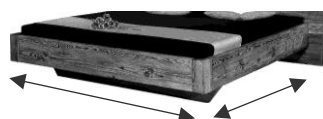

Eiche gebrannt: Dieses Eichenholz wird in zahlreichen Arbeitsschritten von Hand gebrannt, gewaschen, gebürstet und poliert. Dadurch entsteht diese antike Oberfläche.

Bett Alpina

Profile in Eisen schwarz (Standard) oder vernickelt

160 oder 180 (220/240) x 200 (214) cm

H 89 cm (Bettrahmenhöhe 45 cm)

Komforthöhe (Einlegetiefe 21 cm)

36-5075-16/18-1/14
 36-5075-16/18-9
 36-5075-16/18-4/10/12

1/14
 9
 4/10/12

36-5075-B20

Sonder-Breite (Sonderanfertigung)

200 cm

36-5075-L21
 36-5075-L22

Sonder-Länge (Sonderanfertigung)

210 cm

220 cm

36-5075-BS-1/14
 36-5075-BS-9
 36-5075-BS-4/10/12

Bett Schubladen

zu Bettbreite 160/180/200 cm