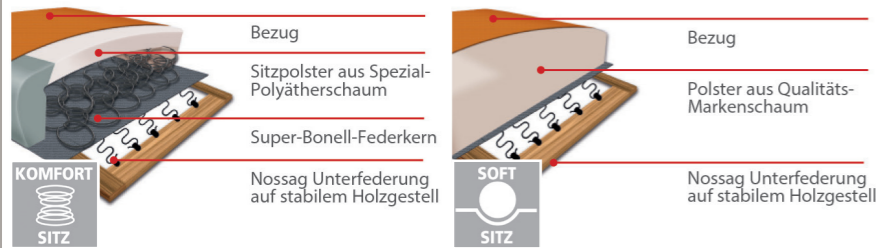

Möbel LETZ

Finden und Wohlfühlen

Typenplan

Florenz von Dietsch - Ecksofa Ausführung links lind

Wichtiger Hinweis für Sie

Etwaige Hinweise des Herstellers in dieser Produktinformation, die sich auf die Gewährleistung beziehen, haben für Sie keinerlei Bindungswirkung und können von Ihnen ignoriert werden. Ihre gesetzlichen Gewährleistungsrechte als Verbraucher uns gegenüber, als Ihrem Verkäufer, werden dadurch in keiner Weise berührt oder eingeschränkt. Sie können sich wegen aller Mängel jederzeit an uns wenden. Darüber hinaus gehende Herstellergarantien bleiben natürlich unberührt.

Möbel Letz GmbH
Am Gewerbepark 11
06895 Zahna-Elster

Tel.: 035383 - 6018 50

Fax.: 035383 - 6018 17

Modell FLORENZ

PASST
IMMER

Sitzhärten:

Komfortsitz mit Federkern

Softsitz mit Markenschaum

Sitzhöhe:

3 Sitzhöhen durch unterschiedlich hohe Möbelgleiter. Nicht möglich bei Funktionselementen. Dadurch ändert sich auch die Rückenhöhe.

3 Sitzhöhen zur Auswahl

Steppungen/ Rückenoptik:

Steppung A

Steppung B