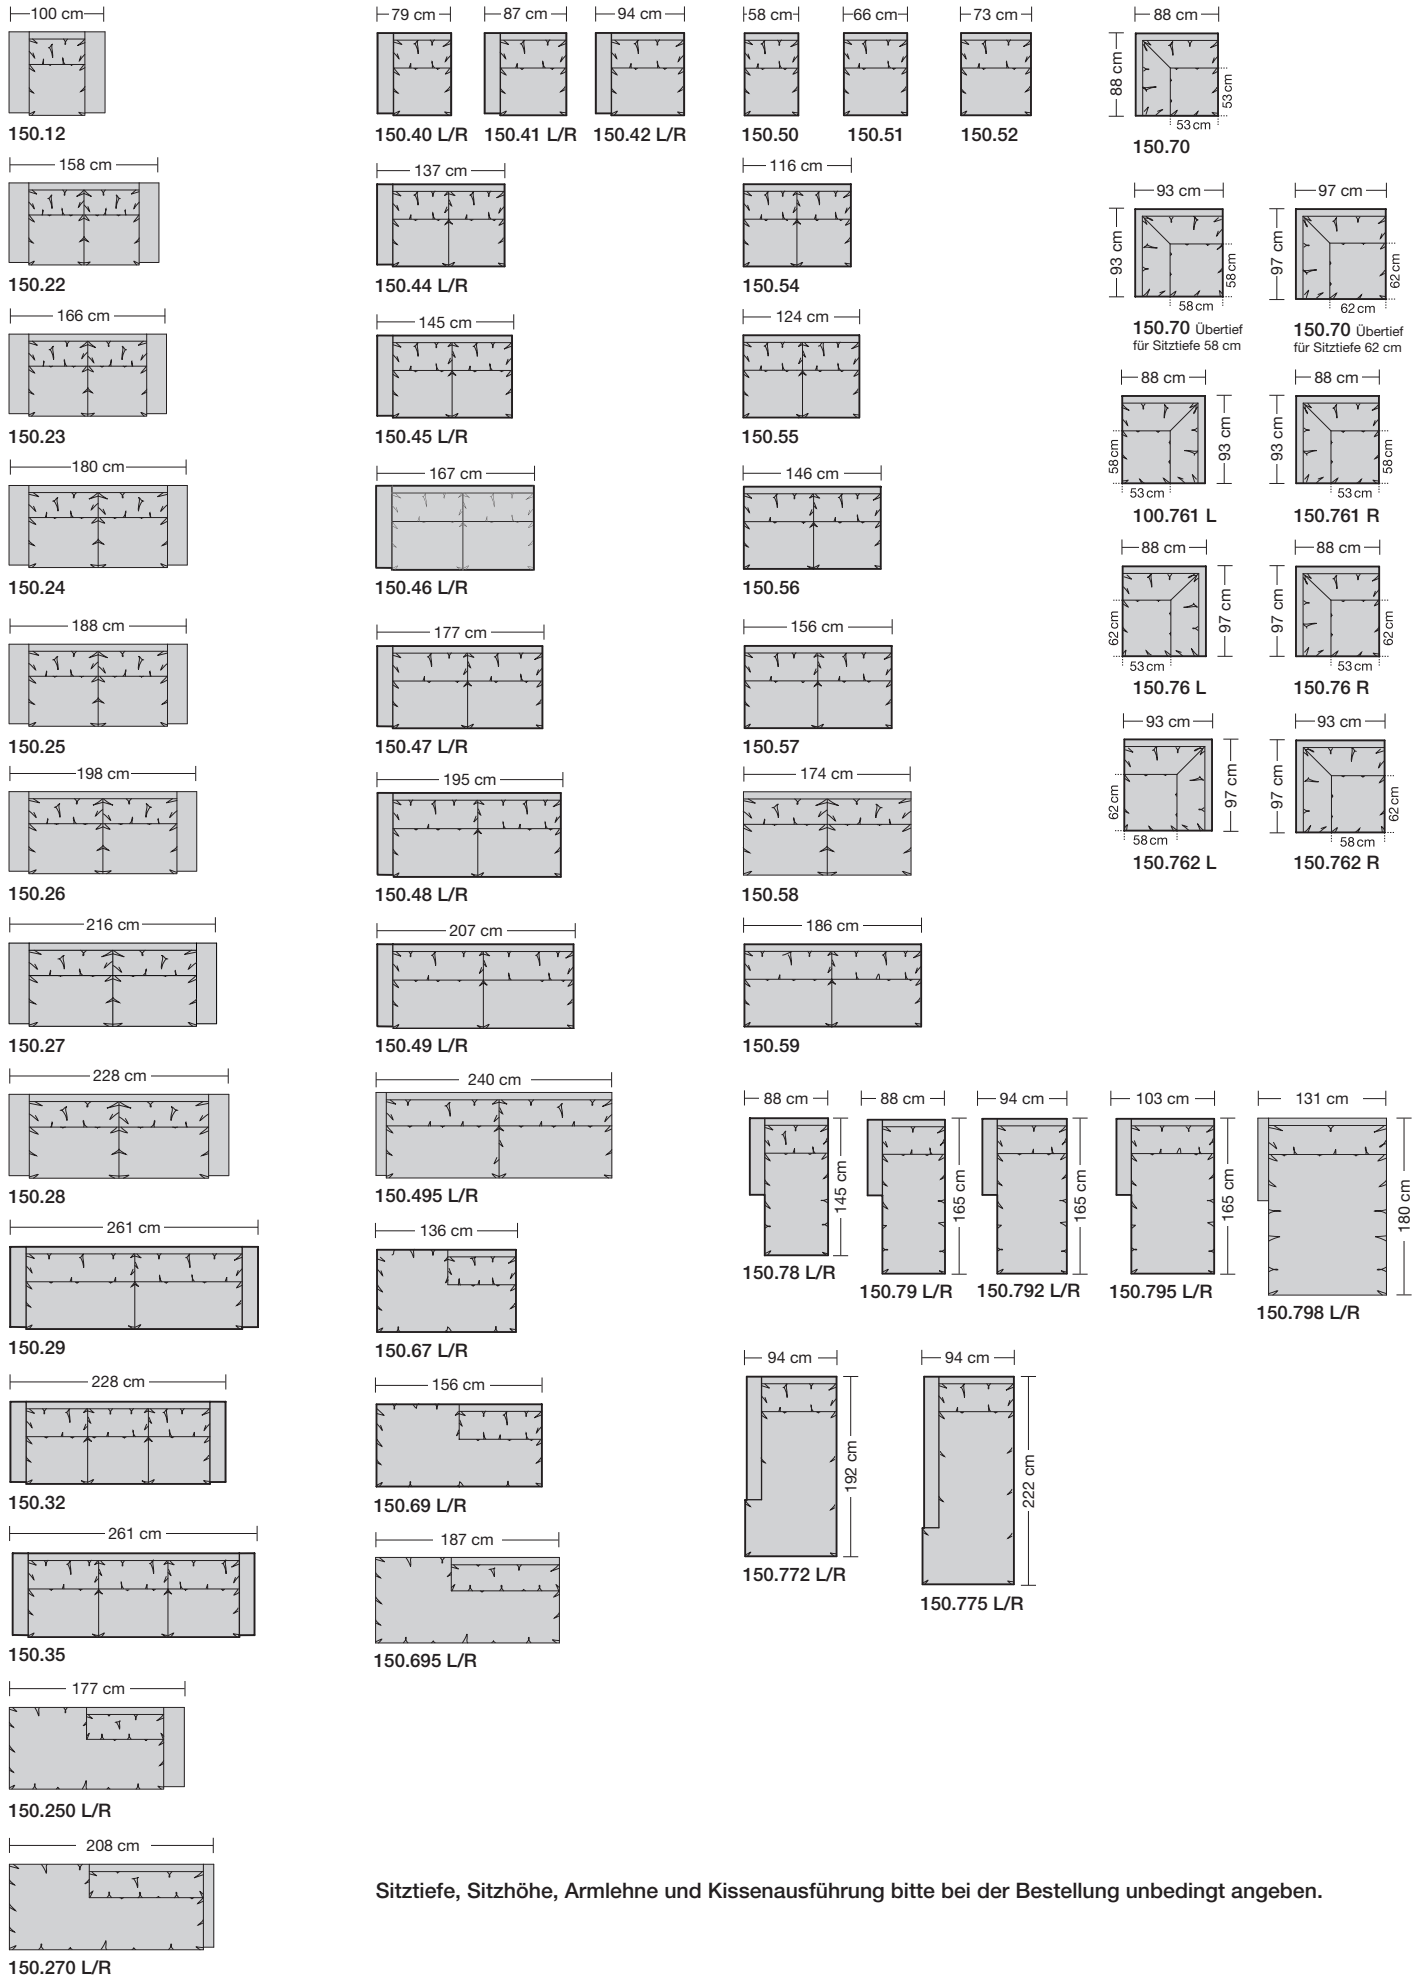

CL 150 Armlehne 04, Breite 21 cm

CLASSICS

Produktumfang

Sitztiefe, Sitzhöhe, Armlehne und Kissenauflage bitte bei der Bestellung unbedingt angeben.