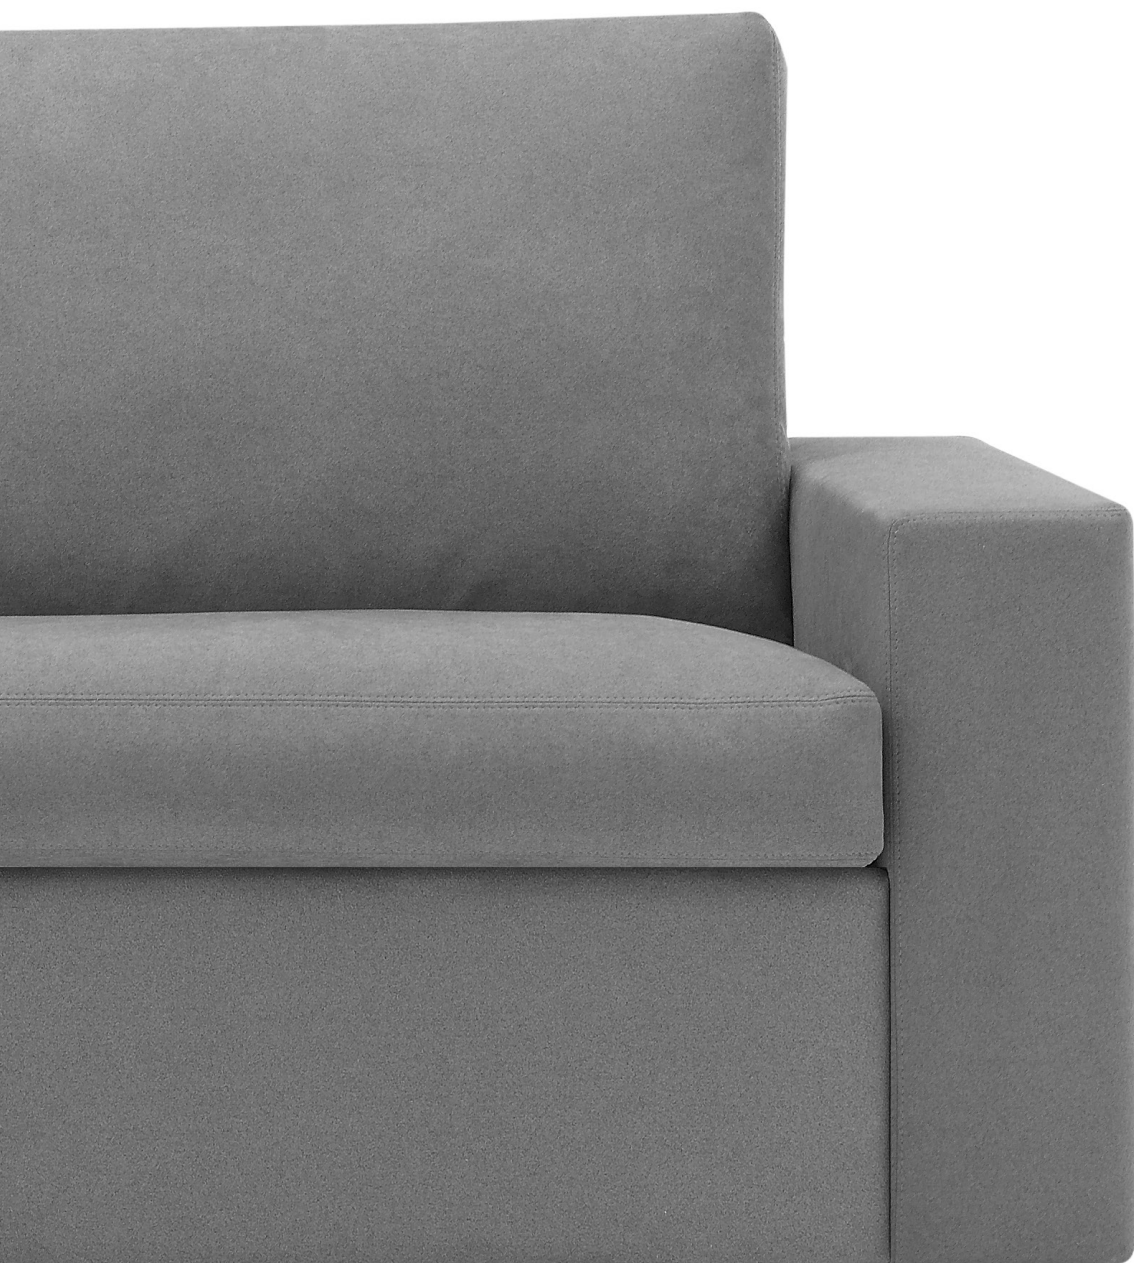

CLASSICS

erpo®
Sitz. Kultur.

CL 150 Armlehne 16