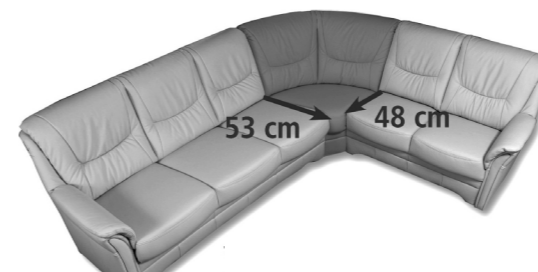

Sitzhöhe:

2 Sitzhöhen zur Auswahl
Sitzhöhe 46 oder 49cm

Sitztiefe:

2 Sitztiefen zur Auswahl
Sitztiefe L (53cm) oder Sitztiefe K (48cm)

Beide Sitztiefen lassen sich dank Variantenecke in einer Garnitur kombinieren.

Qualität

*entsprechend der Bedingungen im Produktpass

Komfortfunktionen / Besonderheiten:

Kopfteilverstellung (Mehrpreis)

Bettkasten (Mehrpreis)

Vorziehfunktion (Mehrpreis)

Sessel mit Fußhocker

Armteile:

Maße Garnitur:

Rückenhöhe: 99 cm (Kopfteilverstellg.unten+SH 46)
 Sitzhöhe: 46 oder 49 cm
 Sitztiefe: 48 oder 53 cm
 Stelltiefe: 85 oder 91cm (je nach gewählter Sitztiefe)
 Seitenteil: 19 cm

Maße TV-Sessel:

Rückenhöhe: 105 cm (Kopfteilverstellg.unten)
 Sitzhöhe: 46 cm
 Sitztiefe: 53 cm

Unsere Empfehlung für Sie:

Relax- u. Einzelsessel

Perfekt wird Ihr neues Sofa mit einem unserer komfortablen und stilvollen Einzelsessel. Manuell oder motorisch verstellbar, verschiedene Optiken, Fußvarianten und Sitzhöhen sowie natürlich eine enorme Bezugsvielfalt stehen Ihnen zur Verfügung.