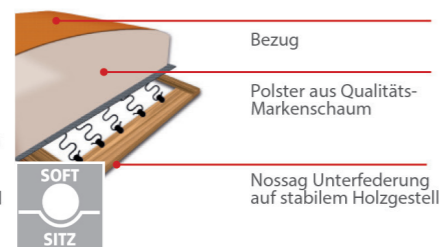

Möbel LETZ

Finden und Wohlfühlen

Typenplan

Berlin von Dietsch - Ecksofa Ausführung links nougat

Wichtiger Hinweis für Sie

Etwaige Hinweise des Herstellers in dieser Produktinformation, die sich auf die Gewährleistung beziehen, haben für Sie keinerlei Bindungswirkung und können von Ihnen ignoriert werden. Ihre gesetzlichen Gewährleistungsrechte als Verbraucher uns gegenüber, als Ihrem Verkäufer, werden dadurch in keiner Weise berührt oder eingeschränkt. Sie können sich wegen aller Mängel jederzeit an uns wenden. Darüber hinaus gehende Herstellergarantien bleiben natürlich unberührt. Dieser Artikel wird hergestellt von Dietsch Polstermöbel GmbH, Frank-Luck-Str. 2-3, 98574 Schmalkalden, Deutschland, info@dietsch.de

Möbel Letz GmbH
Am Gewerbepark 11
06895 Zahna-Elster

Tel.: 035383 - 6018 50

Fax.: 035383 - 6018 17

Modell BERLIN

PASST
IMMER

Sitzhärten:

Komfortsitz mit Federkern

Softsitz mit Markenschaum