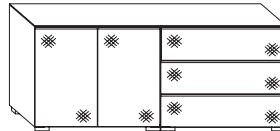

①	②	③	④	⑤
Modell-Nr.	Schubkasten	Griffleiste/Gleiter	Korpus	Platte
SN	AW Alpinweißglas	ZA alufarbig	19 Dekor Eiche grau	19 Dekor Eiche grau
	GS Grauspiegel	ZB chromfarbig	20 Dekor perlgrau	20 Dekor perlgrau
	PG Perlgrauglas	ZZ schwarz matt	36 Dekor vulkan	36 Dekor vulkan
	SN Sandglas		44 Dekor saphir	44 Dekor saphir
	SP Spiegel		91 Dekor Sand	91 Dekor Sand
	SU Saphirglas		96 Dekor weiß	96 Dekor weiß
	VK Vulkanglas			

Ausführung:		Breite	Höhe	Tiefe	mit Softeinzug	Vollauszug mit Softeinzug		
  Gleiter	XL-Großkommode mit 4 Schubkasten	B 160	H77	T40		01907 EUR		
  Gleiter	XL-Kombikommode mit 3 Schubkasten und 2 Türen	B 160	H77	T40		78117 EUR		
  Gleiter	XL-Kombikommode mit 4 Schubkasten und 2 Türen	B 160	H77	T40		01909 EUR		
  Gleiter	XL-Großkommode mit 5 Schubkasten	B 160	H96	T40		19099 EUR		
  Gleiter	XL-Großkommode mit 6 Schubkasten	B 160	H114	T40		19100 EUR