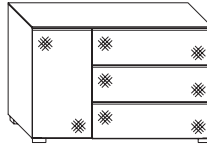

①	②	③	④	⑤
Modell-Nr.	Schubkasten	Griffleiste/Gleiter	Korpus	Platte
SN	AW Alpinweißglas	ZA alufarbig	19 Dekor Eiche grau	19 Dekor Eiche grau
	GS Grauspiegel	ZB chromfarbig	20 Dekor perlgrau	20 Dekor perlgrau
	PG Perlgrauglas	ZZ schwarz matt	36 Dekor vulkan	36 Dekor vulkan
	SN Sandglas		44 Dekor saphir	44 Dekor saphir
	SP Spiegel		91 Dekor Sand	91 Dekor Sand
	SU Saphirglas		96 Dekor weiß	96 Dekor weiß
	VK Vulkanglas			

Ausführung:		Breite	Höhe	Tiefe	mit Softeinzug	Vollauszug mit Softeinzug		
 Gleiter	Kombikommode	B80	H77	T40	73075 EUR	73076 EUR		
 Gleiter	Türenkommode mit 1 Schubkasten	B80	H96	T40	28343 EUR	28344 EUR		
 Gleiter	Türenkommode mit 2 Schubkasten	B80	H114	T40	28345 EUR	28346 EUR		
 Gleiter	Kombikommode breit mit 3 Schubkasten / 1Türe links	B120	H77	T40	78110 EUR	78115 EUR		
 Gleiter	Kombikommode breit mit 3 Schubkasten / 1Türe rechts	B120	H77	T40	78111 EUR	78116 EUR		
 Gleiter	Kombikommode breit mit 4 Schubkasten / 1Türe links	B120	H77	T40	22446 EUR	22447 EUR		
 Gleiter	Kombikommode breit mit 4 Schubkasten / 1Türe rechts	B120	H77	T40	22448 EUR	22449 EUR		
 Gleiter	Kombikommode	B120	H77	T40	68980 EUR	68981 EUR