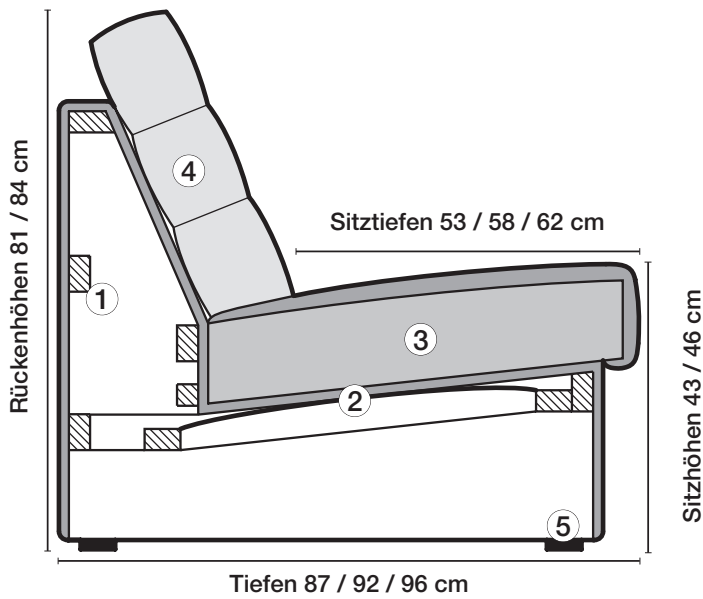

Armlehnen

Armlehne 10

10 cm Breite

50 cm Höhe

Armlehne 82

16 cm Breite

58 cm Höhe

Armlehne 01

13 cm Breite

50 cm Höhe

Armlehne 16

16 cm Breite

50 cm Höhe

Armlehne 04

21 cm Breite

50 cm Höhe

CL 100

CLASSICS

Produktinformation

- ① **Gestell**
Hartholzgestell aus Buche, gedübelt und verleimt.
- ② **Unterfederung**
Stahlwellenunterfederung mit Spezialabdeckung aus hochwertigem Futterstoff.
- ③ **Sitzkissen**
Daunencharakter
Comfort SL
Kaltschaumkombination
Taschenfederkern
Comfort Plus
- ④ **Rückenkissen**
Daunencharakter
Comfort SL
Kaltschaumkombination
- Sitztiefen**
Sitztiefe 53 cm
Sitztiefe 58 cm
Sitztiefe 62 cm
- Sitzhöhen**
Sitzhöhe 43 cm
Sitzhöhe 46 cm
Sonderhöhen möglich
- ⑤ **Fussausführungen**
Kunststoffgleiter 15 mm

ST 53 cm = 205 x 88 cm
 ST 58 cm = 205 x 93 cm
 ST 62 cm = 205 x 97 cm

Sitztiefe, Sitzhöhe, Armlehne und KissenAusführung bitte bei der Bestellung unbedingt angeben.