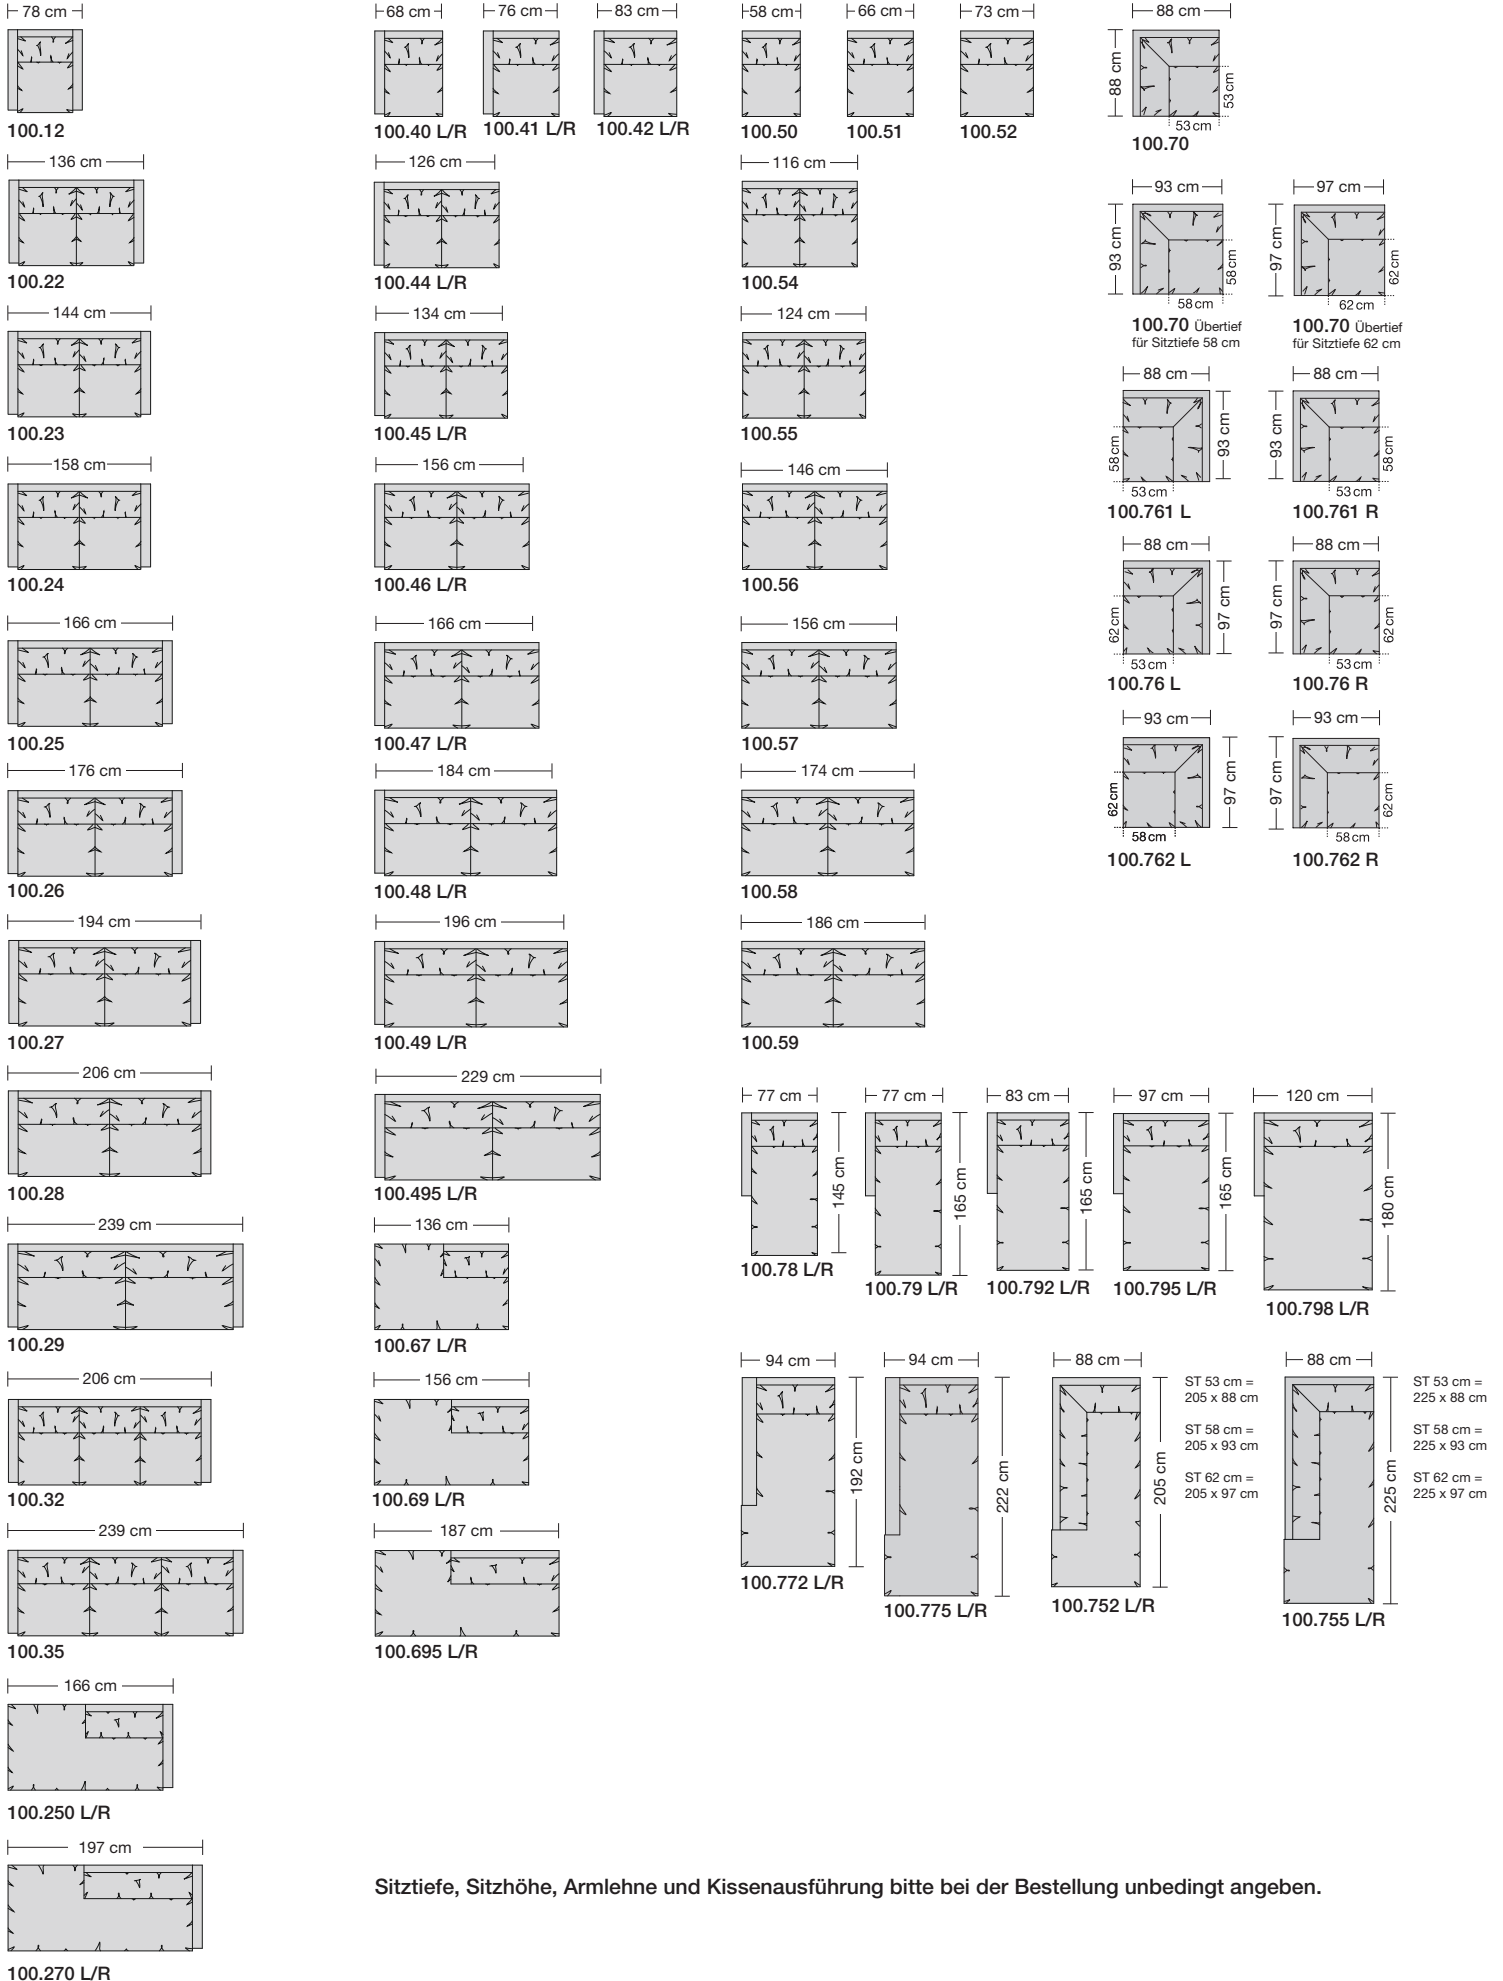

CL 100 Armlehne 10, Breite 10 cm

CLASSICS

Produktumfang

Sitztiefe, Sitzhöhe, Armlehne und Kissenauflage bitte bei der Bestellung unbedingt angeben.