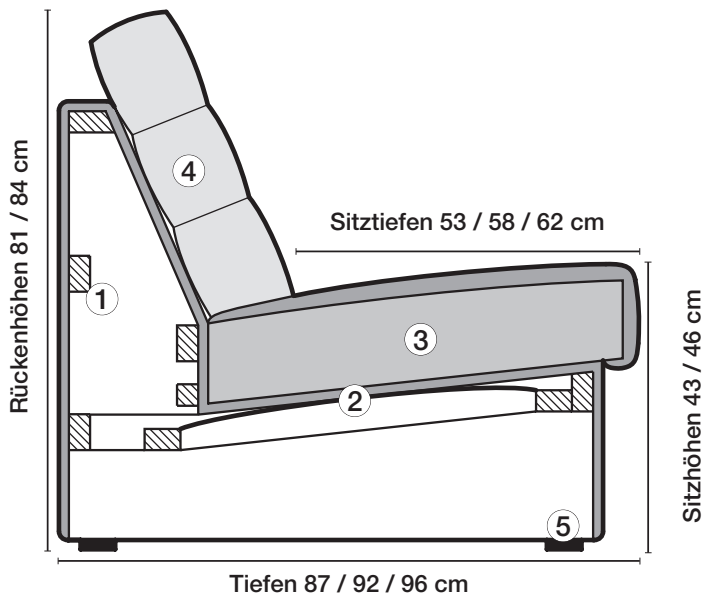

Armlehnen

Armlehne 10

10 cm Breite

50 cm Höhe

Armlehne 82

16 cm Breite

58 cm Höhe

Armlehne 01

13 cm Breite

50 cm Höhe

Armlehne 16

16 cm Breite

50 cm Höhe

Armlehne 04

21 cm Breite

50 cm Höhe

CL 100

CLASSICS

Produktinformation

- ① **Gestell**
Hartholzgestell aus Buche, gedübelt und verleimt.
- ② **Unterfederung**
Stahlwellenunterfederung mit Spezialabdeckung aus hochwertigem Futterstoff.
- ③ **Sitzkissen**
Daunencharakter
Comfort SL
Kaltschaumkombination
Taschenfederkern
Comfort Plus
- ④ **Rückenkissen**
Daunencharakter
Comfort SL
Kaltschaumkombination
- Sitztiefen**
Sitztiefe 53 cm
Sitztiefe 58 cm
Sitztiefe 62 cm
- Sitzhöhen**
Sitzhöhe 43 cm
Sitzhöhe 46 cm
Sonderhöhen möglich
- ⑤ **Fussausführungen**
Kunststoffgleiter 15 mm