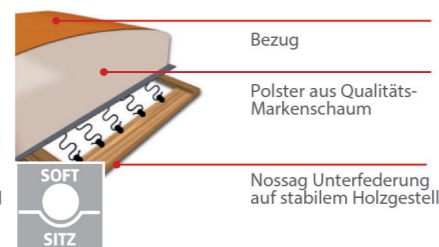

Möbel LETZ

Finden und Wohlfühlen

Typenplan

Berlin von Dietsch - Polstergarnitur beige

Wichtiger Hinweis für Sie

Etwaige Hinweise des Herstellers in dieser Produktinformation, die sich auf die Gewährleistung beziehen, haben für Sie keinerlei Bindungswirkung und können von Ihnen ignoriert werden. Ihre gesetzlichen Gewährleistungsrechte als Verbraucher uns gegenüber, als Ihrem Verkäufer, werden dadurch in keiner Weise berührt oder eingeschränkt. Sie können sich wegen aller Mängel jederzeit an uns wenden. Darüber hinaus gehende Herstellergarantien bleiben

Schmalkalden, Deutschland

Möbel Letz GmbH
Am Gewerbepark 11
06895 Zahna-Elster

Tel.: 035383 - 6018 50

Fax.: 035383 - 6018 17

Modell BERLIN

PASST
IMMER

Sitzhärten:

Komfortsitz mit Federkern