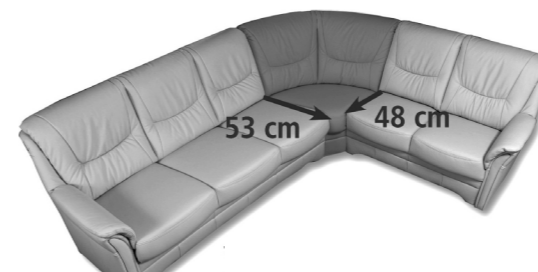

Softsitz mit Markenschaum

Sitzhöhe:

2 Sitzhöhen zur Auswahl
Sitzhöhe 46 oder 49cm

Sitztiefe:

2 Sitztiefen zur Auswahl
Sitztiefe L (53cm) oder Sitztiefe K (48cm)

Beide Sitztiefen lassen sich dank Variantenecke in einer Garnitur kombinieren.

Vorziehfunktion (Mehrpreis)

Sessel mit Fußhocker

Armteile:

Armteil

Abschlussblende
alternativ zu einem Arm-
teil möglich (Mehrpreis)

Typenplan

Basiselemente

Sofa 3sitzig
2AT/ Rü.unecht
210cm
Nr. 13201

Maße Garnitur:

Rückenhöhe:	99 cm (Kopfteilverstellg.unten+SH 46)
Sitzhöhe:	46 oder 49 cm
Sitztiefe:	48 oder 53 cm
Stelltiefe:	85 oder 91cm (je nach gewählter Sitztiefe)
Seitenteil:	19 cm

Maße TV-Sessel:

Rückenhöhe:	105 cm (Kopfteilverstellg.unten)
Sitzhöhe:	46 cm
Sitztiefe:	53 cm

Unsere Empfehlung für Sie:

Relax- u. Einzelsessel

Perfekt wird Ihr neues Sofa mit einem unserer komfortablen und stilvollen Einzelsessel. Manuell oder motorisch verstellbar, verschiedene Optiken, Fußvarianten und Sitzhöhen sowie natürlich eine enorme Bezugsvielfalt stehen Ihnen zur Verfügung.