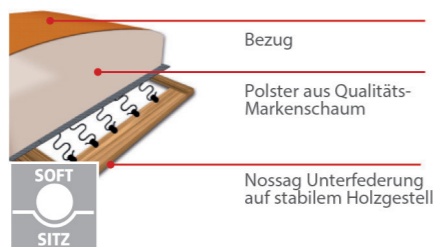

Möbel LETZ

Finden und Wohlfühlen

Typenplan

Berlin von Dietsch - Ledergarnitur beige

Wichtiger Hinweis für Sie

Etwaige Hinweise des Herstellers in dieser Produktinformation, die sich auf die Gewährleistung beziehen, haben für Sie keinerlei Bindungswirkung und können von Ihnen ignoriert werden. Ihre gesetzlichen Gewährleistungsrechte als Verbraucher uns gegenüber, als Ihrem Verkäufer, werden dadurch in keiner Weise berührt oder eingeschränkt. Sie können sich wegen aller Mängel jederzeit an uns wenden. Darüber hinaus gehende Herstellergarantien bleiben natürlich unberührt. Dieser Artikel wird hergestellt von Dietsch Polstermöbel GmbH, Frank-Luck-Str. 2-3, 98574 Schmalkalden, Deutschland, info@dietsch.de

Möbel Letz GmbH
Am Gewerbepark 11
06895 Zahna-Elster

Tel.: 035383 - 6018 50

Fax.: 035383 - 6018 17

Modell BERLIN

PASST
IMMER

Sitzhärten:

Komfortsitz mit Federkern

Softsitz mit Markenschaum