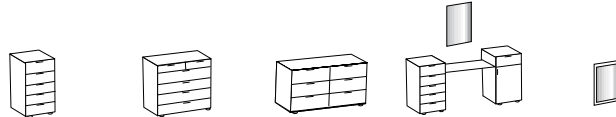

Dekor 429: Schlammeiche-NB
Dekor 432: Graphit

	Nacht-schrank 1 Stück	Nacht-schrank 1 Paar (2x Art. 697)	Nacht-schrank 1 Stück	Nacht-schrank 1 Paar (2x Art. 703)	Nacht-schrank 1 Stück	Kombikom- mode	Kombikom- mode
							
Artikel-Nr.	697	698	703	718	765	710	704
Breite (cm)	52	104	52	104	52	81	130
Höhe (cm)	40	40	58	58	74	83	83
Tiefe (cm)	38	38	38	38	38	41	41
Gewicht - kg	11	22	16	29	19	33	47
Volumen - cbm	0,023	0,0432	0,0287	0,057	0,0432	0,06	0,1136
Anzahl Colli	1	1	1	1	1	1	2

Schubkasten- Schubkasten- Schubkasten- Schminktisch Hängespiegel
kommode kommode kommode kommode drehbar

Artikel-Nr.	700	709	705	310	919
Breite (cm)	49	82	130	165	47
Höhe (cm)	102	102	83	192	115
Tiefe (cm)	41	42	41	41	4
Gewicht - kg	26	36	51	66	12
Volumen - cbm	0,0501	0,0596	0,1264	0,1228	0,0231
Anzahl Colli	1	1	2	4	1