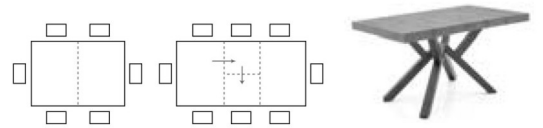

GESTELL		PLATTE UND AUSZIEHPLATTE	
Bu.	☐ P15 SCHWARZ MATT ☐ P94 SCHNEEWEISS MATT	foliert	☐ P47W TABAKEICHE ☐ P49W EICHE NATUR ☐ P50W BRONZE OXID

MIKADO CB4728-FR 160

MAßE	B 160	T 90	H 76 (75)
MERKMALE	1 pc	KG 66,0	MC 0,13