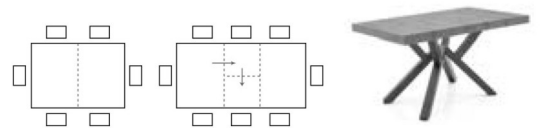

MIKADO CB4728-FD 140

MAßE	B 140	T 140	H 76 (75)
MERKMALE	 1 pc	 KG 71,5	MC 0,14

GESTELL		PLATTE	
Bu.	<input type="checkbox"/> P94 SCHNEEWEISS MATT <input type="checkbox"/> P128 WENGE <input type="checkbox"/> P132 GRAPHIT <input type="checkbox"/> P201 NUSS	Sicherheitsglas	<input type="checkbox"/> GTR KLARGLAS

MIKADO CB4789-R 130

MAßE	B 130 (180)	T 90	H 76 (69)
MERKMALE	 1 pc	 KG 56,5	MC 0,21
BESCHREIBUNG	AUSZIEHTISCH - ZENTRALER KLAPPAUSZUG		

GESTELL		PLATTE UND AUSZIEHPLATTE	
Bu.	<input type="checkbox"/> P15 SCHWARZ MATT <input type="checkbox"/> P94 SCHNEEWEISS MATT	foliert	<input type="checkbox"/> P47W TABAKEICHE <input type="checkbox"/> P49W EICHE NATUR <input type="checkbox"/> P50W BRONZE OXID

MIKADO CB4728-FR 160

MAßE	B 160	T 90	H 76 (75)
MERKMALE	 1 pc	 KG 66,0	MC 0,13

GESTELL		PLATTE	
Bu.	<input type="checkbox"/> P132 GRAPHIT <input type="checkbox"/> P201 NUSS	Sicherheitsglas	<input type="checkbox"/> GTR KLARGLAS