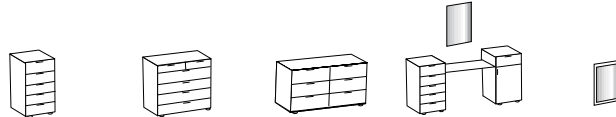

Dekor 429: Schlammeiche-NB
Dekor 432: Graphit

	Nacht- schrank 1 Stück	Nacht- schrank 1 Paar (2x Art. 697)	Nacht- schrank 1 Stück	Nacht- schrank 1 Paar (2x Art. 703)	Nacht- schrank 1 Stück	Kombikom- mode	Kombikom- mode
							
Artikel-Nr.	697	698	703	718	765	710	704
Breite (cm)	52	104	52	104	52	81	130
Höhe (cm)	40	40	58	58	74	83	83
Tiefe (cm)	38	38	38	38	38	41	41
Gewicht - kg	11	22	16	29	19	33	47
Volumen - cbm	0,023	0,0432	0,0287	0,057	0,0432	0,06	0,1136
Anzahl Colli	1	1	1	1	1	1	2

Schubkasten- Schubkasten- Schubkasten- Schminktisch Hängespiegel
kommode kommode kommode kommode drehbar

Artikel-Nr.	700	709	705	310	919
Breite (cm)	49	82	130	165	47
Höhe (cm)	102	102	83	192	115
Tiefe (cm)	41	42	41	41	4
Gewicht - kg	26	36	51	66	12
Volumen - cbm	0,0501	0,0596	0,1264	0,1228	0,0231
Anzahl Colli	1	1	2	4	1