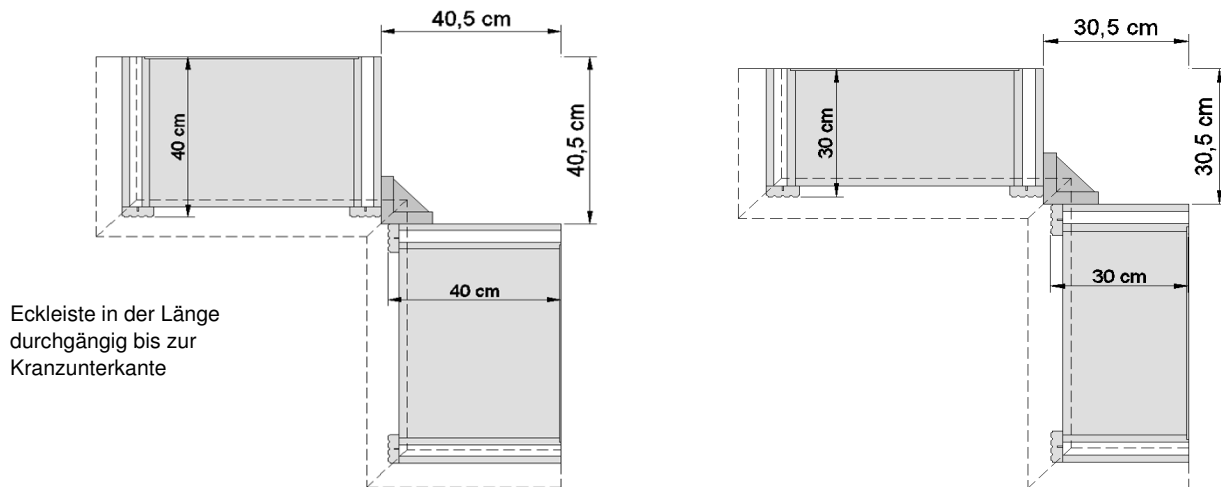

Spiegel- rückwand									
	Korpusbreite	für Breite 51 cm				für Breite 74 cm			
Höhe der Vitrinentür	4R	6R	8R	12R	4R	6R	8R		
Bestell-Nr.	9009	9010	9011	9001	9014	9015	9016		
IDENT	0012	0015	0018	0028	0015	0021	0029		
Eck- leisten	4-12 Raster		für Hochverbau						
	 1 Paar	 1 Stück	 1 Paar	 1 Stück					
Beschreibung	45° Eckleiste zur Verwendung mit Eckschrank inkl. Abdeckplatte	90° Eckleiste zur Verwendung ohne Eckschrank	zur Verwendung mit Eckschrank inkl. Abdeckplatte	zur Verwendung ohne Eckschrank					
Bestell-Nr.	0997	0998	0995	0996					
IDENT	0025	0018	0015	0008					

Hinweise zu Abmessungen bei Ecklösungen

Verwendung der Eckleiste 0998 / 0996