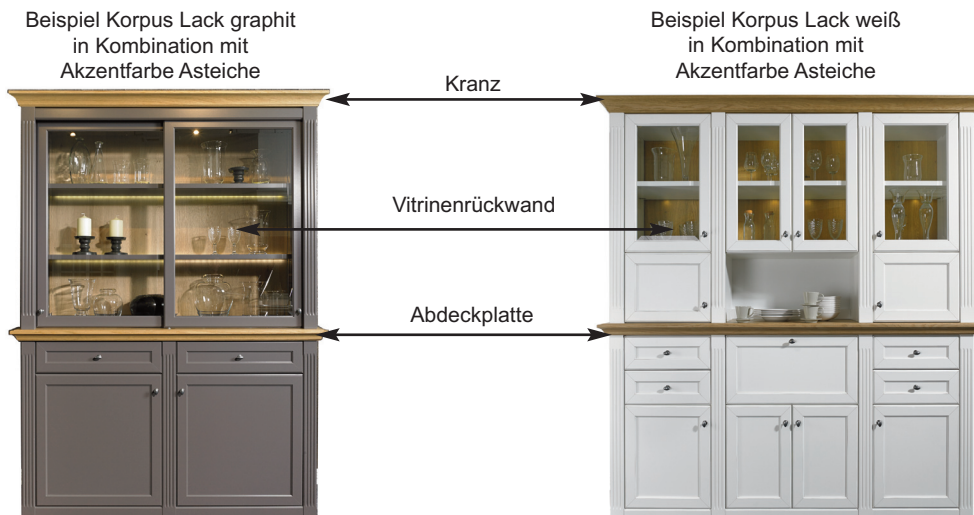

Bei einer Farbmix-Bestellung erhalten Sie den Kranz bzw. die Abdeckplatte und Vitrinenrückwände in der angegebenen Akzentfarbe (Asteiche, Graphit oder Cognac antik).

Jeder Korpus wird mit einer eingebauten Rückwand geliefert, bei einer einfarbigen Bestellung in Korpusfarbe, bei mehrfarbiger Bestellung erhalten Sie hinter Glastüren eine Rückwand in der ausgewählten Akzentfarbe.