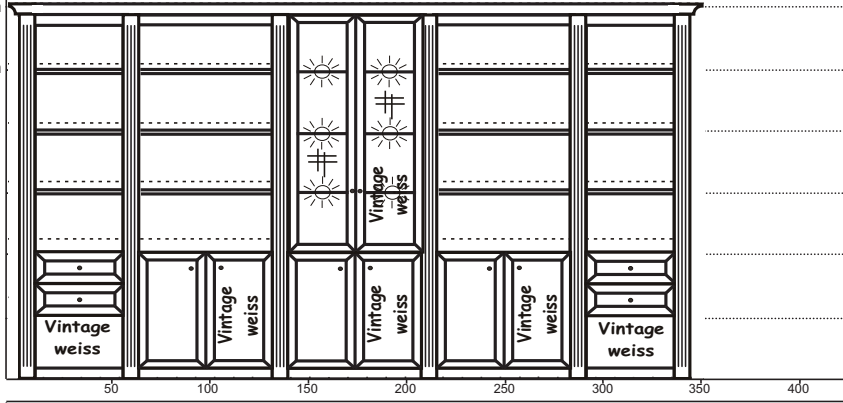

PLANUNGSBEISPIEL

WEHRSDORFER
... und Wohnen wird schön!

Modell: **MAISON**

Bitte faxen an:
03 59 36 - 30 313

Korpusfarbe:

- ☒ Lack vintage weiß
- ☐ Lack weiß
- ☐ Lack graphit
- ☐ Asteiche
- ☐ Kirschbaum
- ☐ Cognac antik

Frontfarbe:
(falls abweichend von Korpusfarbe)

- ☐ Lack vintage weiß
- ☐ Lack weiß
- ☐ Lack graphit
- ☐ Asteiche
- ☐ Kirschbaum
- ☐ Cognac antik

- ☐ Asteiche
- ☐ Lack graphit
- ☐ Cognac antik

Griffvariante:

- ☒ **M1** Knopf mit Schild, Iron black
- ☐ **M2** Knopf Iron black
- ☐ **M3** Knopf mit Schild, altzinn matt
- ☐ **M4** Knopf altzinn matt
- ☐ **M5** Knopf altmessing-farbig
- ☐ **M6** Knopf mit Schild goldfarbig glänzend
- ☐ **M7** Knopf mit Schild nickelfarbig matt
- ☐ **M8** Knopf mit Schild Zinn

Möbelhaus: Mustermann KG

Kommission: Müller

Liefertermin: KW 12

Verkäufer: Fr. Meier

Durchwahl: 01234 / 56789

HÖHE

14R 257cm

12R 226cm

10R 190cm

8R 154cm

6R 119cm

4R 84cm

2R 49cm

Tiefe 30cm

Tiefe 40cm

Anzahl	Bestell-Nr.	Beschreibung
2	1249	Regalkorpus
3	1270	Regalkorpus
2	K022	Schubkastenpaar
3	F045	Tür 4R
1	N085	Vitrinentür 8R
1	9533	3er Set Glask-Bel. LED

Wir planen gerne für Sie! Nutzen Sie unsere Service-Hotline, Tel. 03 59 36 - 380 37, Mo. - Fr. 8.00 - 18.00 Uhr, Sa. 9.00 - 17.00 Uhr.

Bei allen Bestellungen unbedingt eine Skizze beifügen!

Diese bestimmt die Typenfolge, die Position und den Anschlag der Türen (rechts oder links). Planen Sie immer von links nach rechts.

Notizen