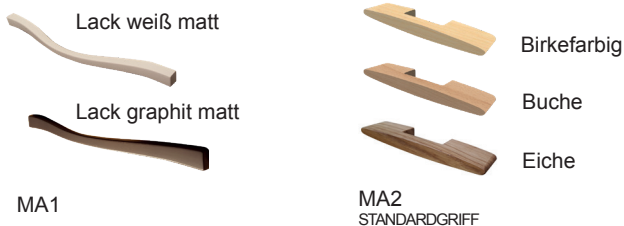

Möbel LETZ

Finden und Wohlfühlen

Typenplan

Madie von Wehrsdorfer - Couchtisch Asteiche

Wichtiger Hinweis für Sie

Etwaige Hinweise des Herstellers in dieser Produktinformation, die sich auf die Gewährleistung beziehen, haben für Sie keinerlei Bindungswirkung und können von Ihnen ignoriert werden. Ihre gesetzlichen Gewährleistungsrechte als Verbraucher uns gegenüber, als Ihrem Verkäufer, werden dadurch in keiner Weise berührt oder eingeschränkt. Sie können sich wegen aller Mängel jederzeit an uns wenden. Darüber hinaus gehende Herstellergarantien bleiben natürlich unberührt.

Möbel Letz GmbH
Am Gewerbepark 11
06895 Zahna-Elster

Tel.: 035383 - 6018 50

Fax.: 035383 - 6018 17

MADIE

Typenliste

SYSTEMBESCHREIBUNG

FARBAUSFÜHRUNGEN:

Bei einer Bestellung kann jedes Element entweder einfarbig oder als Farbmix bestellt werden.

Bei einer Farbmix-Bestellung erhalten Sie die Abdeckplatte, den Sockelboden, den Vitrinenrahmen und den Innenkorpus in der angegebenen Akzentfarbe (Birke, Asteiche oder Kernbuche).

LACK

Wir verwenden umweltschonenden UV-härtenden Wasserlack. Diese Oberfläche zeichnet sich durch eine hohe Strapazierfähigkeit und gute Gebrauchseigenschaft aus. Zur Reinigung sollten Lackoberflächen am besten nur abgestaubt oder mit einem weichen, leicht feuchten Baumwolltuch ohne Zusatzmittel gereinigt werden.

GRIFFE

Technische Daten:

Vitrinen

Türen mit Holzrahmen und Klarglasfüllung.

Türen

Türbänder in Ganzmetallausführung Nickel matt veredelt und mit Dämpfung.

Schubkästen

Sind mit kugelgelagerten Unterflurauszügen (max. 15kg/Kasten) mit Selbsteinzug und Dämpfung ausgestattet, zusätzlich bieten wir Ihnen passende Vollauszüge an.