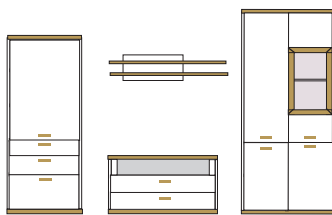

B ca.330 H183/60/218 T41/50

1. bestehend aus:
2. Schrank 10R 1 x 3264
   - TV-Element 1 x 3200
   - Wandboard 1 x 2415
   - Vitrinenschrank 12R* 1 x 3286/3287

PH 458

1. mögliches Zubehör:
2. Vollauszug pro Schubkasten 1 x 9191
   - Funkfernbedienung 1 x 9185
   - Einbausteckdose 1 x 9101
   - 1er Set Glaskantenbeleuchtung 1 x 9521
   - 1er Set Holzbodenbeleuchtung 1 x 9321

* H/G= Holzböden oder Glasböden hinter Vitrinentüren, bitte angeben!