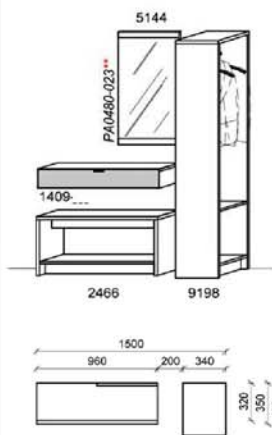

KITZALM - LIVING DIELEN

Pr. 1: Salzkammergut Alteiche natur gebürstet

Akzentfarbschlüssel			
Gruppe	Typ	Farbton	Best.Nr.
Pr.1 A	Lack	Natur (Holz)	NAT
Pr.1 A	Lack	Champagner	LCA
Pr.1 A	Lack	Walnuss	LWA
Pr.1 B	Lack	Kupferbronzit metallic	LKB
Pr.1 C	Keramik	Iron Moss	KIM

*Akzent Best.Nr.

Kombinationen

Hinweis

KS = Klappe mit Schuhkorb
= gek. Akzentflächen wahlweise in den angegebenen Farbtonen
oder in Natur erhältlich!
** = empfohlene Beleuchtung

Kombination D004

spiegelseitig zur Abbildung: D904

B: 150
H: 199,5
T: 45
Watt: 2,3

Stck	Bezeichnung	Best.Nr.	Pr.1
1x	Garderobenbank	2466	
1x	Hängeelement	1409-NAT	
1x	Spiegel	5144	
1x	Garderobe	9198	

Natur

D004-NAT Σ

Alternativkombination:

Akzentlack Champagner	D004-LCA
Akzentlack Walnuss	D004-LWA
Akzentlack Kupferbronzit metallic	D004-LKB
Keramik Iron Moss	D004-KIM

spiegelseitig zur Abbildung: D904-___

Empfohlenes Beleuchtungspaket:

1x	Panel-, Spiegelbeleuchtung	PA0480-023
1x	Trafo-Set	TRA15
1x	Fernsteuerung	FS4

Optionales Zubehör:

Für Type 1409:

1x	Akzentauflage (Keramik)	1277

Für Type 2466:

1x	Akzentauflage (Keramik)	1288
1x	Sitzkissen (Leder)	1422-L ___
1x	Sitzkissen (Stoff)	1422-S ___
1x	Schuhablageboden	1466