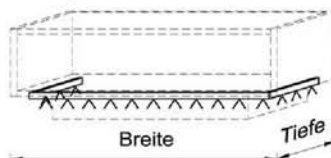

Spiegel- & Garderobenpanelbeleuchtung

Anschlussleitung 2,0 m lang

Breite	Watt	Bestellnr.	Pr.1
48 cm	2,3	PA0480-023	
61 cm	3,0	PA0610-030	
80 cm	3,9	PA0800-039	
96 cm	4,7	PA0960-047	
122 cm	5,9	PA1220-059	