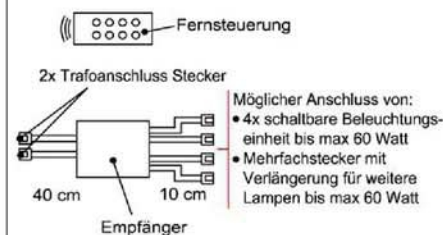

Bestellhinweis:
Belastbar bis max. 60 Watt!
Trafo Anschlussmöglichkeit:

Menge (max)	Watt	Bestellnr.
2 Trafos	à 15 W	TRA15
2 Trafos	à 30 W	TRA30
1 Trafo	à 50 W	TRA50

Achtung: Die Kombination von Trafos mit unterschiedlicher Wattleistung ist nicht möglich!

Best.Nr.: FS4
Pr.1: