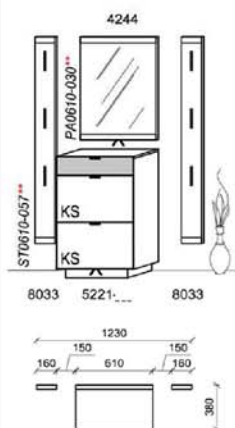

KITZALM - LIVING DIELEN

Pr. 1: Salzkammergut Alteiche natur gebürstet

Akzentfarbschlüssel			
Gruppe	Typ	Farbton	Best.Nr.
Pr.1 A	Lack	Natur (Holz)	NAT
Pr.1 A	Lack	Champagner	LCA
Pr.1 A	Lack	Walnuss	LWA
Pr.1 B	Lack	Kupferbronzit metallic	LKB
Pr.1 C	Keramik	Iron Moss	KIM

*Akzent Best.Nr.

Hinweis

KS = Klappe mit Schuhkorb
= gek. Akzentflächen wahlweise in den angegebenen Farbtonen
oder in Natur erhältlich!
** = empfohlene Beleuchtung

Kombinationen

Kombination D010

spiegelseitig zur Abbildung: D910

Stck	Bezeichnung	Best.Nr.	Pr.1
1x	Schuhschrank	5221-LCA	
1x	Spiegel	4244	
2x	Garderobenpaneel	8033	à
Akzentlack Champagner		D010-LCA	Σ

Alternativkombination:

Akzentlack Walnuss	D010-LWA
Akzentlack Kupferbronzit metallic	D010-LKB
Keramik Iron Moss	D010-KIM
Natur	D010-NAT

spiegelseitig zur Abbildung: D910-___

Empfohlenes Beleuchtungspaket:

1x	Sockelbeleuchtung	ST0610-057
1x	Spiegelbeleuchtung	PA0610-030
1x	Trafo-Set	TRA15
1x	Fernsteuerung	FS4

Optionales Zubehör:

Für Type 5221:

1x	Akzentauflage (Keramik)	1211

B: 123
H: 199,5
T: 38
Watt: 8,7

Kombination D011

spiegelseitig zur Abbildung: D911

Stck	Bezeichnung	Best.Nr.	Pr.1
1x	Schuhschrank	5321-LCA	
1x	Spiegel	4344	
2x	Garderobenpaneel	8033	à
Akzentlack Champagner		D011-LCA	Σ

Alternativkombination:

Akzentlack Walnuss	D011-LWA
Akzentlack Kupferbronzit metallic	D011-LKB
Keramik Iron Moss	D011-KIM
Natur	D011-NAT

spiegelseitig zur Abbildung: D911-___

Empfohlenes Beleuchtungspaket:

1x	Sockelbeleuchtung	ST0800-066
1x	Spiegelbeleuchtung	PA0800-039
1x	Trafo-Set	TRA15
1x	Fernsteuerung	FS4