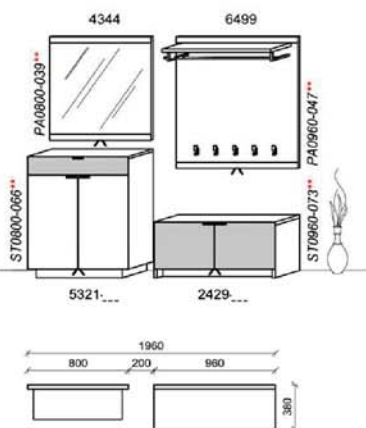

Hinweis

KS = Klappe mit Schuhkorb
 * = gek. Akzentflächen wahlweise in den angegebenen Farbtonen
 oder in Natur erhältlich!
 ** = empfohlene Beleuchtung

Kombinationen

Kombination D008

spiegelseitig zur Abbildung: D908