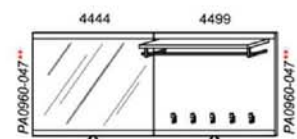

Optionales Zubehör:

Für Type 1408:

1x Akzentauflage (Keramik) 1277

Für Type 2529:

1x Akzentauflage (Keramik) 1511

1x Sitzkissen (Leder) 1533-L__

1x Sitzkissen (Stoff) 1533-S__

B: 192
 H: 200
 T: 38
 Watt: 18