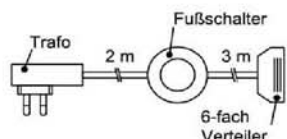

Trafo-Set 15 Watt

- 1x Fußschalter
- 1x Trafo 15 Watt
- 1x 6-fach Verteiler

Best.Nr.: TRA15
Pr.1: