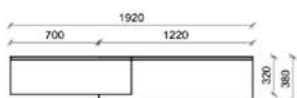

Optionales Zubehör:

Für Type 1408:

1x Akzentauflage (Keramik) 1277

Für Type 2529:

1x Akzentauflage (Keramik) 1511

1x Sitzkissen (Leder) 1533-L__

1x Sitzkissen (Stoff) 1533-S__

B: 192
 H: 200
 T: 38
 Watt: 18