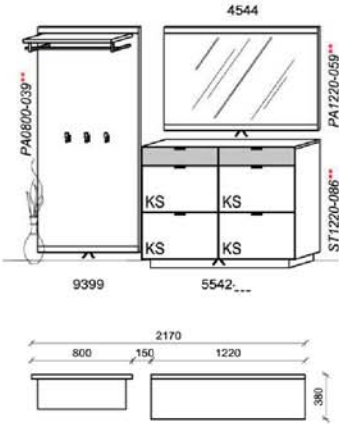

KITZALM - LIVING DIELEN

Pr. 1: Salzkammergut Alteiche natur gebürstet

Akzentfarbschlüssel			
Gruppe	Typ	Farbton	Best.Nr.
Pr.1 A	Lack	Natur (Holz)	NAT
Pr.1 A	Lack	Champagner	LCA
Pr.1 A	Lack	Walnuss	LWA
Pr.1 B	Lack	Kupferbronzit metallic	LKB
Pr.1 C	Keramik	Iron Moss	KIM

*Akzent Best.Nr.

Kombinationen

Hinweis
KS = Klappe mit Schuhkorb
= gek. Akzentflächen wahlweise in den angegebenen Farbtonen
oder in Natur erhältlich!
** = empfohlene Beleuchtung

Kombination D006

spiegelseitig zur Abbildung: D906

Stck	Bezeichnung	Best.Nr.	Pr.1
1x	Schuhschrank	5542-LWA	
1x	Spiegel	4544	
1x	Garderobenpaneel m. Hutabl.	9399	
Akzentlack Walnuss		D006-LWA	Σ

Alternativkombination:

Akzentlack Champagner	D006-LCA
Akzentlack Kupferbronzit metallic	D006-LKB
Keramik Iron Moss	D006-KIM
Natur	D006-NAT

spiegelseitig zur Abbildung: D906-___

Empfohlenes Beleuchtungspaket:

1x	Sockelbeleuchtung	ST1220-086
1x	Panelbeleuchtung	PA0800-039
1x	Spiegelbeleuchtung	PA1220-059
1x	Trafo-Set	TRA30
1x	Fernsteuerung	FS4

Optionales Zubehör:

Für Type 5542:

1x	Akzentauflage (Keramik)	1511

B: 217
H: 199,5
T: 38
Watt: 18,4

Kombination D007

spiegelseitig zur Abbildung: D907

Stck	Bezeichnung	Best.Nr.	Pr.1
1x	Schuhschrank	6240-LCA	
1x	Spiegel	3244	
1x	Garderobenpaneel m. Hutabl.	9299	
Akzentlack Walnuss		D007-LCA	Σ

Alternativkombination:

Akzentlack Champagner	D007-LWA
Akzentlack Kupferbronzit metallic	D007-LKB
Keramik Iron Moss	D007-KIM
Natur	D007-NAT

spiegelseitig zur Abbildung: D907-___

Empfohlenes Beleuchtungspaket:

1x	Sockelbeleuchtung	ST0610-057
2x	Panel-, Spiegelbeleuchtung	PA0610-030 à
1x	Trafo-Set	TRA15
1x	Fernsteuerung	FS4