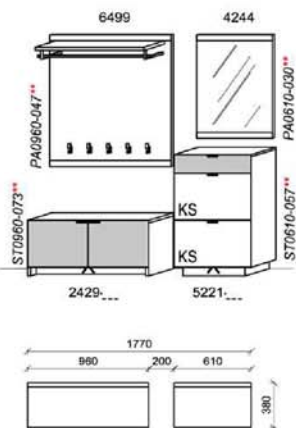

Kombination D009

spiegelseitig zur Abbildung: D909

B: 177
H: 199,5
T: 38
Watt: 20,7

Stck	Bezeichnung	Best.Nr.	Pr.1
1x	Schuhschrank	5221-LCA	
1x	Garderobenbank	2429-LCA	
1x	Spiegel	4244	
1x	Garderobenpaneel m. Hutabl.	6499	

Akzentlack Walnuss D009-LCA Σ

Alternativkombination:

Akzentlack Champagner	D009-LWA
Akzentlack Kupferbronzit metallic	D009-LKB
Keramik Iron Moss	D009-KIM
Natur	D009-NAT

spiegelseitig zur Abbildung: D909-___

Empfohlenes Beleuchtungspaket:

1x	Sockelbeleuchtung	ST0960-073
1x	Sockelbeleuchtung	ST0610-057
1x	Spiegelbeleuchtung	PA0610-030
1x	Paneelbeleuchtung	PA0960-047
1x	Trafo-Set	TRA30
1x	Fernsteuerung	FS4

Optionales Zubehör:

Für Type 2429:

1x	Akzentauflage (Keramik)	1411
1x	Sitzkissen (Leder)	1433-L ___
1x	Sitzkissen (Stoff)	1433-S ___

Für Type 5221:

1x	Akzentauflage (Keramik)	1211