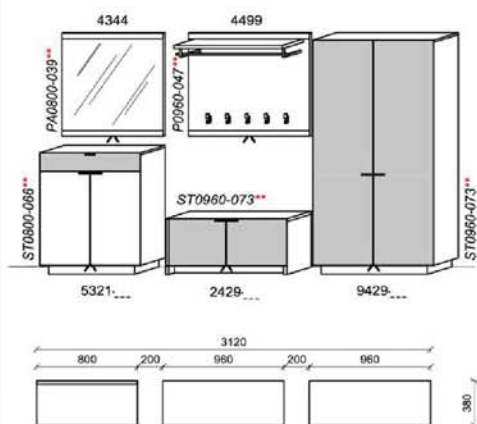

Für Type 2466:

1x	Akzentauflage (Keramik)	1288
1x	Sitzkissen (Leder)	1422-L ___
1x	Sitzkissen (Stoff)	1422-S ___
1x	Schuhablageboden	1466

Kombination D005

spiegelseitig zur Abbildung: D905

B: 312
 H: 199,5
 T: 38
 Watt: 29,8