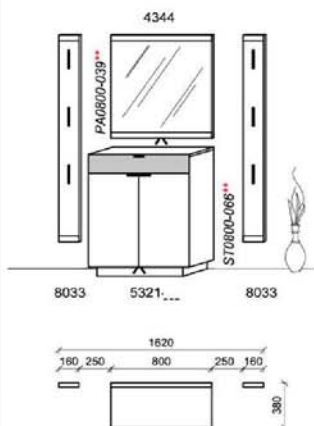

Optionales Zubehör:

Für Type 5321:

1x	Akzentauflage (Keramik)	1311

B: 162
H: 199,5
T: 38
Watt: 10,5