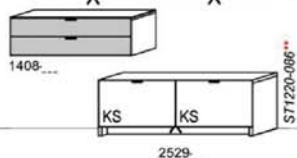

Optionales Zubehör:

Für Type 1408:

1x Akzentauflage (Keramik) 1277

Für Type 2529:

1x Akzentauflage (Keramik) 1511

1x Sitzkissen (Leder) 1533-L__

1x Sitzkissen (Stoff) 1533-S__

B: 192
 H: 200
 T: 38
 Watt: 18