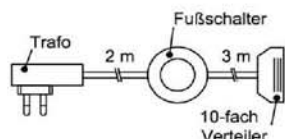

Trafo-Set 30 Watt

- 1x Fußschalter
- 1x Trafo 30 Watt
- 1x 10-fach Verteiler

Best.Nr.: TRA30
Pr.1: