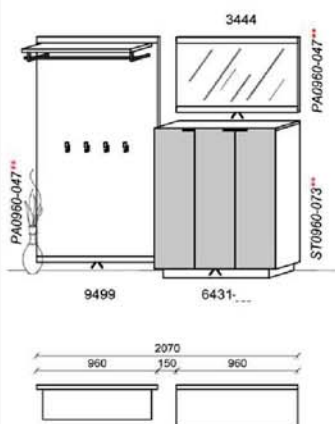

*Akzent Best.Nr.

Hinweis

KS = Klappe mit Schuhkorb
 = gek. Akzentflächen wahlweise in den angegebenen Farbönen
 oder in Natur erhältlich!
 ** = empfohlene Beleuchtung

Kombinationen

Kombination D012

spiegelseitig zur Abbildung: D912