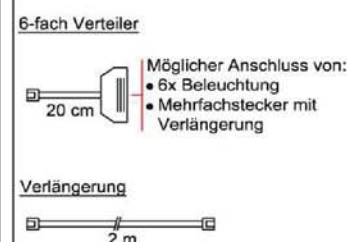

Mehrfachstecker-Set

- 1x 6-fach Verteiler für weitere Beleuchtungen
- 1x 2m Verlängerung

Best.Nr.: MFV06
Pr.1:

Touchsensor-Set (Lichtschaltung)

Verdeckter Lichtschalter für komfortables Schalten durch Berühren der Korpusoberfläche!

- 1x Touchsensor
- 1x 6-fach Verteiler