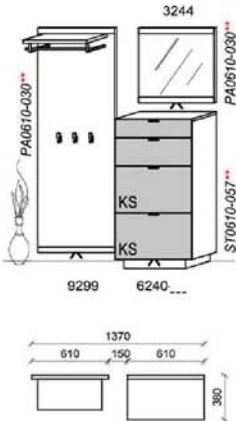

Optionales Zubehör:

Für Type 6240:

1x	Akzentauflage (Keramik)	1211

B: 137
H: 199,5
T: 38
Watt: 11,7