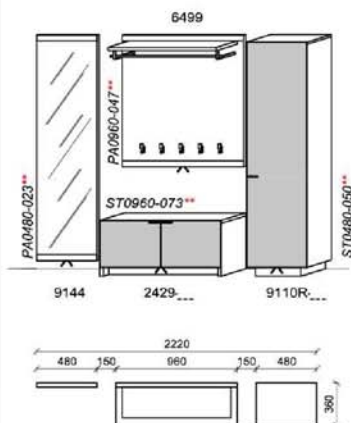

Kombination D013

spiegelseitig zur Abbildung: D913

B: 222
H: 199,5
T: 38
Watt: 19,3

Stck	Bezeichnung	Best.Nr.	Pr.1
1x	Dielenschrank	9110R-LCA	
1x	Garderobenbank	2429-LCA	
1x	Spiegel	9144	
1x	Garderobenpaneel m. Hutabl.	6499	
Akzentlack Champagner		D013-LCA	Σ

Alternativkombination:

Akzentlack Walnuss	D013-LWA
Akzentlack Kupferbronzit metallic	D013-LKB
Keramik Iron Moss	D013-KIM
Natur	D013-NAT

spiegelseitig zur Abbildung: D913-___

Empfohlenes Beleuchtungspaket:

1x	Sockelbeleuchtung	ST0960-073
1x	Sockelbeleuchtung	ST0480-050
1x	Spiegelbeleuchtung	PA0480-023
1x	Paneelbeleuchtung	PA0960-047
1x	Trafo-Set	TRA30
1x	Fernsteuerung	FS4

Optionales Zubehör:

Für Type 2429:

1x	Akzentauflage (Keramik)	1411
1x	Sitzkissen (Leder)	1433-L __
1x	Sitzkissen (Stoff)	1433-S __