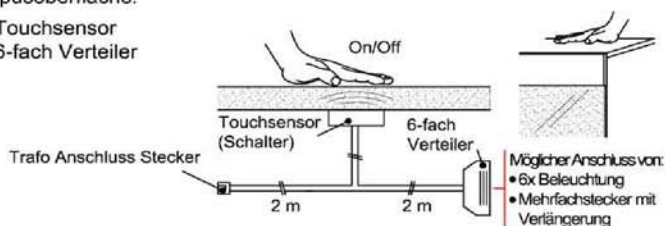

Bestellhinweis:
Belastbar bis max. 30 Watt!
Anschluss von max. 1 Trafo!

Best.Nr.: TSS01
Pr.1:

Fernsteuerungs-Set (Lichtschaltung)

- 1x Fernsteuerung (4 Kanal)
- 1x Steuereinheit für max 1-2 Trafos (Siehe Bestellhinweis)