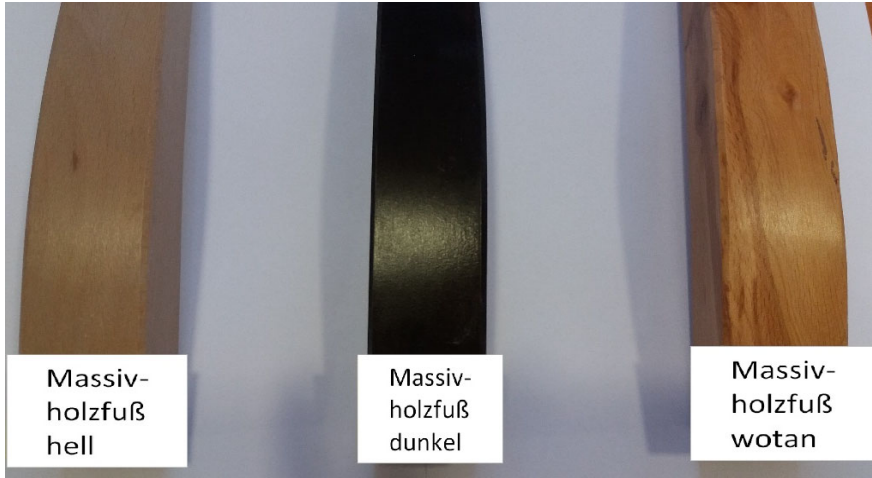

Marcel wotan-farben Seite 4

Beschreibung Artemis¹	Artikelnummer	EAN-Code
Web Artemis 14 anthrazit	64-784-31x	4250 8263 82682
Web Artemis 18 silver	64-784-89x	4250 8263 56904
Web Artemis 1 Ivory creme	64-784-71x	4250 8263 75127
Web Artemis 5 stone	64-784-10x	4250 8263 56836
Web Artemis 7 mocca	64-784-86x	4250 8263 75134
Web Artemis 15 schwarz	64-784-15x	4250 8263 66132
Beschreibung Tobago²	Artikelnummer	EAN-Code
Microvelour Tobago 12 light brown	64-784-61x	4250 8263 56881
Microvelour Tobago 15 dark brown	64-784-11x	4250 8263 56843
Microvelour Tobago 14 maron	64-784-90x	4250 8263 56911
Microvelour Tobago 17 anthrazit	64-784-05x	4250 8263 56829

^{1,2}: 100 % Polyester

**Technische
Änderungen und
Farbdifferenzen bei
den Bezugsstoffen
vorbehalten**