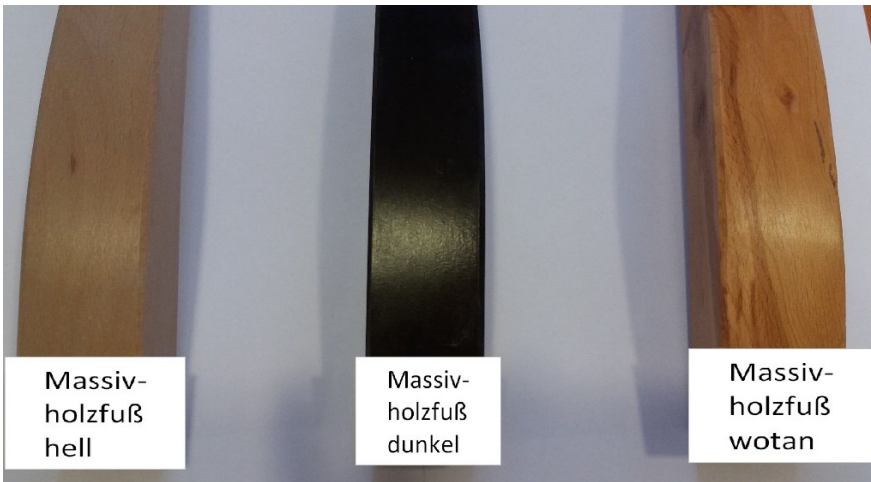

Marcel Massivholzfüße hell Seite 2

Beschreibung Artemis¹	Artikelnummer	EAN-Code
Web Artemis 14 anthrazit	64-36H-34W	4250 8263 41641
Web Artemis 18 silver	64-36H-89W	4250 8263 48893
Web Artemis 1 Ivory creme	64-36H-71W	4250 8263 57499
Web Artemis 5 stone	64-36H-10W	4250 8263 45540
Web Artemis 7 mocca	64-36H-86W	4250 8263 58489
Web Artemis 15 schwarz	64-36H-31W	4250 8263 58496
Beschreibung Tobago²	Artikelnummer	EAN-Code
Microvelour Tobago 12 light brown	64-36H-61W	4250 8263 24583
Microvelour Tobago 15 dark brown	64-36H-11W	4250 8263 26204
Microvelour Tobago 14 maron	64-36H-90W	4250 8263 31918
Microvelour Tobago 17 anthrazit	64-36H-05W	4250 8263 44956

Massivholzfuß hell

Massivholzfuß dunkel

Massivholzfuß wotan

^{1,2}: 100 % Polyester

Technische Änderungen und Farbdifferenzen bei den Bezugstoffen vorbehalten