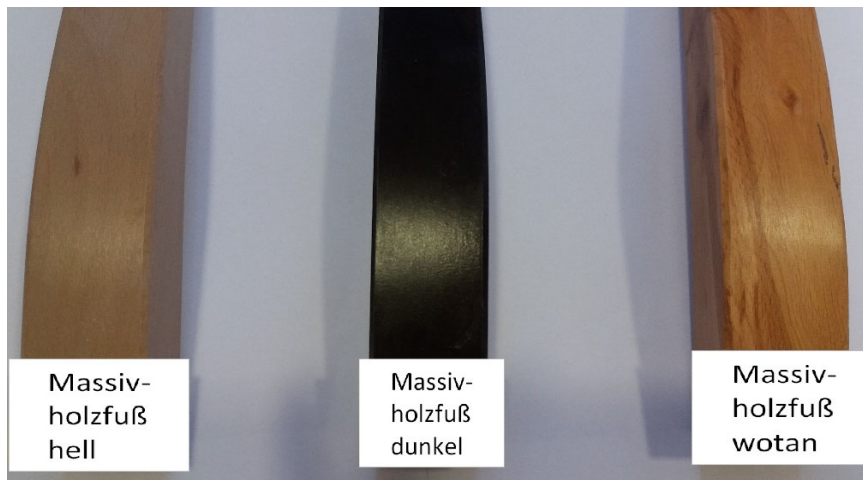

Technische Änderungen und Farbdifferenzen bei den Bezugstoffen vorbehalten

Marcel Massivholzfüße hell Seite 2

Beschreibung Artemis ¹	Artikelnummer	EAN-Code
Web Artemis 14 anthrazit	64-36H-34W	4250 8263 41641
Web Artemis 18 silver	64-36H-89W	4250 8263 48893
Web Artemis 1 Ivory creme	64-36H-71W	4250 8263 57499
Web Artemis 5 stone	64-36H-10W	4250 8263 45540
Web Artemis 7 mocca	64-36H-86W	4250 8263 58489
Web Artemis 15 schwarz	64-36H-31W	4250 8263 58496
Beschreibung Tobago ²	Artikelnummer	EAN-Code
Microvelour Tobago 12 light brown	64-36H-61W	4250 8263 24583
Microvelour Tobago 15 dark brown	64-36H-11W	4250 8263 26204
Microvelour Tobago 14 maron	64-36H-90W	4250 8263 31918
Microvelour Tobago 17 anthrazit	64-36H-05W	4250 8263 44956

Massivholzfuß hell

Massivholzfuß dunkel

Massivholzfuß wotan

^{1,2}: 100 % Polyester

Technische Änderungen und Farbdifferenzen bei den Bezugstoffen vorbehalten

Marcel Massivholzfüße dunkel Seite 3

Beschreibung Artemis ¹	Artikelnummer	EAN-Code
Web Artemis 14 anthrazit	64-36D-16W	4250 8263 37972
Web Artemis 18 silver	64-36D-89W	4250 8263 37910
Web Artemis 1 Ivory creme	64-36D-71W	4250 8263 37927
Web Artemis 5 stone	64-36D-10W	4250 8263 37934
Web Artemis 7 mocca	64-36D-86W	4250 8263 37941
Web Artemis 15 schwarz	64-36D-15W	4250 8263 37958
Beschreibung Tobago ²	Artikelnummer	EAN-Code
Microvelour Tobago 12 light brown	64-36D- 61W	4250 8263 37811
Microvelour Tobago 15 dark brown	64-36D-11W	4250 8263 37828
Microvelour Tobago 14 maron	64-36D-90W	4250 8263 35220
Microvelour Tobago 17 anthrazit	64-36D-05W	4250 8263 37835