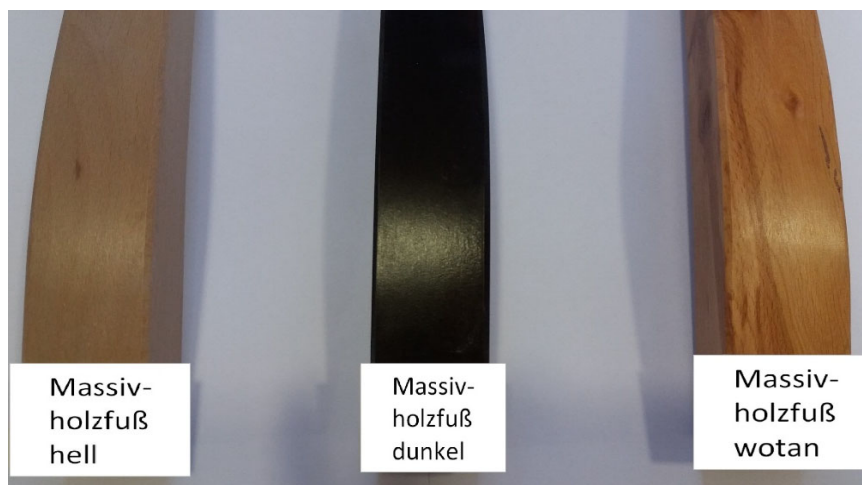

^{1,2}: 100 % Polyester

Technische Änderungen und Farbdifferenzen bei den Bezugstoffen vorbehalten

Marcel Massivholzfüße dunkel Seite 3

Beschreibung Artemis ¹	Artikelnummer	EAN-Code
Web Artemis 14 anthrazit	64-485-16x	4250 8263 38450
Web Artemis 18 silver	64-485-89x	4250 8263 38399
Web Artemis 1 Ivory creme	64-485-71x	4250 8263 38405
Web Artemis 5 stone	64-485-10x	4250 8263 38412
Web Artemis 7 mocca	64-485-86x	4250 8263 38337
Web Artemis 15 schwarz	64-485-15x	4250 8263 38429
Beschreibung Tobago ²	Artikelnummer	EAN-Code
Microvelour Tobago 12 light brown	64-485-61x	4250 8263 38252
Microvelour Tobago 15 dark brown	64-485-11x	4250 8263 38269
Microvelour Tobago 14 maron	64-485-90x	4250 8263 38283
Microvelour Tobago 17 anthrazit	64-485-05x	4250 8263 38276

Massivholzfuß hell

Massivholzfuß dunkel

Massivholzfuß wotan

^{1,2}: 100 % Polyester

Technische Änderungen und Farbdifferenzen bei den Bezugstoffen vorbehalten

Marcel wotan-farben Seite 4

Beschreibung Artemis ¹	Artikelnummer	EAN-Code
Web Artemis 14 anthrazit	64-785-16x	4250 8263 69119
Web Artemis 18 silver	64-785-89x	4250 8263 69072
Web Artemis 1 Ivory creme	64-875-71x	4250 8263 69089
Web Artemis 5 stone	64-785-10x	4250 8263 56607
Web Artemis 7 mocca	64-785-86x	4250 8263 56690
Web Artemis 15 schwarz	64-785-15x	4250 8263 69096
Beschreibung Tobago ²	Artikelnummer	EAN-Code
Microvelour Tobago 12 light brown	64-785-61x	4250 8263 56676
Microvelour Tobago 15 dark brown	64-785-11x	4250 8263 57550
Microvelour Tobago 14 maron	64-785-90x	4250 8263 56706
Microvelour Tobago 17 anthrazit	64-785-05x	4250 8263 56591