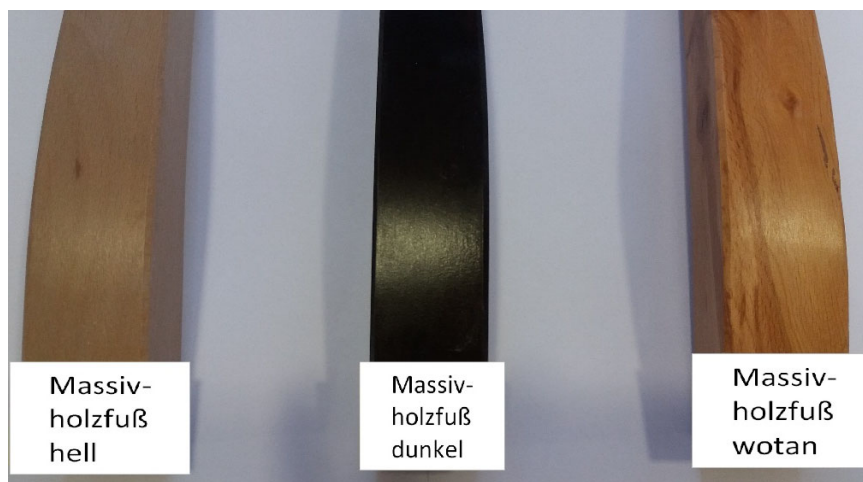

Marcel Massivholzfüße hell Seite 2

Beschreibung Artemis¹	Artikelnummer	EAN-Code
Web Artemis 14 anthrazit	64-384-16x	4250 8263 58397
Web Artemis 18 silver	64-384-89x	4250 8263 44345
Web Artemis 1 Ivory creme	64-384-71x	4250 8263 57482
Web Artemis 5 stone	64-384-10x	4250 8263 47117
Web Artemis 7 mocca	64-384-86x	4250 8263 58373
Web Artemis 15 schwarz	64-384-31x	4250 8263 57765
Beschreibung Tobago²	Artikelnummer	EAN-Code
Microvelour Tobago 12 light brown	64-384-61x	4250 8263 24491
Microvelour Tobago 15 dark brown	64-384-11x	4250 8263 26211
Microvelour Tobago 14 maron	64-384-90x	4250 8263 31925
Microvelour Tobago 17 anthrazit	64-384-05x	4250 8263 54092

Massivholzfuß hell

Massivholzfuß dunkel

Massivholzfuß wotan

^{1,2}: 100 % Polyester

Technische Änderungen und Farbdifferenzen bei den Bezugstoffen vorbehalten