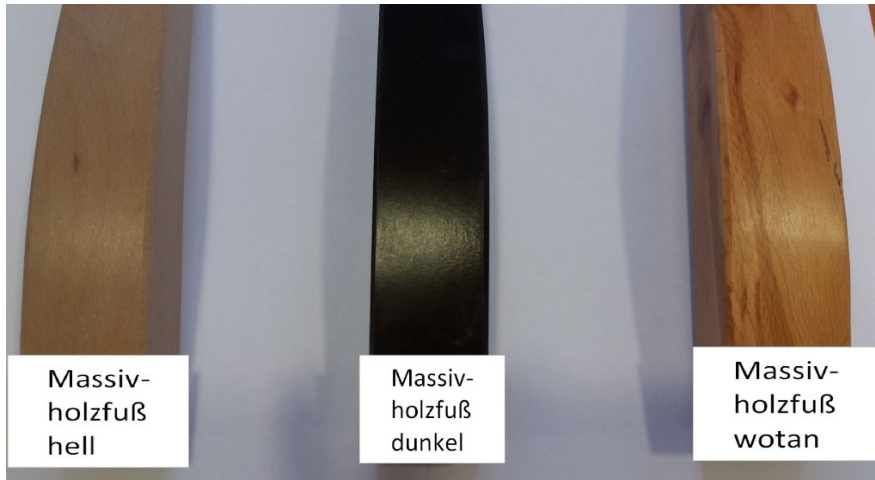

Marcel Massivholzfüße dunkel Seite 3

Beschreibung Artemis¹	Artikelnummer	EAN-Code
Web Artemis 14 anthrazit	64-485-16x	4250 8263 38450
Web Artemis 18 silver	64-485-89x	4250 8263 38399
Web Artemis 1 Ivory creme	64-485-71x	4250 8263 38405
Web Artemis 5 stone	64-485-10x	4250 8263 38412
Web Artemis 7 mocca	64-485-86x	4250 8263 38337
Web Artemis 15 schwarz	64-485-15x	4250 8263 38429
Beschreibung Tobago²	Artikelnummer	EAN-Code
Microvelour Tobago 12 light brown	64-485-61x	4250 8263 38252
Microvelour Tobago 15 dark brown	64-485-11x	4250 8263 38269
Microvelour Tobago 14 maron	64-485-90x	4250 8263 38283
Microvelour Tobago 17 anthrazit	64-485-05x	4250 8263 38276

Massivholzfuß hell

Massivholzfuß dunkel

Massivholzfuß wotan

^{1,2}: 100 % Polyester

Technische Änderungen und Farbdifferenzen bei den Bezugstoffen vorbehalten