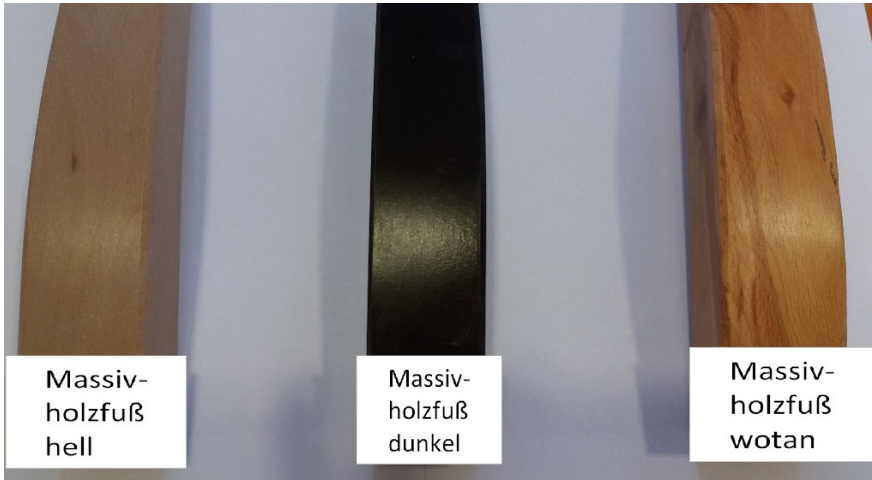

Massivholzfuß hell

Massivholzfuß dunkel

Massivholzfuß wotan

^{1,2}: 100 % Polyester

Technische Änderungen und Farbdifferenzen bei den Bezugstoffen vorbehalten

Marcel Massivholzfüße dunkel Seite 3

Beschreibung Artemis ¹	Artikelnummer	EAN-Code
Web Artemis 14 anthrazit	64-584-16x	4250 8263 38245
Web Artemis 18 silver	64-584-89x	4250 8263 38177
Web Artemis 1 Ivory creme	64-584-71x	4250 8263 38184
Web Artemis 5 stone	64-584-10x	4250 8263 38191
Web Artemis 7 mocca	64-584-86x	4250 8263 38207
Web Artemis 15 schwarz	64-584-15x	4250 8263 38214
Beschreibung Tobago ²	Artikelnummer	EAN-Code
Microvelour Tobago 12 light brown	64-584-61x	4250 8263 38047
Microvelour Tobago 15 dark brown	64-584-11x	4250 8263 38054
Microvelour Tobago 14 maron	64-584-90x	4250 8263 38061
Microvelour Tobago 17 anthrazit	64-584-05x	4250 8263 38030

^{1,2}: 100 % Polyester

Technische Änderungen und Farbdifferenzen bei den Bezugstoffen vorbehalten

Marcel wotan-farben Seite 4

Beschreibung Artemis ¹	Artikelnummer	EAN-Code
Web Artemis 14 anthrazit	64-784-31x	4250 8263 82682
Web Artemis 18 silver	64-784-89x	4250 8263 56904
Web Artemis 1 Ivory creme	64-784-71x	4250 8263 75127
Web Artemis 5 stone	64-784-10x	4250 8263 56836
Web Artemis 7 mocca	64-784-86x	4250 8263 75134
Web Artemis 15 schwarz	64-784-15x	4250 8263 66132
Beschreibung Tobago ²	Artikelnummer	EAN-Code
Microvelour Tobago 12 light brown	64-784-61x	4250 8263 56881
Microvelour Tobago 15 dark brown	64-784-11x	4250 8263 56843
Microvelour Tobago 14 maron	64-784-90x	4250 8263 56911
Microvelour Tobago 17 anthrazit	64-784-05x	4250 8263 56829