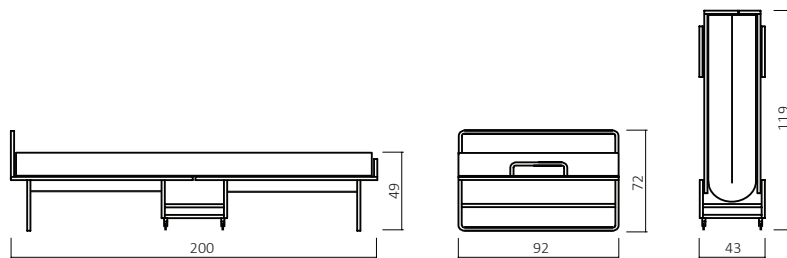

# ROOMSTAR 199.00

Eine solide Ausführung, hochwertige Bonnell Matratze und ein gepolstertes Kopfteil erfüllen alle Eigenschaften eines Standard Bettes

Außenmaße (cm) Bettgröße 90x200

Art.Nr.: **199.00** Raumsparbett

## SWEEP 112.00

<b>ABMESSUNGEN LIEGEFLÄCHE</b>	80x190 cm
Höhe vom Boden inkl. Matratze	41 cm
<b>ABMESSUNGEN (geschl. Zustand)</b>	
<b>B / H / T</b>	80 / 106 / 35 cm
<b>LEISTENANZAHL</b>	12
Breite	51 cm
Stärke	8 mm
<b>MATRATZE</b>	Polyätherschaum
Anti-Allergie Bezug	100% PES
Flächengewicht	200 g / m <sup>2</sup>
<b>MAXIMALE BELASTBARKEIT</b>	90 kg
<b>GEWICHT</b>	19 kg
<b>VOLUMEN</b>	0,32 m <sup>3</sup>
<b>ZUBEHÖR</b>	inkl. Husse

## SWING-DREAM 160.00

<b>ABMESSUNGEN LIEGEFLÄCHE</b>	90x200 cm
Höhe vom Boden inkl. Matratze	41 cm
<b>ABMESSUNGEN (geschl. Zustand)</b>	
<b>B / H / T</b>	90 / 117 / 35 cm
<b>LEISTENANZAHL</b>	14
Breite	51 mm
Stärke	9 mm
<b>MATRATZE</b>	Polyätherschaum
Anti-Allergie Bezug	100% Polyester
Flächengewicht	200 g / m <sup>2</sup>
<b>MAXIMALE BELASTBARKEIT</b>	110 kg
<b>GEWICHT</b>	23 kg
<b>VOLUMEN</b>	0,44 m <sup>3</sup>
<b>ZUBEHÖR</b>	inkl. Husse