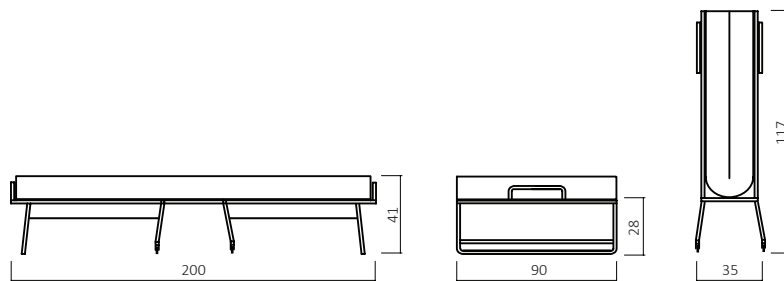

# SWING-DREAM 160.00

Ein Bett dessen Schönheit und Wärme durch Holz hervorgehoben wird

Außenmaße (cm) Bettgröße 90x200

Art.Nr.: **160.00** Raumsparbett

Größe	Belastbarkeit	Ausführung	Holzfarbe
in cm	in kg	Inkl. Matratze Inkl. Husse Lattenrahmen Klappautomatic	
90x200	max. 110		<b>02</b> Buche lackiert

## SWEEP 112.00

<b>ABMESSUNGEN LIEGEFLÄCHE</b>	80x190 cm
Höhe vom Boden inkl. Matratze	41 cm
<b>ABMESSUNGEN (geschl. Zustand)</b>	
<b>B / H / T</b>	80 / 106 / 35 cm
<b>LEISTENANZAHL</b>	12
Breite	51 cm
Stärke	8 mm
<b>MATRATZE</b>	Polyätherschaum
Anti-Allergie Bezug	100% PES
Flächengewicht	200 g / m <sup>2</sup>
<b>MAXIMALE BELASTBARKEIT</b>	90 kg
<b>GEWICHT</b>	19 kg
<b>VOLUMEN</b>	0,32 m <sup>3</sup>
<b>ZUBEHÖR</b>	inkl. Husse

## DEEM 119.00

<b>ABMESSUNGEN LIEGEFLÄCHE</b>	90x200 cm
Höhe vom Boden inkl. Matratze	48 cm
<b>ABMESSUNGEN (geschl. Zustand)</b>	
<b>B / H / T</b>	91 / 122 / 37 cm
<b>LEISTENANZAHL</b>	12
Breite	59 mm
Stärke	9 mm
<b>MATRATZE</b>	Polyätherschaum
Anti-Allergie Bezug	100% Polyester
Flächengewicht	200 g / m <sup>2</sup>
<b>MAXIMALE BELASTBARKEIT</b>	130 kg
<b>GEWICHT</b>	32 kg
<b>VOLUMEN</b>	0,42 m <sup>3</sup>
<b>ZUBEHÖR</b>	inkl. Husse

## SWING-DREAM 160.00

<b>ABMESSUNGEN LIEGEFLÄCHE</b>	90x200 cm
Höhe vom Boden inkl. Matratze	41 cm
<b>ABMESSUNGEN (geschl. Zustand)</b>	
<b>B / H / T</b>	90 / 117 / 35 cm
<b>LEISTENANZAHL</b>	14
Breite	51 mm
Stärke	9 mm
<b>MATRATZE</b>	Polyätherschaum
Anti-Allergie Bezug	100% Polyester
Flächengewicht	200 g / m <sup>2</sup>
<b>MAXIMALE BELASTBARKEIT</b>	110 kg
<b>GEWICHT</b>	23 kg
<b>VOLUMEN</b>	0,44 m <sup>3</sup>
<b>ZUBEHÖR</b>	inkl. Husse