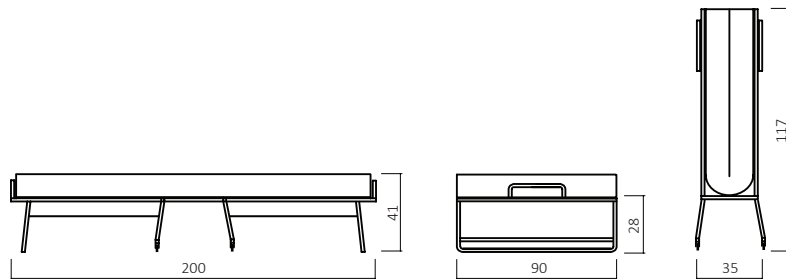

Möbel Letz GmbH
Am Gewerbepark 11
06895 Zahna-Elster

Tel.: 035383 - 6018 50

Fax.: 035383 - 6018 17

SWING-DREAM 160.00

Ein Bett dessen Schönheit und Wärme durch Holz hervorgehoben wird

Außenmaße (cm) Bettgröße 90x200

Art.Nr.: **160.2** Matratze

Art.Nr.: **160.3** Husse

Husse für Raumsparbett Beige

SWEEP 112.00

ABMESSUNGEN LIEGEFLÄCHE	80x190 cm
Höhe vom Boden inkl. Matratze	41 cm
ABMESSUNGEN (geschl. Zustand)	
B / H / T	80 / 106 / 35 cm
LEISTENANZAHL	12
Breite	51 cm
Stärke	8 mm
MATRATZE	Polyätherschaum
Anti-Allergie Bezug	100% PES
Flächengewicht	200 g / m ²
MAXIMALE BELASTBARKEIT	90 kg
GEWICHT	19 kg
VOLUMEN	0,32 m ³
ZUBEHÖR	inkl. Husse

DEEM 119.00

ABMESSUNGEN LIEGEFLÄCHE	90x200 cm
Höhe vom Boden inkl. Matratze	48 cm
ABMESSUNGEN (geschl. Zustand)	
B / H / T	91 / 122 / 37 cm
LEISTENANZAHL	12
Breite	59 mm
Stärke	9 mm
MATRATZE	Polyätherschaum
Anti-Allergie Bezug	100% Polyester
Flächengewicht	200 g / m ²
MAXIMALE BELASTBARKEIT	130 kg
GEWICHT	32 kg
VOLUMEN	0,42 m ³
ZUBEHÖR	inkl. Husse

SWING-DREAM 160.00

ABMESSUNGEN LIEGEFLÄCHE	90x200 cm
Höhe vom Boden inkl. Matratze	41 cm
ABMESSUNGEN (geschl. Zustand)	
B / H / T	90 / 117 / 35 cm
LEISTENANZAHL	14
Breite	51 mm
Stärke	9 mm
MATRATZE	Polyätherschaum
Anti-Allergie Bezug	100% Polyester
Flächengewicht	200 g / m ²
MAXIMALE BELASTBARKEIT	110 kg
GEWICHT	23 kg
VOLUMEN	0,44 m ³
ZUBEHÖR	inkl. Husse