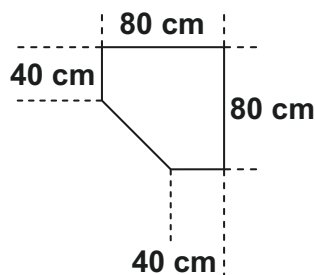

Schrankprogramm

Innendekor = linegrey

Schranktiefe = 40 cm

	Schrank 6 Einlegeböden	Schrank 6 Einlegeböden	Regal 6 Schubkästen 2 Einlegeböden	Wäscheschrank 2 Einlegeböden inkl. 2 Waschboxen	Schrank 6 Einlegeböden	Schrank mit Trompetenauszug 1 Einlegeboden	Schrank 6 Einlegeböden
Artikel-Nr.	637	638	639	658	640	635	641
Breite (cm)	30	40	40	40	45	50	50
Höhe (cm)	185	185	185	185	185	185	185
Tiefe (cm)	40	40	40	40	40	40	40
Gewicht - kg	30	34	34	34	38	34	39
Volumen - cbm	0,0638	0,0638	0,0656	0,0672	0,0729	0,0713	0,0828
Anzahl Colli	1	1	1	1	1	1	1
Fakt.							

	Schrank 5 Einlegeböden	Schrank mit Schloss 5 Einlegeböden	Schrank links 4 Einlegeböden, rechts 1 Einlegeboden	Schrank 6 Einlegeböden	Regal 6 Schubkästen 2 Einlegeböden
Artikel-Nr.	657	636	642	643	644
Breite (cm)	70	80	80	80	80
Höhe (cm)	185	185	185	185	185
Tiefe (cm)	40	40	40	40	40
Gewicht - kg	49	58	52	58	51
Volumen - cbm	0,1041	0,1098	0,094	0,1098	0,1109
Anzahl Colli	2	2	2	2	2
Fakt.					

	Eckschranklösung begehbar, ohne Inneneinteilung, Aufsatz für diesen Artikel nicht möglich	Eckschrank 5 Einlegeböden	Abschluss- regal 4 Böden
Artikel-Nr.	512	650	653
Breite (cm)	95	80	30
Höhe (cm)	185	185	185
Tiefe (cm)	95	80	38
Gewicht - kg	18,5	71	20
Volumen - cbm	0,0463	0,1299	0,051
Anzahl Colli	2	3	1
Fakt.			

Stellskizze

für Eckschrank
Art. 650