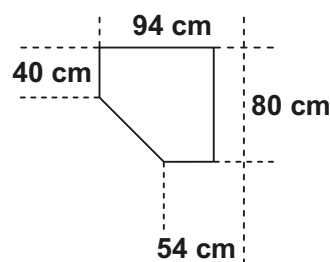

Schrankprogramm

Innendekor = linegrey

Schranktiefe = 40 cm

	Schrank 6 Einlegeböden	Schrank 6 Einlegeböden	Regal 6 Schubkästen 2 Einlegeböden	Wäscheschrank 2 Einlegeböden inkl. 2 Waschboxen	Schrank 6 Einlegeböden	Schrank mit Trompetenauszug 1 Einlegeboden	Schrank 6 Einlegeböden
Artikel-Nr.	637	638	639	658	640	635	641
Breite (cm)	30	40	40	40	45	50	50
Höhe (cm)	185	185	185	185	185	185	185
Tiefe (cm)	40	40	40	40	40	40	40
Gewicht - kg	30	34	34	34	38	34	39
Volumen - cbm	0,0638	0,0638	0,0656	0,0672	0,0729	0,0713	0,0828
Anzahl Colli	1	1	1	1	1	1	1
Fakt.							

	Schrank 5 Einlegeböden	Schrank mit Schloss 5 Einlegeböden	Schrank links 4 Einlegeböden, rechts 1 Einlegeboden	Schrank 6 Einlegeböden	Regal 6 Schubkästen 2 Einlegeböden
Artikel-Nr.	657	636	642	643	644
Breite (cm)	70	80	80	80	80
Höhe (cm)	185	185	185	185	185
Tiefe (cm)	40	40	40	40	40
Gewicht - kg	49	58	52	58	51
Volumen - cbm	0,1041	0,1098	0,094	0,1098	0,1109
Anzahl Colli	2	2	2	2	2
Fakt.					

	Eckschranklösung begehbar, ohne Inneneinteilung, Aufsatz für diesen Artikel nicht möglich	Eckschrank 5 Einlegeböden	Abschluss- regal 4 Böden
Artikel-Nr.	512	650	653
Breite (cm)	95	80	30
Höhe (cm)	185	185	185
Tiefe (cm)	95	80	38
Gewicht - kg	18,5	71	20
Volumen - cbm	0,0463	0,1299	0,051
Anzahl Colli	2	3	1
Fakt.			

Stellskizze

für Eckschrank
Art. 650