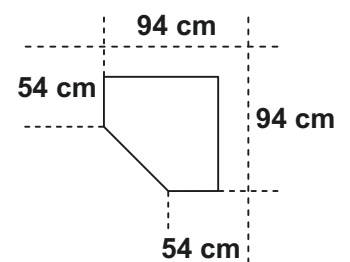

Schrankprogramm

Innendekor = linegrey

Schranktiefe = 40 cm

	Schrank 6 Einlegeböden	Schrank 6 Einlegeböden	Regal 6 Schubkästen 2 Einlegeböden	Wäscheschrank 2 Einlegeböden inkl. 2 Waschboxen	Schrank 6 Einlegeböden	Schrank mit Trompetenauszug 1 Einlegeboden	Schrank 6 Einlegeböden
Artikel-Nr.	637	638	639	658	640	635	641
Breite (cm)	30	40	40	40	45	50	50
Höhe (cm)	185	185	185	185	185	185	185
Tiefe (cm)	40	40	40	40	40	40	40
Gewicht - kg	30	34	34	34	38	34	39
Volumen - cbm	0,0638	0,0638	0,0656	0,0672	0,0729	0,0713	0,0828
Anzahl Colli	1	1	1	1	1	1	1
Fakt.							

	Schrank 5 Einlegeböden	Schrank mit Schloss 5 Einlegeböden	Schrank links 4 Einlegeböden, rechts 1 Einlegeboden	Schrank 6 Einlegeböden	Regal 6 Schubkästen 2 Einlegeböden
Artikel-Nr.	657	636	642	643	644
Breite (cm)	70	80	80	80	80
Höhe (cm)	185	185	185	185	185
Tiefe (cm)	40	40	40	40	40
Gewicht - kg	49	58	52	58	51
Volumen - cbm	0,1041	0,1098	0,094	0,1098	0,1109
Anzahl Colli	2	2	2	2	2
Fakt.					

	Eckschranklösung begehbar, ohne Inneneinteilung, Aufsatz für diesen Artikel nicht möglich	Eckschrank 5 Einlegeböden	Abschluss- regal 4 Böden
Artikel-Nr.	512	650	653
Breite (cm)	95	80	30
Höhe (cm)	185	185	185
Tiefe (cm)	95	80	38
Gewicht - kg	18,5	71	20
Volumen - cbm	0,0463	0,1299	0,051
Anzahl Colli	2	3	1
Fakt.			

Stellskizze

für Eckschrank
Art. 650