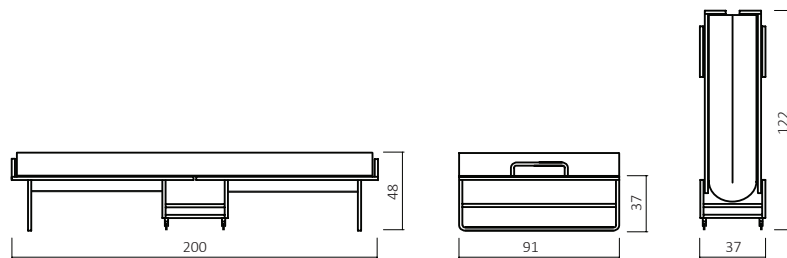

Hammersbach, Deutschland

Möbel Letz GmbH
Am Gewerbepark 11
06895 Zahna-Elster

Tel.: 035383 - 6018 50

Fax.: 035383 - 6018 17

DEEM 119.00

Außenmaße (cm) Bettgröße 90x200

Art.Nr.: **119.00** Raumsparbett

Größe	Belastbarkeit	Ausführung	Metallfarbe
in cm	in kg	Inkl. Matratze Inkl. Husse Lattenrahmen Klappautomatic Verstellbares Kopfteil	 095 Schwarz struktur
90x200	max. 130		

Matratze und Husse für das Raumsparbett sind auch einzeln bestellbar:

Art.Nr.: **119.2** Matratze

Art.Nr.: **119.3** Husse

Husse für Raumsparbett Beige

SWEEP 112.00

ABMESSUNGEN LIEGEFLÄCHE	80x190 cm
Höhe vom Boden inkl. Matratze	41 cm
ABMESSUNGEN (geschl. Zustand)	
B / H / T	80 / 106 / 35 cm
LEISTENANZAHL	12
Breite	51 cm
Stärke	8 mm
MATRATZE	Polyätherschaum
Anti-Allergie Bezug	100% PES
Flächengewicht	200 g / m ²
MAXIMALE BELASTBARKEIT	90 kg
GEWICHT	19 kg
VOLUMEN	0,32 m ³
ZUBEHÖR	inkl. Husse

DEEM 119.00

ABMESSUNGEN LIEGEFLÄCHE	90x200 cm
Höhe vom Boden inkl. Matratze	48 cm
ABMESSUNGEN (geschl. Zustand)	
B / H / T	91 / 122 / 37 cm
LEISTENANZAHL	12
Breite	59 mm
Stärke	9 mm
MATRATZE	Polyätherschaum
Anti-Allergie Bezug	100% Polyester
Flächengewicht	200 g / m ²
MAXIMALE BELASTBARKEIT	130 kg
GEWICHT	32 kg
VOLUMEN	0,42 m ³
ZUBEHÖR	inkl. Husse

SWING-DREAM 160.00

ABMESSUNGEN LIEGEFLÄCHE	90x200 cm
Höhe vom Boden inkl. Matratze	41 cm
ABMESSUNGEN (geschl. Zustand)	
B / H / T	90 / 117 / 35 cm
LEISTENANZAHL	14
Breite	51 mm
Stärke	9 mm
MATRATZE	Polyätherschaum
Anti-Allergie Bezug	100% Polyester
Flächengewicht	200 g / m ²
MAXIMALE BELASTBARKEIT	110 kg
GEWICHT	23 kg
VOLUMEN	0,44 m ³
ZUBEHÖR	inkl. Husse