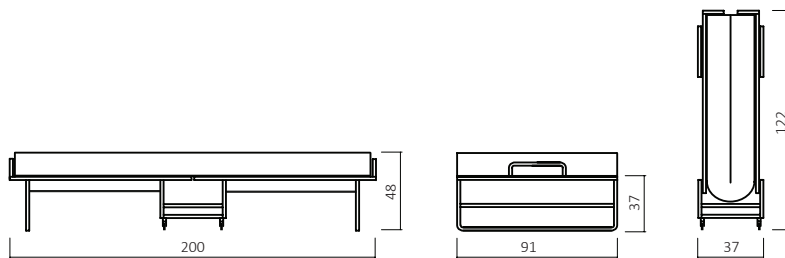

# DEEM 119.00

Verstellbares Kopfteil, Komfort und Funktionalität sind die Grundeigenschaften dieses Bettes

Außenmaße (cm) Bettgröße 90x200

Art.Nr.: **119.00** Raumsparbett

Größe	Belastbarkeit	Ausführung	Metallfarbe
in cm	in kg	Inkl. Matratze Inkl. Husse Lattenrahmen Klappautomatic Verstellbares Kopfteil	 <b>095 Schwarz</b> struktur
90x200	max. 130		

## SWEEP 112.00

<b>ABMESSUNGEN LIEGEFLÄCHE</b>	80x190 cm
Höhe vom Boden inkl. Matratze	41 cm
<b>ABMESSUNGEN (geschl. Zustand)</b>	
<b>B / H / T</b>	80 / 106 / 35 cm
<b>LEISTENANZAHL</b>	12
Breite	51 cm
Stärke	8 mm
<b>MATRATZE</b>	Polyätherschaum
Anti-Allergie Bezug	100% PES
Flächengewicht	200 g / m <sup>2</sup>
<b>MAXIMALE BELASTBARKEIT</b>	90 kg
<b>GEWICHT</b>	19 kg
<b>VOLUMEN</b>	0,32 m <sup>3</sup>
<b>ZUBEHÖR</b>	inkl. Husse

## SWING-DREAM 160.00

<b>ABMESSUNGEN LIEGEFLÄCHE</b>	90x200 cm
Höhe vom Boden inkl. Matratze	41 cm
<b>ABMESSUNGEN (geschl. Zustand)</b>	
<b>B / H / T</b>	90 / 117 / 35 cm
<b>LEISTENANZAHL</b>	14
Breite	51 mm
Stärke	9 mm
<b>MATRATZE</b>	Polyätherschaum
Anti-Allergie Bezug	100% Polyester
Flächengewicht	200 g / m <sup>2</sup>
<b>MAXIMALE BELASTBARKEIT</b>	110 kg
<b>GEWICHT</b>	23 kg
<b>VOLUMEN</b>	0,44 m <sup>3</sup>
<b>ZUBEHÖR</b>	inkl. Husse