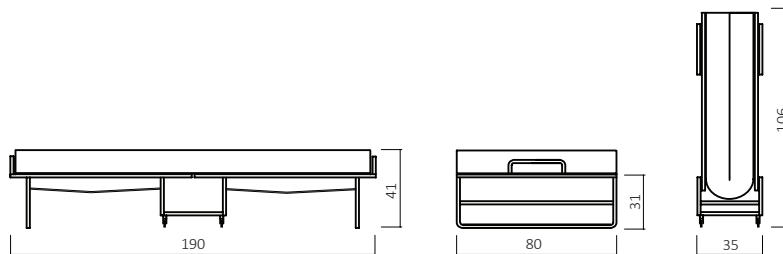

Möbel Letz GmbH
Am Gewerbepark 11
06895 Zahna-Elster

Tel.: 035383 - 6018 50

Fax.: 035383 - 6018 17

SWEEP 112.00

Außenmaße (cm) Bettgröße 80x190

Art.Nr.: **112.00** Raumsparbett

Größe	Belastbarkeit	Ausführung	Metallfarbe
in cm	in kg		
80x190	max. 90	Inkl. Matratze Inkl. Husse Lattenrahmen Klappautomatic	 095 Schwarz struktur

Matratze und Husse für das Raumsparbett sind auch einzeln bestellbar:

Art.Nr.: **112.2** Matratze

Art.Nr.: **112.3** Husse

Husse für Raumsparbett Beige

SWEEP 112.00

ABMESSUNGEN LIEGEFLÄCHE	80x190 cm
Höhe vom Boden inkl. Matratze	41 cm
ABMESSUNGEN (geschl. Zustand)	
B / H / T	80 / 106 / 35 cm
LEISTENANZAHL	12
Breite	51 cm
Stärke	8 mm
MATRATZE	Polyätherschaum
Anti-Allergie Bezug	100% PES
Flächengewicht	200 g / m ²
MAXIMALE BELASTBARKEIT	90 kg
GEWICHT	19 kg
VOLUMEN	0,32 m ³
ZUBEHÖR	inkl. Husse

DEEM 119.00

ABMESSUNGEN LIEGEFLÄCHE	90x200 cm
Höhe vom Boden inkl. Matratze	48 cm
ABMESSUNGEN (geschl. Zustand)	
B / H / T	91 / 122 / 37 cm
LEISTENANZAHL	12
Breite	59 mm
Stärke	9 mm
MATRATZE	Polyätherschaum
Anti-Allergie Bezug	100% Polyester
Flächengewicht	200 g / m ²
MAXIMALE BELASTBARKEIT	130 kg
GEWICHT	32 kg
VOLUMEN	0,42 m ³
ZUBEHÖR	inkl. Husse

SWING-DREAM 160.00

ABMESSUNGEN LIEGEFLÄCHE	90x200 cm
Höhe vom Boden inkl. Matratze	41 cm
ABMESSUNGEN (geschl. Zustand)	
B / H / T	90 / 117 / 35 cm
LEISTENANZAHL	14
Breite	51 mm
Stärke	9 mm
MATRATZE	Polyätherschaum
Anti-Allergie Bezug	100% Polyester
Flächengewicht	200 g / m ²
MAXIMALE BELASTBARKEIT	110 kg
GEWICHT	23 kg
VOLUMEN	0,44 m ³
ZUBEHÖR	inkl. Husse