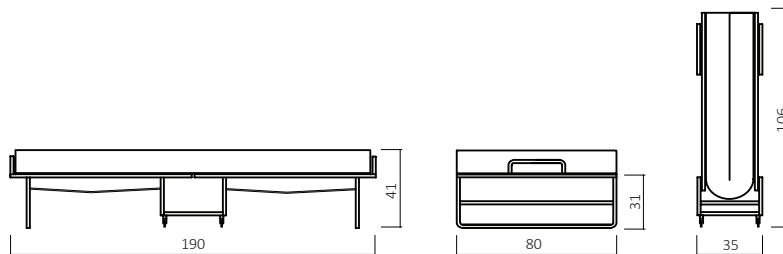

Außenmaße (cm) Bettgröße 80x190

Art.Nr.: **112.00** Raumsparbett

Größe	Belastbarkeit	Ausführung	Metallfarbe
in cm	in kg	Inkl. Matratze Inkl. Husse Lattenrahmen Klappautomatic	
80x190	max. 90		095 Schwarz struktur

Matratze und Husse für das Raumsparbett sind auch einzeln bestellbar:

Art.Nr.: **112.2** Matratze

Art.Nr.: **112.3** Husse

Husse für Raumsparbett Beige

SWEEP 112.00

ABMESSUNGEN LIEGEFLÄCHE	80x190 cm
Höhe vom Boden inkl. Matratze	41 cm
ABMESSUNGEN (geschl. Zustand)	
B / H / T	80 / 106 / 35 cm
LEISTENANZAHL	12
Breite	51 cm
Stärke	8 mm
MATRATZE	Polyätherschaum
Anti-Allergie Bezug	100% PES
Flächengewicht	200 g / m ²
MAXIMALE BELASTBARKEIT	90 kg
GEWICHT	19 kg
VOLUMEN	0,32 m ³
ZUBEHÖR	inkl. Husse

DEEM 119.00

ABMESSUNGEN LIEGEFLÄCHE	90x200 cm
Höhe vom Boden inkl. Matratze	48 cm
ABMESSUNGEN (geschl. Zustand)	
B / H / T	91 / 122 / 37 cm
LEISTENANZAHL	12
Breite	59 mm
Stärke	9 mm
MATRATZE	Polyätherschaum
Anti-Allergie Bezug	100% Polyester
Flächengewicht	200 g / m ²
MAXIMALE BELASTBARKEIT	130 kg
GEWICHT	32 kg
VOLUMEN	0,42 m ³
ZUBEHÖR	inkl. Husse

SWING-DREAM 160.00

ABMESSUNGEN LIEGEFLÄCHE	90x200 cm
Höhe vom Boden inkl. Matratze	41 cm
ABMESSUNGEN (geschl. Zustand)	
B / H / T	90 / 117 / 35 cm
LEISTENANZAHL	14
Breite	51 mm
Stärke	9 mm
MATRATZE	Polyätherschaum
Anti-Allergie Bezug	100% Polyester
Flächengewicht	200 g / m ²
MAXIMALE BELASTBARKEIT	110 kg
GEWICHT	23 kg
VOLUMEN	0,44 m ³
ZUBEHÖR	inkl. Husse