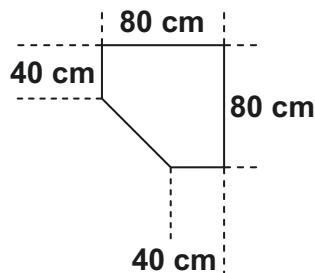

Schrankprogramm

Innendekor = linegrey

Schranktiefe = 40 cm

	Schrank 6 Einlegeböden	Schrank 6 Einlegeböden	Regal 6 Schubkästen 2 Einlegeböden	Wäscheschrank 2 Einlegeböden inkl. 2 Waschboxen	Schrank 6 Einlegeböden	Schrank mit Trompetenauszug 1 Einlegeboden	Schrank 6 Einlegeböden
Artikel-Nr.	637	638	639	658	640	635	641
Breite (cm)	30	40	40	40	45	50	50
Höhe (cm)	185	185	185	185	185	185	185
Tiefe (cm)	40	40	40	40	40	40	40
Gewicht - kg	30	34	34	34	38	34	39
Volumen - cbm	0,0638	0,0638	0,0656	0,0672	0,0729	0,0713	0,0828
Anzahl Colli	1	1	1	1	1	1	1
Fakt.							

	Schrank 5 Einlegeböden	Schrank mit Schloss 5 Einlegeböden	Schrank links 4 Einlegeböden, rechts 1 Einlegeboden	Schrank 6 Einlegeböden	Regal 6 Schubkästen 2 Einlegeböden
Artikel-Nr.	657	636	642	643	644
Breite (cm)	70	80	80	80	80
Höhe (cm)	185	185	185	185	185
Tiefe (cm)	40	40	40	40	40
Gewicht - kg	49	58	52	58	51
Volumen - cbm	0,1041	0,1098	0,094	0,1098	0,1109
Anzahl Colli	2	2	2	2	2
Fakt.					

	Eckschranklösung begehbar, ohne Inneneinteilung, Aufsatz für diesen Artikel nicht möglich	Eckschrank 5 Einlegeböden	Abschluss- regal 4 Böden
Artikel-Nr.	512	650	653
Breite (cm)	95	80	30
Höhe (cm)	185	185	185
Tiefe (cm)	95	80	38
Gewicht - kg	18,5	71	20
Volumen - cbm	0,0463	0,1299	0,051
Anzahl Colli	2	3	1
Fakt.			

Stellskizze

für Eckschrank
Art. 650