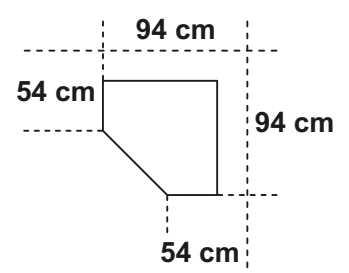

Schrankprogramm

Innendekor = linegrey

Schranktiefe = 40 cm

	Schrank 6 Einlegeböden	Schrank 6 Einlegeböden	Regal 6 Schubkästen 2 Einlegeböden	Wäscheschrank 2 Einlegeböden inkl. 2 Waschboxen	Schrank 6 Einlegeböden	Schrank mit Trompetenauszug 1 Einlegeboden	Schrank 6 Einlegeböden
Artikel-Nr.	637	638	639	658	640	635	641
Breite (cm)	30	40	40	40	45	50	50
Höhe (cm)	185	185	185	185	185	185	185
Tiefe (cm)	40	40	40	40	40	40	40
Gewicht - kg	30	34	34	34	38	34	39
Volumen - cbm	0,0638	0,0638	0,0656	0,0672	0,0729	0,0713	0,0828
Anzahl Colli	1	1	1	1	1	1	1
Fakt.							

	Schrank 5 Einlegeböden	Schrank mit Schloss 5 Einlegeböden	Schrank links 4 Einlegeböden, rechts 1 Einlegeboden	Schrank 6 Einlegeböden	Regal 6 Schubkästen 2 Einlegeböden
Artikel-Nr.	657	636	642	643	644
Breite (cm)	70	80	80	80	80
Höhe (cm)	185	185	185	185	185
Tiefe (cm)	40	40	40	40	40
Gewicht - kg	49	58	52	58	51
Volumen - cbm	0,1041	0,1098	0,094	0,1098	0,1109
Anzahl Colli	2	2	2	2	2
Fakt.					

	Eckschranklösung begehbar, ohne Inneneinteilung, Aufsatz für diesen Artikel nicht möglich	Eckschrank 5 Einlegeböden	Abschluss- regal 4 Böden
Artikel-Nr.	512	650	653
Breite (cm)	95	80	30
Höhe (cm)	185	185	185
Tiefe (cm)	95	80	38
Gewicht - kg	18,5	71	20
Volumen - cbm	0,0463	0,1299	0,051
Anzahl Colli	2	3	1
Fakt.			

Stellskizze

für Eckschrank
Art. 650