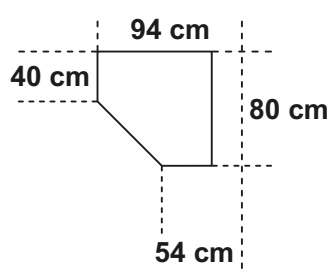

Schrankprogramm

Innendekor = linegrey

Schranktiefe = 40 cm

	Schrank 6 Einlegeböden	Schrank 6 Einlegeböden	Regal 6 Schubkästen 2 Einlegeböden	Wäscheschrank 2 Einlegeböden inkl. 2 Waschboxen	Schrank 6 Einlegeböden	Schrank mit Trompetenauszug 1 Einlegeboden	Schrank 6 Einlegeböden
Artikel-Nr.	637	638	639	658	640	635	641
Breite (cm)	30	40	40	40	45	50	50
Höhe (cm)	185	185	185	185	185	185	185
Tiefe (cm)	40	40	40	40	40	40	40
Gewicht - kg	30	34	34	34	38	34	39
Volumen - cbm	0,0638	0,0638	0,0656	0,0672	0,0729	0,0713	0,0828
Anzahl Colli	1	1	1	1	1	1	1
Fakt.							

	Schrank 5 Einlegeböden	Schrank mit Schloss 5 Einlegeböden	Schrank links 4 Einlegeböden, rechts 1 Einlegeboden	Schrank 6 Einlegeböden	Regal 6 Schubkästen 2 Einlegeböden
Artikel-Nr.	657	636	642	643	644
Breite (cm)	70	80	80	80	80
Höhe (cm)	185	185	185	185	185
Tiefe (cm)	40	40	40	40	40
Gewicht - kg	49	58	52	58	51
Volumen - cbm	0,1041	0,1098	0,094	0,1098	0,1109
Anzahl Colli	2	2	2	2	2
Fakt.					

	Eckschranklösung begehbar, ohne Inneneinteilung, Aufsatz für diesen Artikel nicht möglich	Eckschrank 5 Einlegeböden	Abschluss- regal 4 Böden
Artikel-Nr.	512	650	653
Breite (cm)	95	80	30
Höhe (cm)	185	185	185
Tiefe (cm)	95	80	38
Gewicht - kg	18,5	71	20
Volumen - cbm	0,0463	0,1299	0,051
Anzahl Colli	2	3	1
Fakt.			

Stellskizze

für Eckschrank
Art. 650