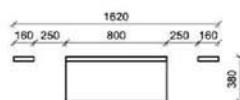

B: 162
H: 199,5
T: 38
Watt: 10,5