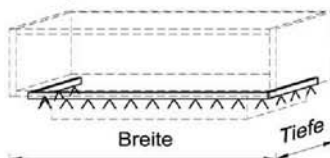

Spiegel- & Garderobenpanelbeleuchtung

Anschlussleitung 2,0 m lang

Breite	Watt	Bestellnr.	Pr.1
48 cm	2,3	PA0480-023	
61 cm	3,0	PA0610-030	
80 cm	3,9	PA0800-039	
96 cm	4,7	PA0960-047	
122 cm	5,9	PA1220-059	