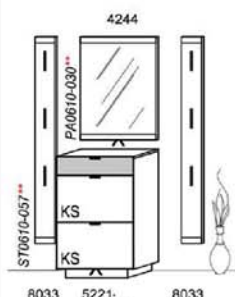

KITZALM - LIVING DIELEN

Pr. 1: Salzkammergut Alteiche natur gebürstet

Akzentfarbschlüssel			
Gruppe	Typ	Farbton	Best.Nr.
Pr.1 A	Lack	Natur (Holz)	NAT
Pr.1 A	Lack	Champagner	LCA
Pr.1 A	Lack	Walnuss	LWA
Pr.1 B	Lack	Kupferbronzit metallic	LKB
Pr.1 C	Keramik	Iron Moss	KIM

*Akzent Best.Nr.

Kombinationen

Hinweis

KS = Klappe mit Schuhkorb
= gek. Akzentflächen wahlweise in den angegebenen Farbtonen
oder in Natur erhältlich!
** = empfohlene Beleuchtung

Kombination D010

spiegelseitig zur Abbildung: D910

Stck	Bezeichnung	Best.Nr.	Pr.1
1x	Schuhschrank	5221-LCA	
1x	Spiegel	4244	
2x	Garderobenpaneel	8033	à
Akzentlack Champagner		D010-LCA	Σ

Alternativkombination:

Akzentlack Walnuss	D010-LWA
Akzentlack Kupferbronzit metallic	D010-LKB
Keramik Iron Moss	D010-KIM
Natur	D010-NAT

spiegelseitig zur Abbildung: D910-___

Empfohlenes Beleuchtungspaket:

1x	Sockelbeleuchtung	ST0610-057
1x	Spiegelbeleuchtung	PA0610-030
1x	Trafo-Set	TRA15
1x	Fernsteuerung	FS4

Optionales Zubehör:

Für Type 5221:

1x	Akzentauflage (Keramik)	1211

8033 5221-___ 8033

B: 123
H: 199,5
T: 38
Watt: 8,7

Kombination D011

spiegelseitig zur Abbildung: D911

Stck	Bezeichnung	Best.Nr.	Pr.1
1x	Schuhschrank	5321-LCA	
1x	Spiegel	4344	
2x	Garderobenpaneel	8033	à
Akzentlack Champagner		D011-LCA	Σ

Alternativkombination:

Akzentlack Walnuss	D011-LWA
Akzentlack Kupferbronzit metallic	D011-LKB
Keramik Iron Moss	D011-KIM
Natur	D011-NAT

spiegelseitig zur Abbildung: D911-___

Empfohlenes Beleuchtungspaket:

1x	Sockelbeleuchtung	ST0800-066
1x	Spiegelbeleuchtung	PA0800-039
1x	Trafo-Set	TRA15
1x	Fernsteuerung	FS4