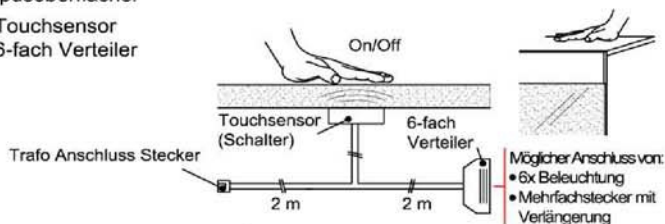

Bestellhinweis:
Belastbar bis max. 30 Watt!
Anschluss von max. 1 Trafo!

Best.Nr.: TSS01
Pr.1:

Fernsteuerungs-Set (Lichtschaltung)

- 1x Fernsteuerung (4 Kanal)
- 1x Steuereinheit für max 1-2 Trafos (Siehe Bestellhinweis)