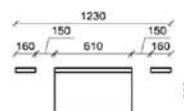

1x	Akzentauflage (Keramik)	1211
----	-------------------------	------

8033 5221-___ 8033

B: 123
 H: 199,5
 T: 38
 Watt: 8,7

Kombination D011

spiegelseitig zur Abbildung: D911

Stck	Bezeichnung	Best.Nr.	Pr.1
1x	Schuhschrank	5321-LCA	
1x	Spiegel	4344	
2x	Garderobenpaneel	8033	à
Akzentlack Champagner		D011-LCA	Σ