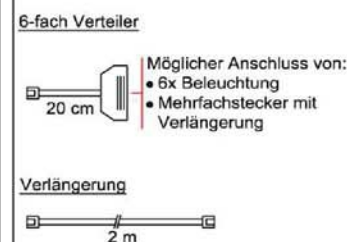

Mehrfachstecker-Set

- 1x 6-fach Verteiler für weitere Beleuchtungen
- 1x 2m Verlängerung

Best.Nr.: MFV06
Pr.1:

Touchsensor-Set (Lichtschaltung)

Verdeckter Lichtschalter für komfortables Schalten durch Berühren der Korpusoberfläche!

- 1x Touchsensor
- 1x 6-fach Verteiler