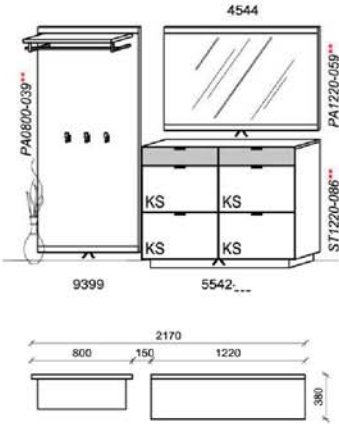

KITZALM - LIVING DIELEN

Pr. 1: Salzkammergut Alteiche natur gebürstet

Akzentfarbschlüssel			
Gruppe	Typ	Farbton	Best.Nr.
Pr.1 A	Lack	Natur (Holz)	NAT
Pr.1 A	Lack	Champagner	LCA
Pr.1 A	Lack	Walnuss	LWA
Pr.1 B	Lack	Kupferbronzit metallic	LKB
Pr.1 C	Keramik	Iron Moss	KIM

*Akzent Best.Nr.

Kombinationen

Hinweis
KS = Klappe mit Schuhkorb
= gek. Akzentflächen wahlweise in den angegebenen Farbtonen
oder in Natur erhältlich!
** = empfohlene Beleuchtung

Kombination D006

spiegelseitig zur Abbildung: D906

Stck	Bezeichnung	Best.Nr.	Pr.1
1x	Schuhschrank	5542-LWA	
1x	Spiegel	4544	
1x	Garderobenpaneel m. Hutabl.	9399	
Akzentlack Walnuss		D006-LWA	Σ

Alternativkombination:

Akzentlack Champagner	D006-LCA	
Akzentlack Kupferbronzit metallic	D006-LKB	
Keramik Iron Moss	D006-KIM	
Natur	D006-NAT	

spiegelseitig zur Abbildung: D906-___

Empfohlenes Beleuchtungspaket:

1x	Sockelbeleuchtung	ST1220-086	
1x	Panelbeleuchtung	PA0800-039	
1x	Spiegelbeleuchtung	PA1220-059	
1x	Trafo-Set	TRA30	
1x	Fernsteuerung	FS4	

Optionales Zubehör:

Für Type 5542:

1x	Akzentauflage (Keramik)	1511	

B: 217
H: 199,5
T: 38
Watt: 18,4

Kombination D007

spiegelseitig zur Abbildung: D907

Stck	Bezeichnung	Best.Nr.	Pr.1
1x	Schuhschrank	6240-LCA	
1x	Spiegel	3244	
1x	Garderobenpaneel m. Hutabl.	9299	
Akzentlack Walnuss		D007-LCA	Σ

Alternativkombination:

Akzentlack Champagner	D007-LWA	
Akzentlack Kupferbronzit metallic	D007-LKB	
Keramik Iron Moss	D007-KIM	
Natur	D007-NAT	

spiegelseitig zur Abbildung: D907-___

Empfohlenes Beleuchtungspaket:

1x	Sockelbeleuchtung	ST0610-057	
2x	Panel-, Spiegelbeleuchtung	PA0610-030 à	
1x	Trafo-Set	TRA15	
1x	Fernsteuerung	FS4