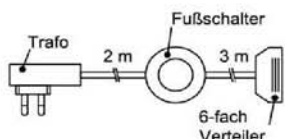

Trafo-Set 15 Watt

- 1x Fußschalter
- 1x Trafo 15 Watt
- 1x 6-fach Verteiler

Best.Nr.: TRA15
Pr.1: