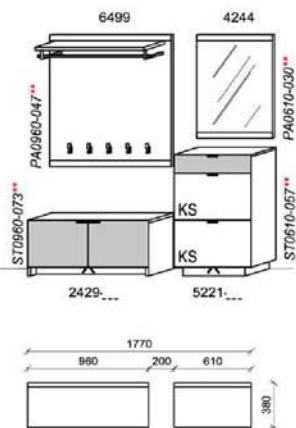

spiegelseitig zur Abbildung: D909

B: 177
 H: 199,5
 T: 38
 Watt: 20,7

Stck	Bezeichnung	Best.Nr.	Pr.1
1x	Schuhschrank	5221-LCA	
1x	Garderobenbank	2429-LCA	
1x	Spiegel	4244	
1x	Garderobenpaneel m. Hutabl.	6499	