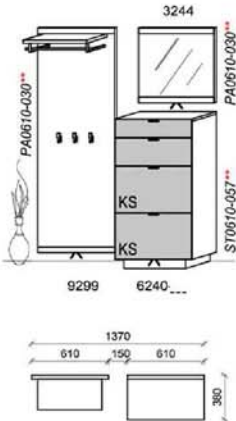

Optionales Zubehör:

Für Type 6240:

1x	Akzentauflage (Keramik)	1211	

B: 137
H: 199,5
T: 38
Watt: 11,7