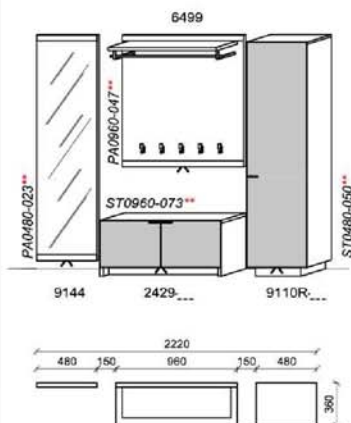

Kombination D013

spiegelseitig zur Abbildung: D913

B: 222
H: 199,5
T: 38
Watt: 19,3

Stck	Bezeichnung	Best.Nr.	Pr.1
1x	Dielenschrank	9110R-LCA	
1x	Garderobenbank	2429-LCA	
1x	Spiegel	9144	
1x	Garderobenpaneel m. Hutabl.	6499	
Akzentlack Champagner		D013-LCA	Σ

Alternativkombination:

Akzentlack Walnuss	D013-LWA
Akzentlack Kupferbronzit metallic	D013-LKB
Keramik Iron Moss	D013-KIM
Natur	D013-NAT

spiegelseitig zur Abbildung: D913-___

Empfohlenes Beleuchtungspaket:

1x	Sockelbeleuchtung	ST0960-073
1x	Sockelbeleuchtung	ST0480-050
1x	Spiegelbeleuchtung	PA0480-023
1x	Panelbeleuchtung	PA0960-047
1x	Trafo-Set	TRA30
1x	Fernsteuerung	FS4

Optionales Zubehör:

Für Type 2429:

1x	Akzentauflage (Keramik)	1411
1x	Sitzkissen (Leder)	1433-L __
1x	Sitzkissen (Stoff)	1433-S __