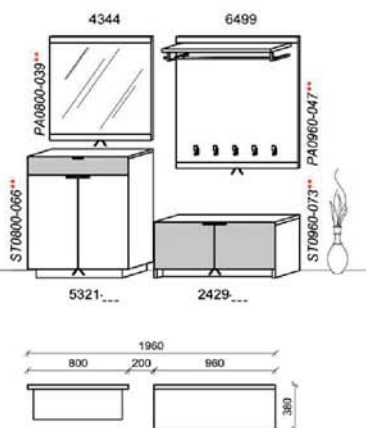

Hinweis

KS = Klappe mit Schuhkorb
 * = gek. Akzentflächen wahlweise in den angegebenen Farbtönen
 oder in Natur erhältlich!
 ** = empfohlene Beleuchtung

Kombinationen

Kombination D008

spiegelseitig zur Abbildung: D908