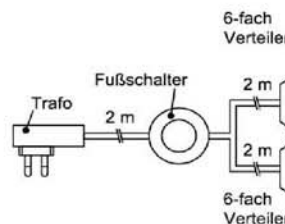

Trafo-Set 50 Watt

- 1x Fußschalter
- 1x Trafo 50 Watt
- 2x 6-fach Verteiler

Best.Nr.: TRA50
Pr.1: