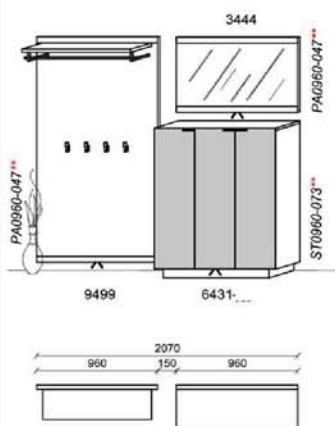

*Akzent Best.Nr.

Hinweis

KS = Klappe mit Schuhkorb
 = gek. Akzentflächen wahlweise in den angegebenen Farbönen
 oder in Natur erhältlich!
 ** = empfohlene Beleuchtung

Kombinationen

Kombination D012

spiegelseitig zur Abbildung: D912