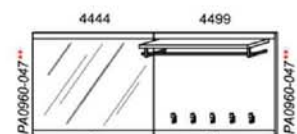

Optionales Zubehör:

Für Type 1408:

1x Akzentauflage (Keramik) 1277

Für Type 2529:

1x Akzentauflage (Keramik) 1511

1x Sitzkissen (Leder) 1533-L__

1x Sitzkissen (Stoff) 1533-S__

B: 192
 H: 200
 T: 38
 Watt: 18