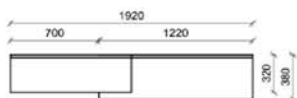

Optionales Zubehör:

Für Type 1408:

1x Akzentauflage (Keramik) 1277

Für Type 2529:

1x Akzentauflage (Keramik) 1511

1x Sitzkissen (Leder) 1533-L__

1x Sitzkissen (Stoff) 1533-S__

B: 192
 H: 200
 T: 38
 Watt: 18