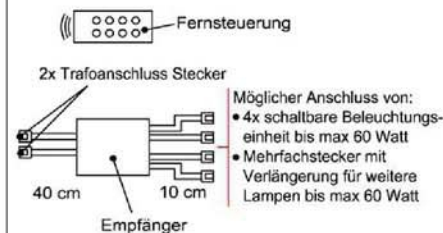

Best.Nr.: FS4
Pr.1:

Bestellhinweis:
Belastbar bis max. 60 Watt!
Trafo Anschlussmöglichkeit:

Menge (max)	Watt	Bestellnr.
2 Trafos	à 15 W	TRA15
2 Trafos	à 30 W	TRA30
1 Trafo	à 50 W	TRA50

Achtung: Die Kombination von Trafos mit unterschiedlicher Wattleistung ist nicht möglich!