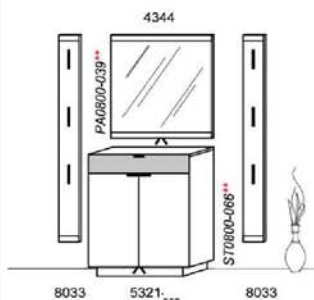

Optionales Zubehör:

Für Type 5321:

1x	Akzentauflage (Keramik)	1311

8033 5321-___ 8033

B: 162
H: 199,5
T: 38
Watt: 10,5