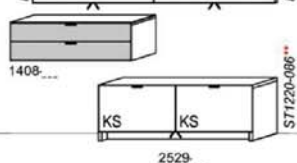

Optionales Zubehör:

Für Type 1408:

1x Akzentauflage (Keramik) 1277

Für Type 2529:

1x Akzentauflage (Keramik) 1511

1x Sitzkissen (Leder) 1533-L__

1x Sitzkissen (Stoff) 1533-S__

B: 192
 H: 200
 T: 38
 Watt: 18