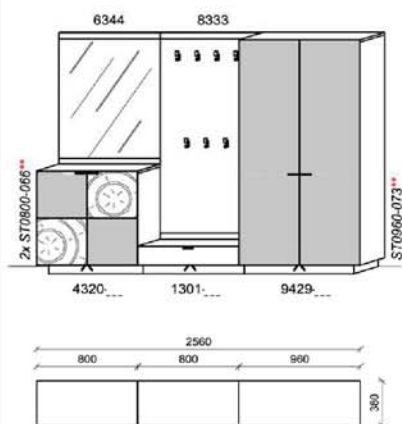

KITZALM - LIVING DIELEN

Pr. 1: Salzkammergut Alteiche natur gebürstet

Akzentfarbschlüssel			
Gruppe	Typ	Farbton	Best.Nr.
Pr.1 A	Lack	Natur (Holz)	NAT
Pr.1 A	Lack	Champagner	LCA
Pr.1 A	Lack	Walnuss	LWA
Pr.1 B	Lack	Kupferbronzit metallic	LKB
Pr.1 C	Keramik	Iron Moss	KIM

*Akzent Best.Nr.

Kombinationen

Hinweis

KS = Klappe mit Schuhkorb
= gek. Akzentflächen wahlweise in den angegebenen Farbtonen
oder in Natur erhältlich!
** = empfohlene Beleuchtung

Kombination D003

spiegelseitig zur Abbildung: D903

Stck	Bezeichnung	Best.Nr.	Pr.1
1x	Schuhschrank	4320-LKB	
1x	Mehrzweckschrank	1301-NAT	
1x	Dielenschrank	9429-LKB	
1x	Spiegel	6344	
1x	Garderobenpaneel	8333	

Akzentlack Kupferbronzit metallic D003-LKB Σ

Alternativkombination:

Akzentlack Champagner	D003-LCA
Akzentlack Walnuss	D003-LWA
Keramik Iron Moss	D003-KIM
Natur	D003-NAT

spiegelseitig zur Abbildung: D903-___

Empfohlenes Beleuchtungspaket:

2x	Sockelbeleuchtung	ST0800-066 à
1x	Sockelbeleuchtung	ST0960-073
1x	Trafo-Set	TRA30
1x	Fernsteuerung	FS4

Optionales Zubehör:

Für Type 4320 und 1301:

2x	Akzentauflage (Keramik)	1311	à