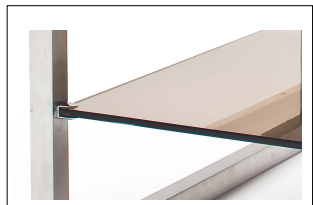

B/H/T ca. 65 / 38 / 65 cm

Belastbarkeit bis max. 30 KG

58861 AZ_ MIGEL 105 Couchtisch

Platte: Eiche massiv geölt, durchgehende Lamelle
Ablageplatte: Sicherheitsglas bronze farbig
Beine: Metall / Edelstahl-Optik gebürstet

B/H/T ca. 105 / 38 / 65 cm

Belastbarkeit bis max. 30 KG

Detail:

Gestell /Metall Edelstahl-Optik gebürstet

Eiche massiv geölt, durchgehende Lamelle

Sicherheitsglas bronze farbig