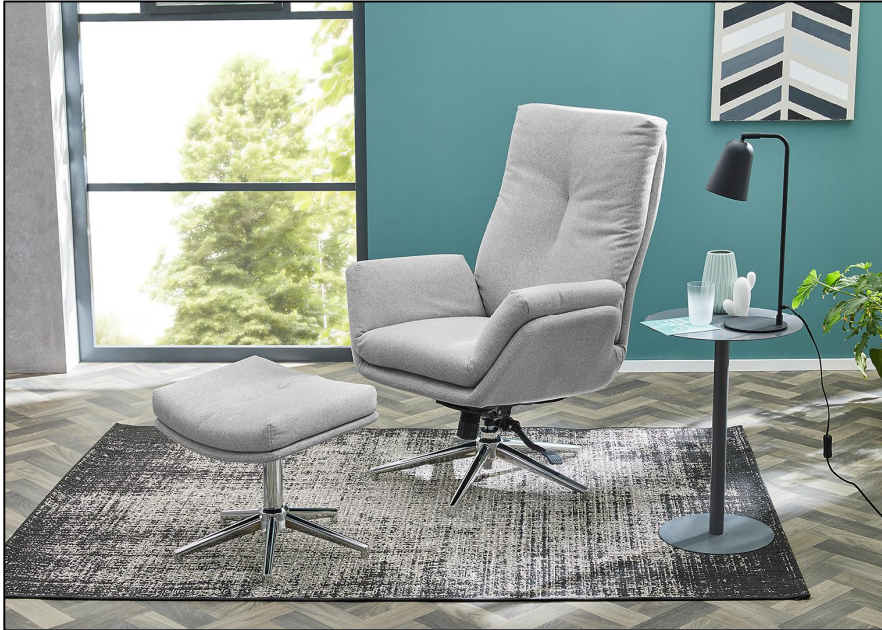

Möbel Letz GmbH
Am Gewerbepark 11
06895 Zahna-Elster

Tel.: 035383 - 6018 50

Fax.: 035383 - 6018 17

Ole von Pro.Com

Webstoff hellgrau

Relaxfunktion

Beschreibung

Relax Chair inkl. Hocker, im Dessin Webstoff hellgrau. Sessel ist drehbar und ist mit einer Relaxposition ausgestattet. Polsterung: Schaum

Bitte beachten Sie, dass dieses Modell nur für den allgemeinen Wohnbedarf konzipiert wurde und für den gewerblichen Bereich nicht geeignet ist!

Ausführung

Fuß: **Sternfuß**
Dessin: **Webstoff hellgrau**