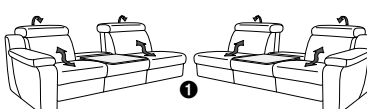

16

15 B/T/H: 236/107/84