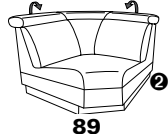

1302

Sofa 80 und 62

alle Varianten
mit Kopfteilverstellung

Variante 80
mit Wallfree-Funktion

Typenplan 1302

die Wallfree-Funktion ist manuell oder elektrisch verstellbar erhältlich!

① nur mit bodennahen Varianten kombinierbar

② bodennah

Eckelemente

90
B/T/H: 145/145/85

89
B/T/H: 120/120/84

49 B/T/H: 120/120/84
el. Relaxfunktion links

50
el. Relaxfunktion rechts

75
B/T/H: 120/120/84

59
B/T/H: 106/106/84

Sofas

mit Wallfree-Funktion

ohne Wallfree-Funktion

82
B/T/H: 232/107/84

62
B/T/H: 232/107/84

81
B/T/H: 202/107/84

61
B/T/H: 202/107/84

80
B/T/H: 172/107/84