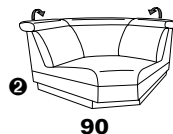

1302

Sofa 80 und 62

alle Varianten
mit Kopfteilverstellung

Variante 80
mit Wallfree-Funktion

Typenplan 1302

die Wallfree-Funktion ist manuell oder elektrisch verstellbar erhältlich!

① nur mit bodennahen Varianten kombinierbar

② bodennah

Eckelemente

90
B/T/H: 145/145/85

89
B/T/H: 120/120/84

49 B/T/H: 120/120/84
el. Relaxfunktion links

50
el. Relaxfunktion rechts

75
B/T/H: 120/120/84

59
B/T/H: 106/106/84

Sofas

mit Wallfree-Funktion

ohne Wallfree-Funktion

82
B/T/H: 232/107/84

62
B/T/H: 232/107/84

81
B/T/H: 202/107/84

61
B/T/H: 202/107/84

80
B/T/H: 172/107/84