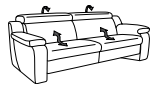

1302

Sofa 80 und 62

alle Varianten
mit Kopfteilverstellung

Variante 80
mit Wallfree-Funktion

Typenplan 1302

die Wallfree-Funktion ist manuell oder elektrisch verstellbar erhältlich!

① nur mit bodennahen Varianten kombinierbar

② bodennah

Eckelemente

90
B/T/H: 145/145/85

89
B/T/H: 120/120/84

49 B/T/H: 120/120/84
el. Relaxfunktion links

50
el. Relaxfunktion rechts

75
B/T/H: 120/120/84

59
B/T/H: 106/106/84

Sofas

mit Wallfree-Funktion

ohne Wallfree-Funktion

82
B/T/H: 232/107/84

62
B/T/H: 232/107/84

81
B/T/H: 202/107/84

61
B/T/H: 202/107/84

80
B/T/H: 172/107/84