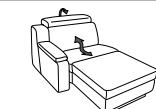

Typenplan 1302

die Wallfree-Funktion ist manuell oder elektrisch verstellbar erhältlich!

① nur mit bodennahen Varianten kombinierbar

② bodennah

Eckelemente

Sofas

mit Wallfree-Funktion

ohne Wallfree-Funktion

Abschlüsselemente

mit Wallfree-Funktion

ohne Wallfree-Funktion

Zwischenelemente

mit Wallfree-Funktion

ohne Wallfree-Funktion

Sessel

mit Wallfree-Funktion

ohne Wallfree-Funktion

Zwischen-
element mit
ausklapp-
barem Tisch

Recamiere

mit Wallfree-Funktion

fest

29

Zwischentische / Zubehör

Hocker