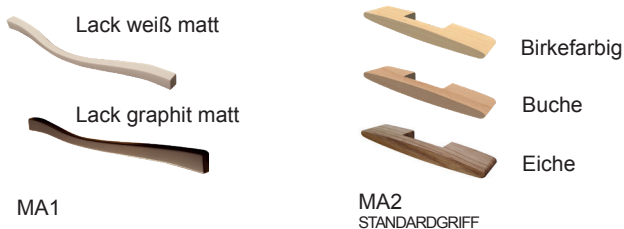

Möbel LETZ

Finden und Wohlfühlen

Typenplan

Madie von Wehrsdorfer - Vitrine Lack weiß/ Birke

Wichtiger Hinweis für Sie

Etwaige Hinweise des Herstellers in dieser Produktinformation, die sich auf die Gewährleistung beziehen, haben für Sie keinerlei Bindungswirkung und können von Ihnen ignoriert werden. Ihre gesetzlichen Gewährleistungsrechte als Verbraucher uns gegenüber, als Ihrem Verkäufer, werden dadurch in keiner Weise berührt oder eingeschränkt. Sie können sich wegen aller Mängel jederzeit an uns wenden. Darüber hinaus gehende Herstellergarantien bleiben natürlich unberührt. Dieser Artikel wird hergestellt von Wehrsdorfer Werkstätten Möbel & Innenausbau GmbH & Co.KG, Dresdener Straße 43, 02689 Sohland, Deutschland, info@wehrsdorfer.de

Möbel Letz GmbH
Am Gewerbepark 11
06895 Zahna-Elster

Tel.: 035383 - 6018 50

Fax.: 035383 - 6018 17

MADIE

Typenliste

SYSTEMBESCHREIBUNG

FARBAUSFÜHRUNGEN:

Bei einer Bestellung kann jedes Element entweder einfarbig oder als Farbmix bestellt werden.

Bei einer Farbmix-Bestellung erhalten Sie die Abdeckplatte, den Sockelboden, den Vitrinenrahmen und den Innenkorpus in der angegebenen Akzentfarbe (Birke, Asteiche oder Kernbuche).

LACK

Wir verwenden umweltschonenden UV-härtenden Wasserlack. Diese Oberfläche zeichnet sich durch eine hohe Strapazierfähigkeit und gute Gebrauchseigenschaft aus. Zur Reinigung sollten Lackoberflächen am besten nur abgestaubt oder mit einem weichen, leicht feuchten Baumwolltuch ohne Zusatzmittel gereinigt werden.

GRIFFE

Technische Daten:

Vitrinen

Türen mit Holzrahmen und Klarglasfüllung.

Türen

Türbänder in Ganzmetallausführung Nickel matt veredelt und mit Dämpfung.

Schubkästen

Sind mit kugelgelagerten Unterflurauszügen (max. 15kg/Kasten) mit Selbsteinzug und Dämpfung ausgestattet, zusätzlich bieten wir Ihnen passende Vollauszüge an.