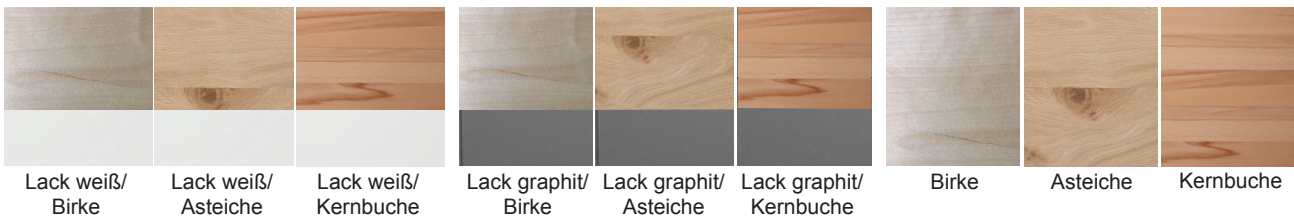

## Typenplan

Madie von Wehrsdorfer - Vitrine Lack weiß/ Birke

# MADIE

Typenliste

### FARBAUSFÜHRUNGEN:

Bei einer Bestellung kann jedes Element entweder einfarbig oder als Farbmix bestellt werden.

Bei einer Farbmix-Bestellung erhalten Sie die Abdeckplatte, den Sockelboden, den Vitrinenrahmen und den Innenkorpus in der angegebenen Akzentfarbe (Birke, Asteiche oder Kernbuche).