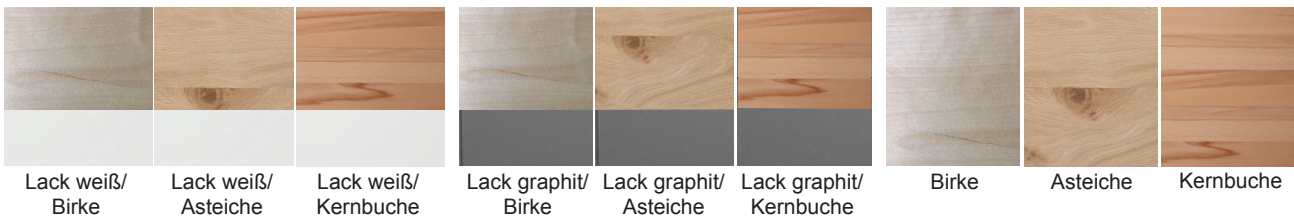

Möbel LETZ

Finden und Wohlfühlen

Typenplan

Madie von Wehrsdorfer - Vitrine Lack weiß/ Birke

Wichtiger Hinweis für Sie

Etwaige Hinweise des Herstellers in dieser Produktinformation, die sich auf die Gewährleistung beziehen, haben für Sie keinerlei Bindungswirkung und können von Ihnen ignoriert werden. Ihre gesetzlichen Gewährleistungsrechte als Verbraucher uns gegenüber, als Ihrem Verkäufer, werden dadurch in keiner Weise berührt oder eingeschränkt. Sie können sich wegen aller Mängel jederzeit an uns wenden. Darüber hinaus gehende Herstellergarantien bleiben natürlich unberührt. Dieser Artikel wird hergestellt von Wehrsdorfer Werkstätten Möbel & Innenausbau GmbH & Co.KG, Dresdener Straße 43, 02689 Sohland, Deutschland, info@wehrsdorfer.de

Möbel Letz GmbH
Am Gewerbepark 11
06895 Zahna-Elster

Tel.: 035383 - 6018 50

Fax.: 035383 - 6018 17

MADIE

Typenliste

SYSTEMBESCHREIBUNG

FARBAUSFÜHRUNGEN:

Bei einer Bestellung kann jedes Element entweder einfarbig oder als Farbmix bestellt werden.

Bei einer Farbmix-Bestellung erhalten Sie die Abdeckplatte, den Sockelboden, den Vitrinenrahmen und den Innenkorpus in der angegebenen Akzentfarbe (Birke, Asteiche oder Kernbuche).

LACK

Wir verwenden umweltschonenden UV-härtenden Wasserlack. Diese Oberfläche zeichnet sich durch eine hohe Strapazierfähigkeit und gute Gebrauchseigenschaft aus. Zur Reinigung sollten Lackoberflächen am besten nur abgestaubt oder mit einem weichen, leicht feuchten Baumwolltuch ohne Zusatzmittel gereinigt werden.